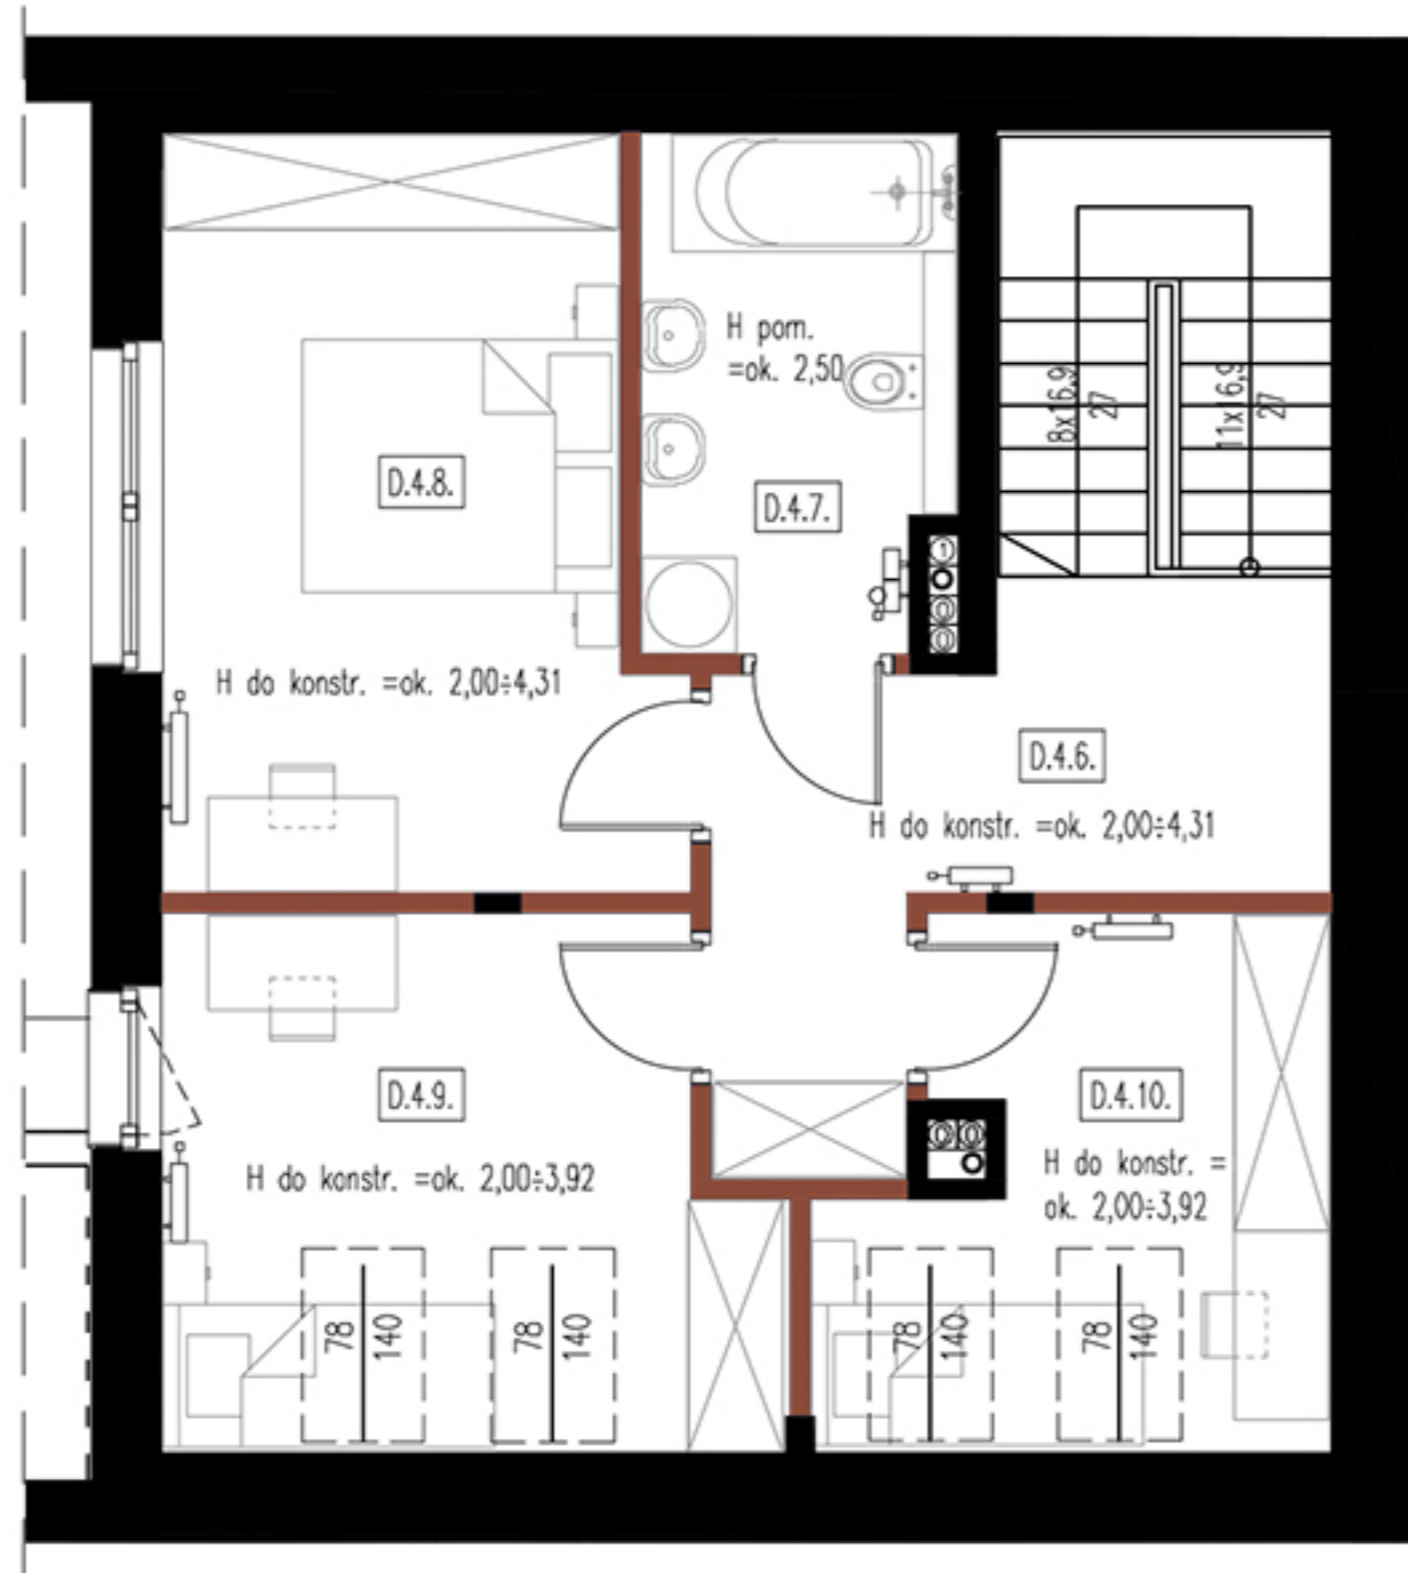

FOLWARK
SCHEIBLERA

Dom D4

Budynek D | 4 pokoje

| | |
|--------------------|----------------------|
| 1. Salon z aneksem | 30,95 m ² |
| 2. Przedsiónek | 3,67 m ² |
| 3. Pralnia | 3,39 m ² |
| 4. Łazienka | 4,15 m ² |
| 5. Komunikacja | 7,90 m ² |
| 6. Komunikacja | 8,89 m ² |
| 7. Łazienka | 6,30 m ² |
| 8. Sypialnia | 14,51 m ² |
| 9. Sypialnia | 12,33 m ² |
| 10. Sypialnia | 9,51 m ² |

Powierzchnia **101,60 m²**
+Ogród 28,25 m²

■ Ściana działowa
■ Ściana nośna

0 100 200
SKALA cm