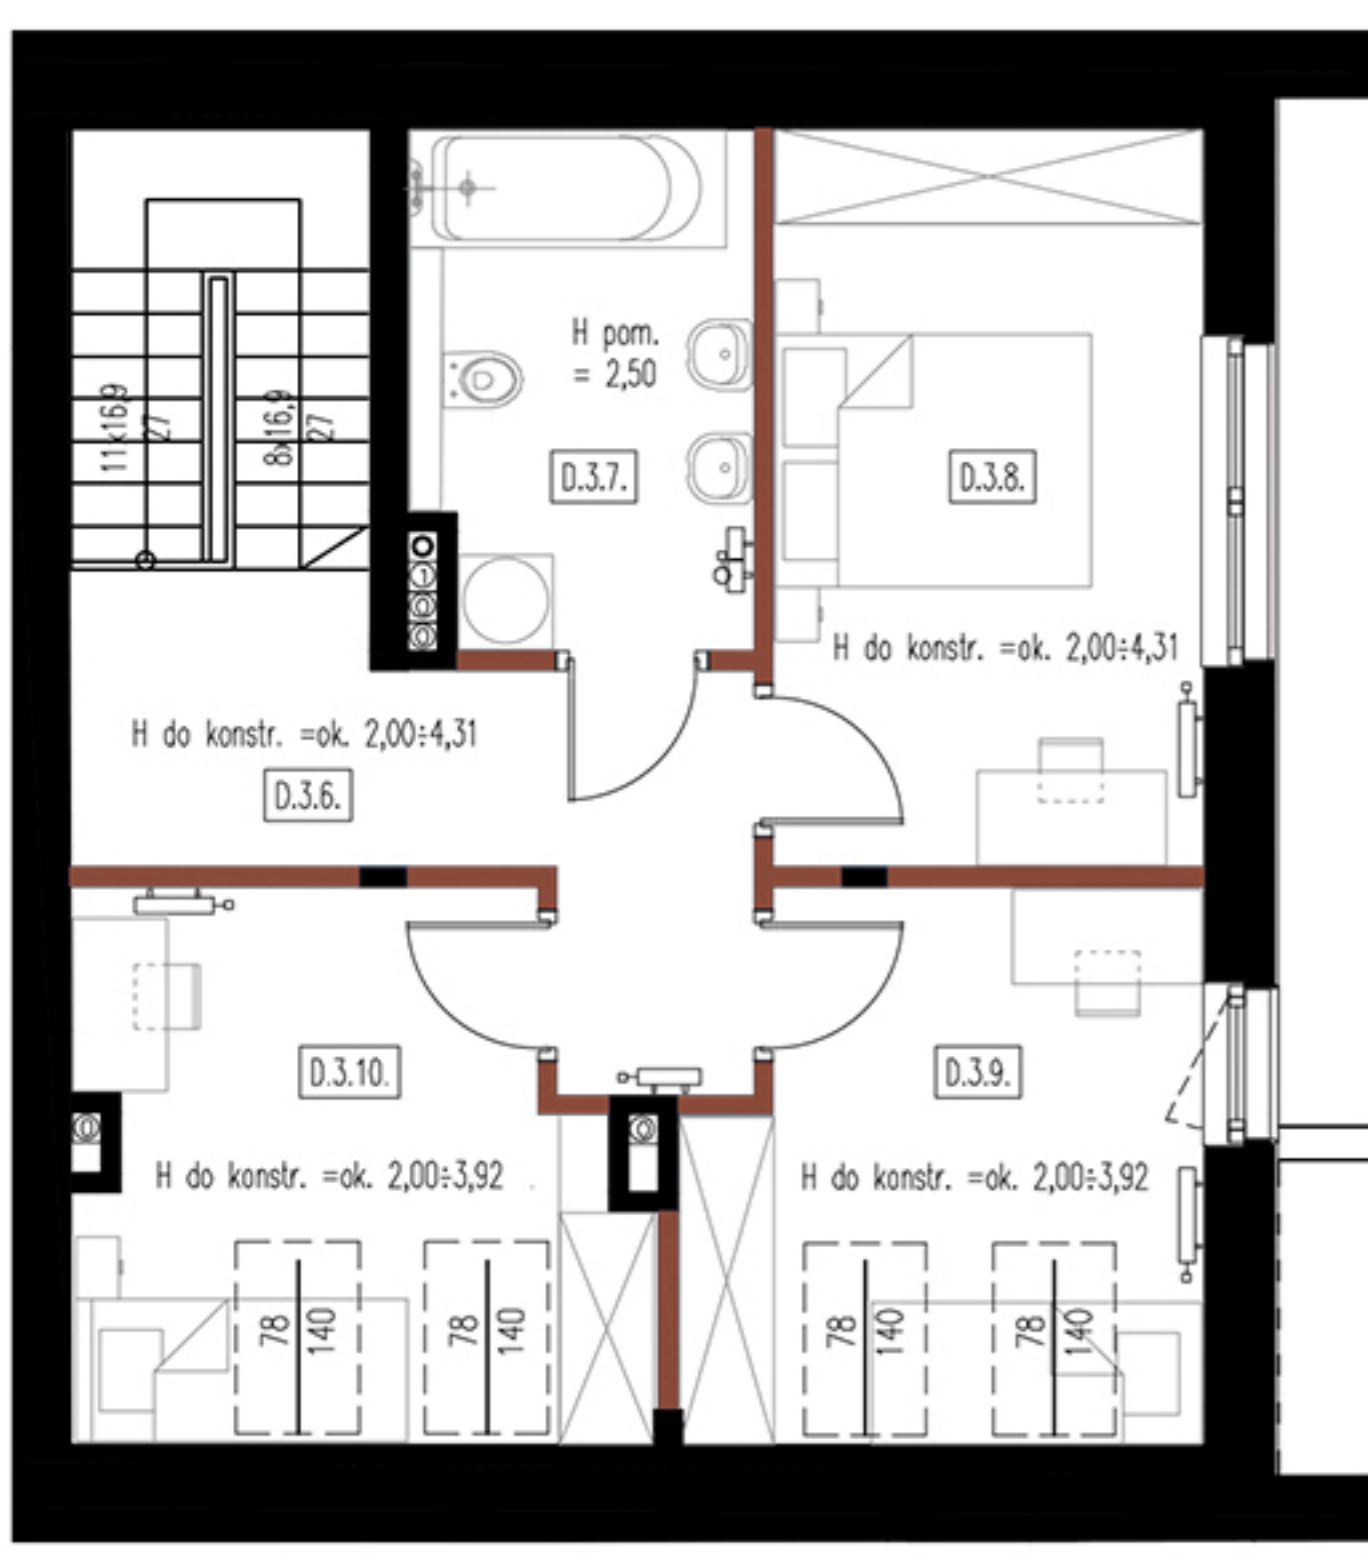

FOLWARK
SCHEIBLERA

Dom D3

Budynek D | 4 pokoje

1. Salon z aneksem	30,79 m ²
2. Przedsiónek	3,66 m ²
3. Pralnia	3,44 m ²
4. Łazienka	3,48 m ²
5. Komunikacja	7,08 m ²
6. Komunikacja	8,29 m ²
7. Łazienka	6,87 m ²
8. Sypialnia	12,64 m ²
9. Sypialnia	10,78 m ²
10. Sypialnia	11,52 m ²

Powierzchnia **98,55 m²**
+Ogród 27,96 m²

■ Ściana działowa
■ Ściana nośna

0 100 200
SKALA cm