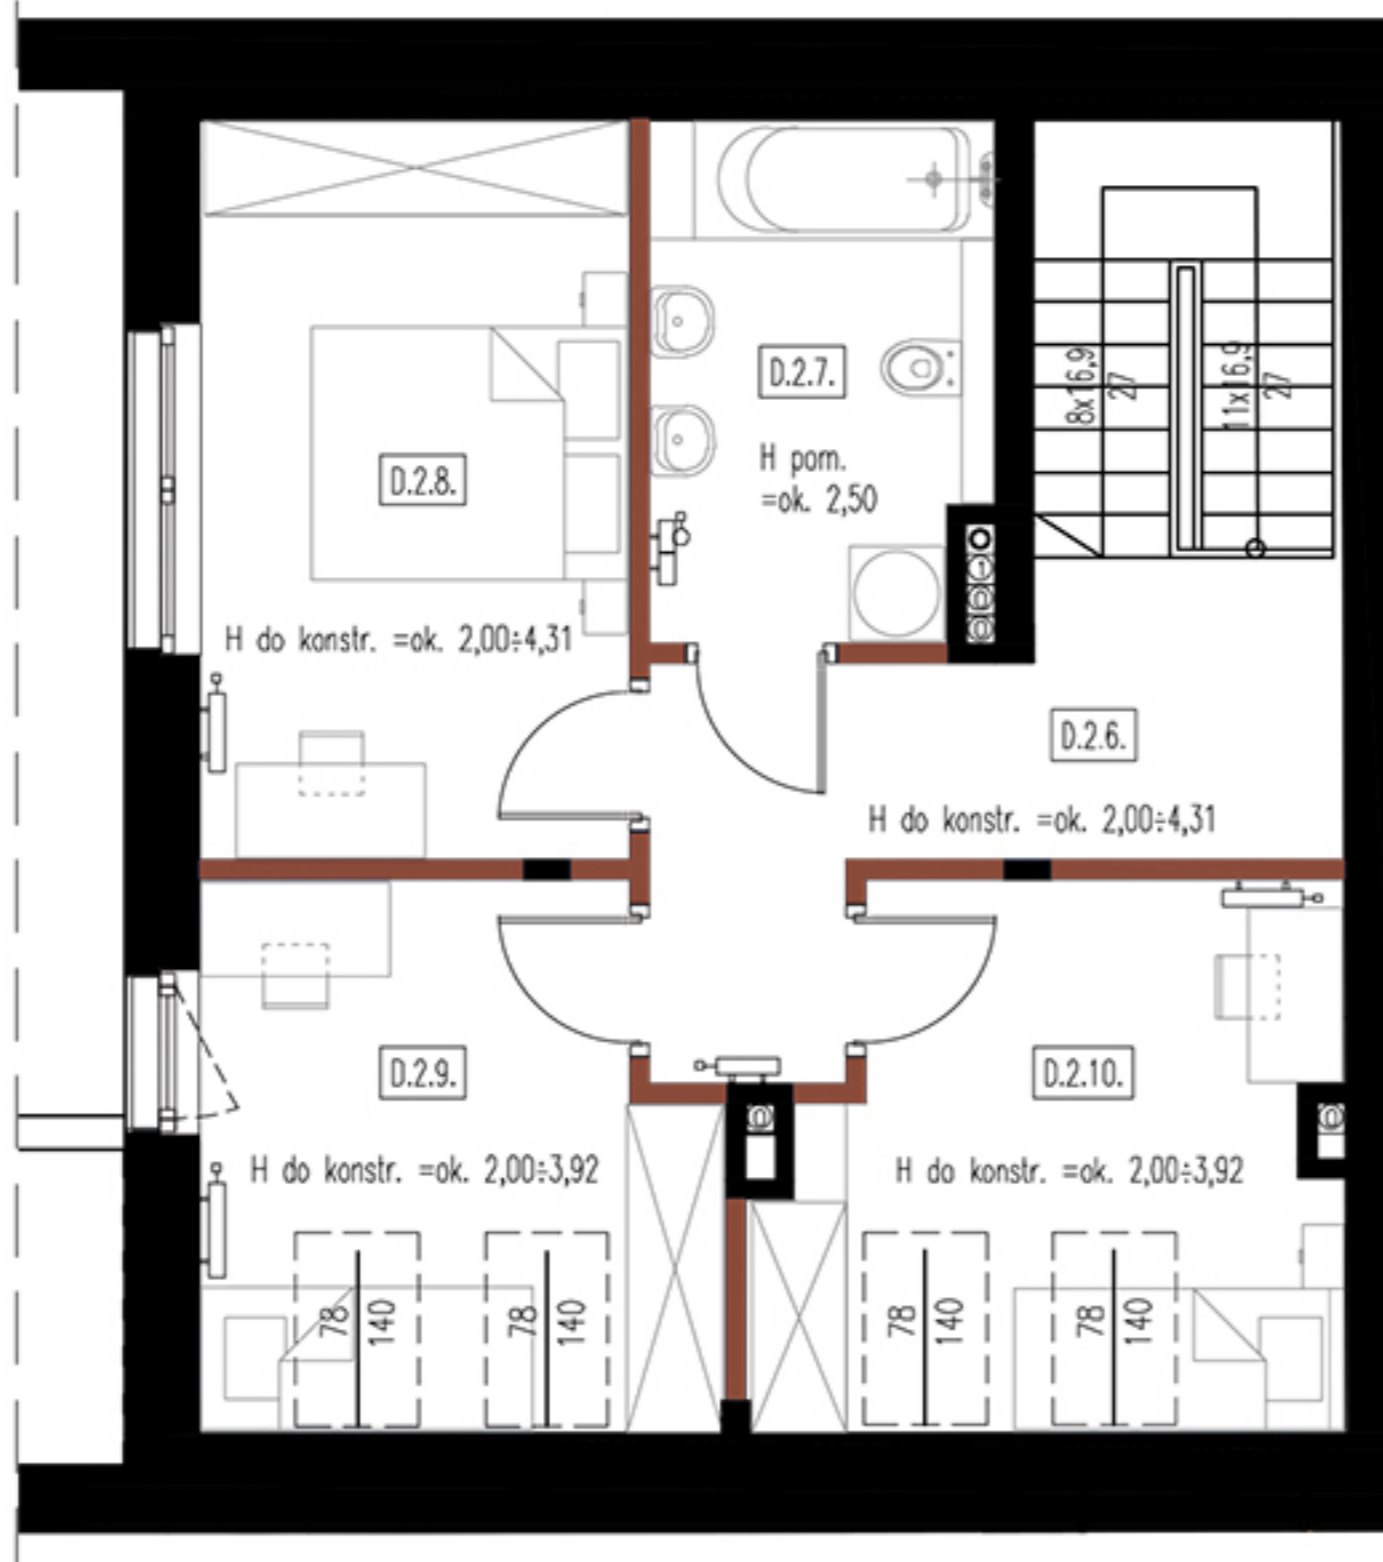

FOLWARK
SCHEIBLERA

Dom D2

Budynek D | 4 pokoje

1. Salon z aneksem	30,69 m ²
2. Przedsiónek	3,67 m ²
3. Pralnia	3,45 m ²
4. Łazienka	3,68 m ²
5. Komunikacja	7,25 m ²
6. Komunikacja	8,38 m ²
7. Łazienka	6,88 m ²
8. Sypialnia	12,64 m ²
9. Sypialnia	10,79 m ²
10. Sypialnia	11,81 m ²

Powierzchnia	99,24 m²
+Ogród	27,75 m ²

■ Ściana działowa
■ Ściana nośna

0 100 200
SKALA cm