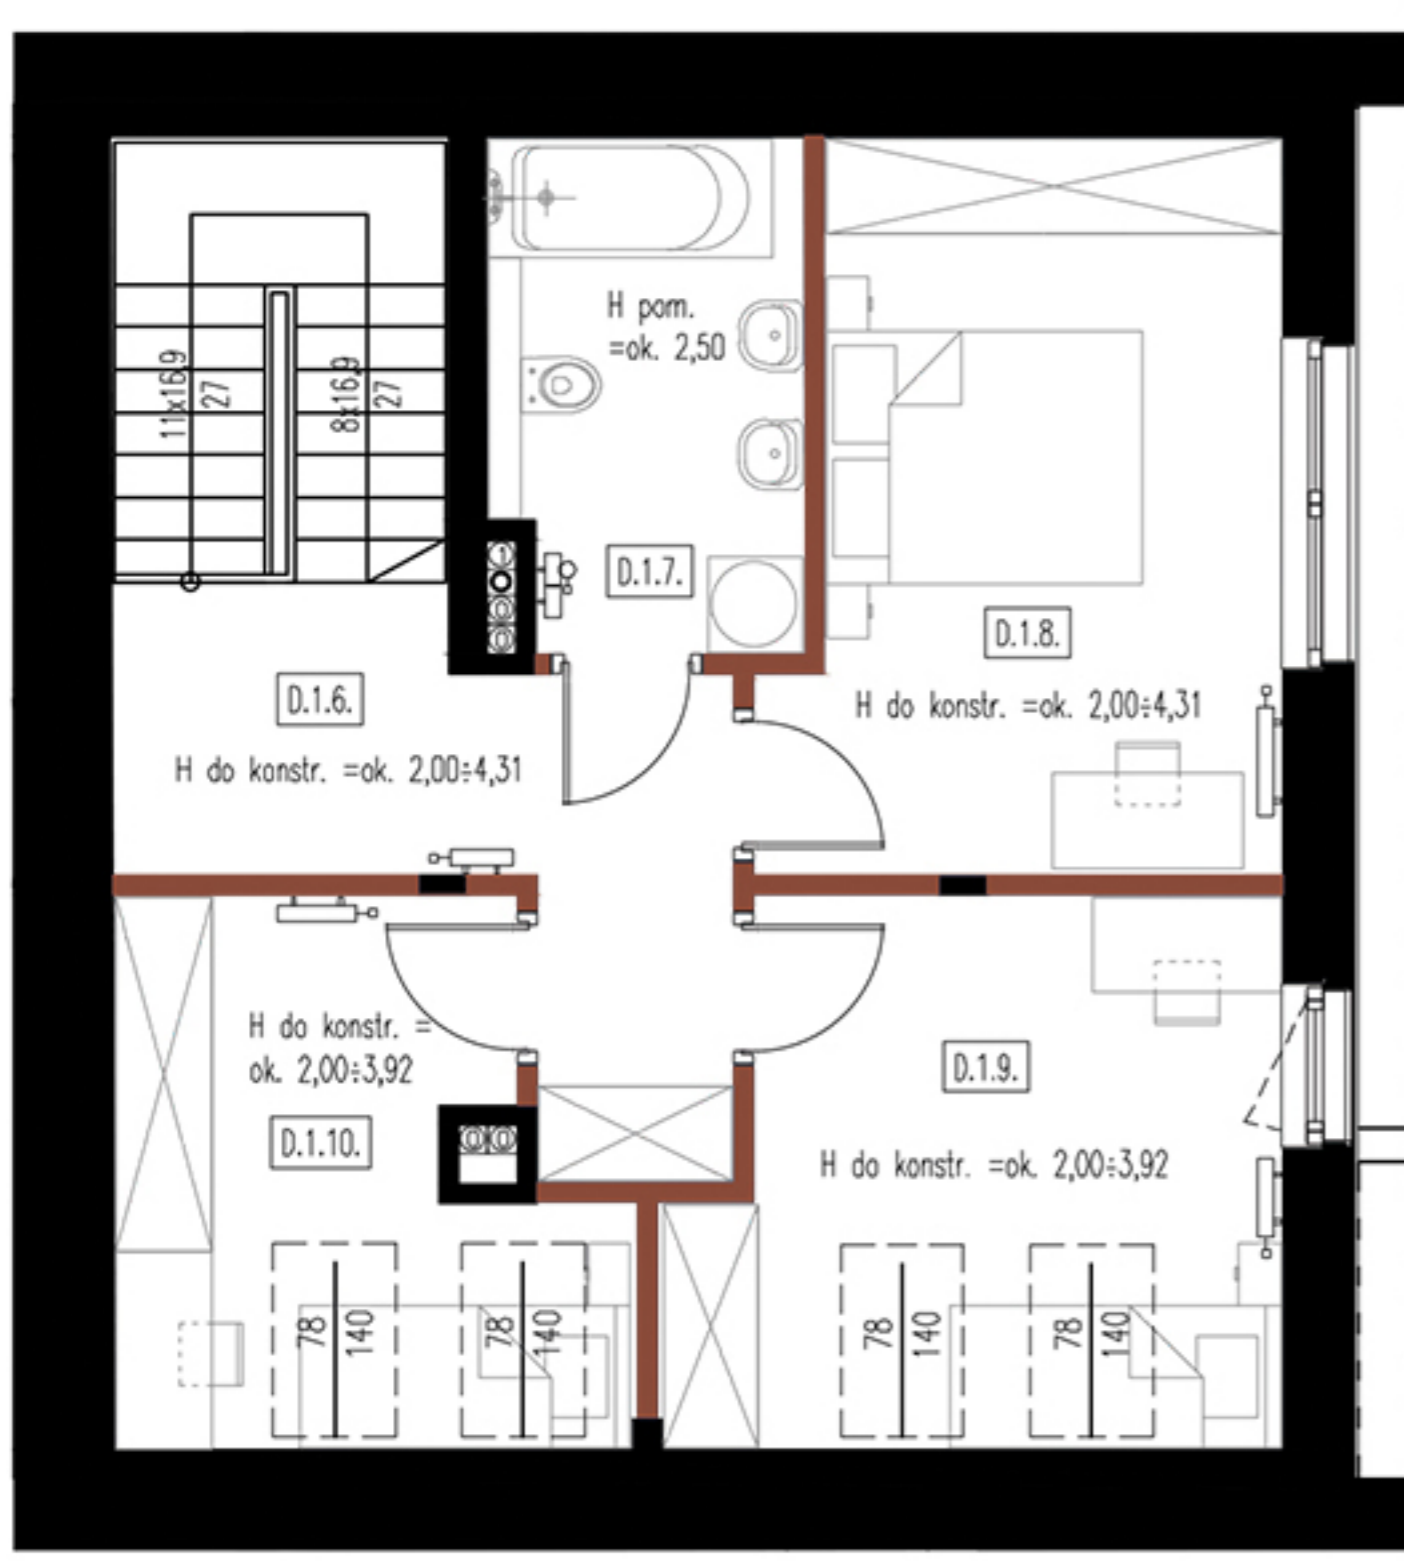

FOLWARK
SCHEIBLERA

Dom D1

Budynek D | 4 pokoje

Salon z aneksem	30,95 m ²
Przedsiónek	3,66 m
Pralnia	3,37 m
Łazienka	4,13 m
Komunikacja	7,39 m
Komunikacja	8,55 m
Łazienka	6,22 m
Sypialnia	14,02 m
Sypialnia	12,61 m
Sypialnia	9,71 m

Powierzchnia

100,61 m²

+Ogród

27,72 m²

Ściana działowa

Ściana nośna

0 100 200
SKALA cm