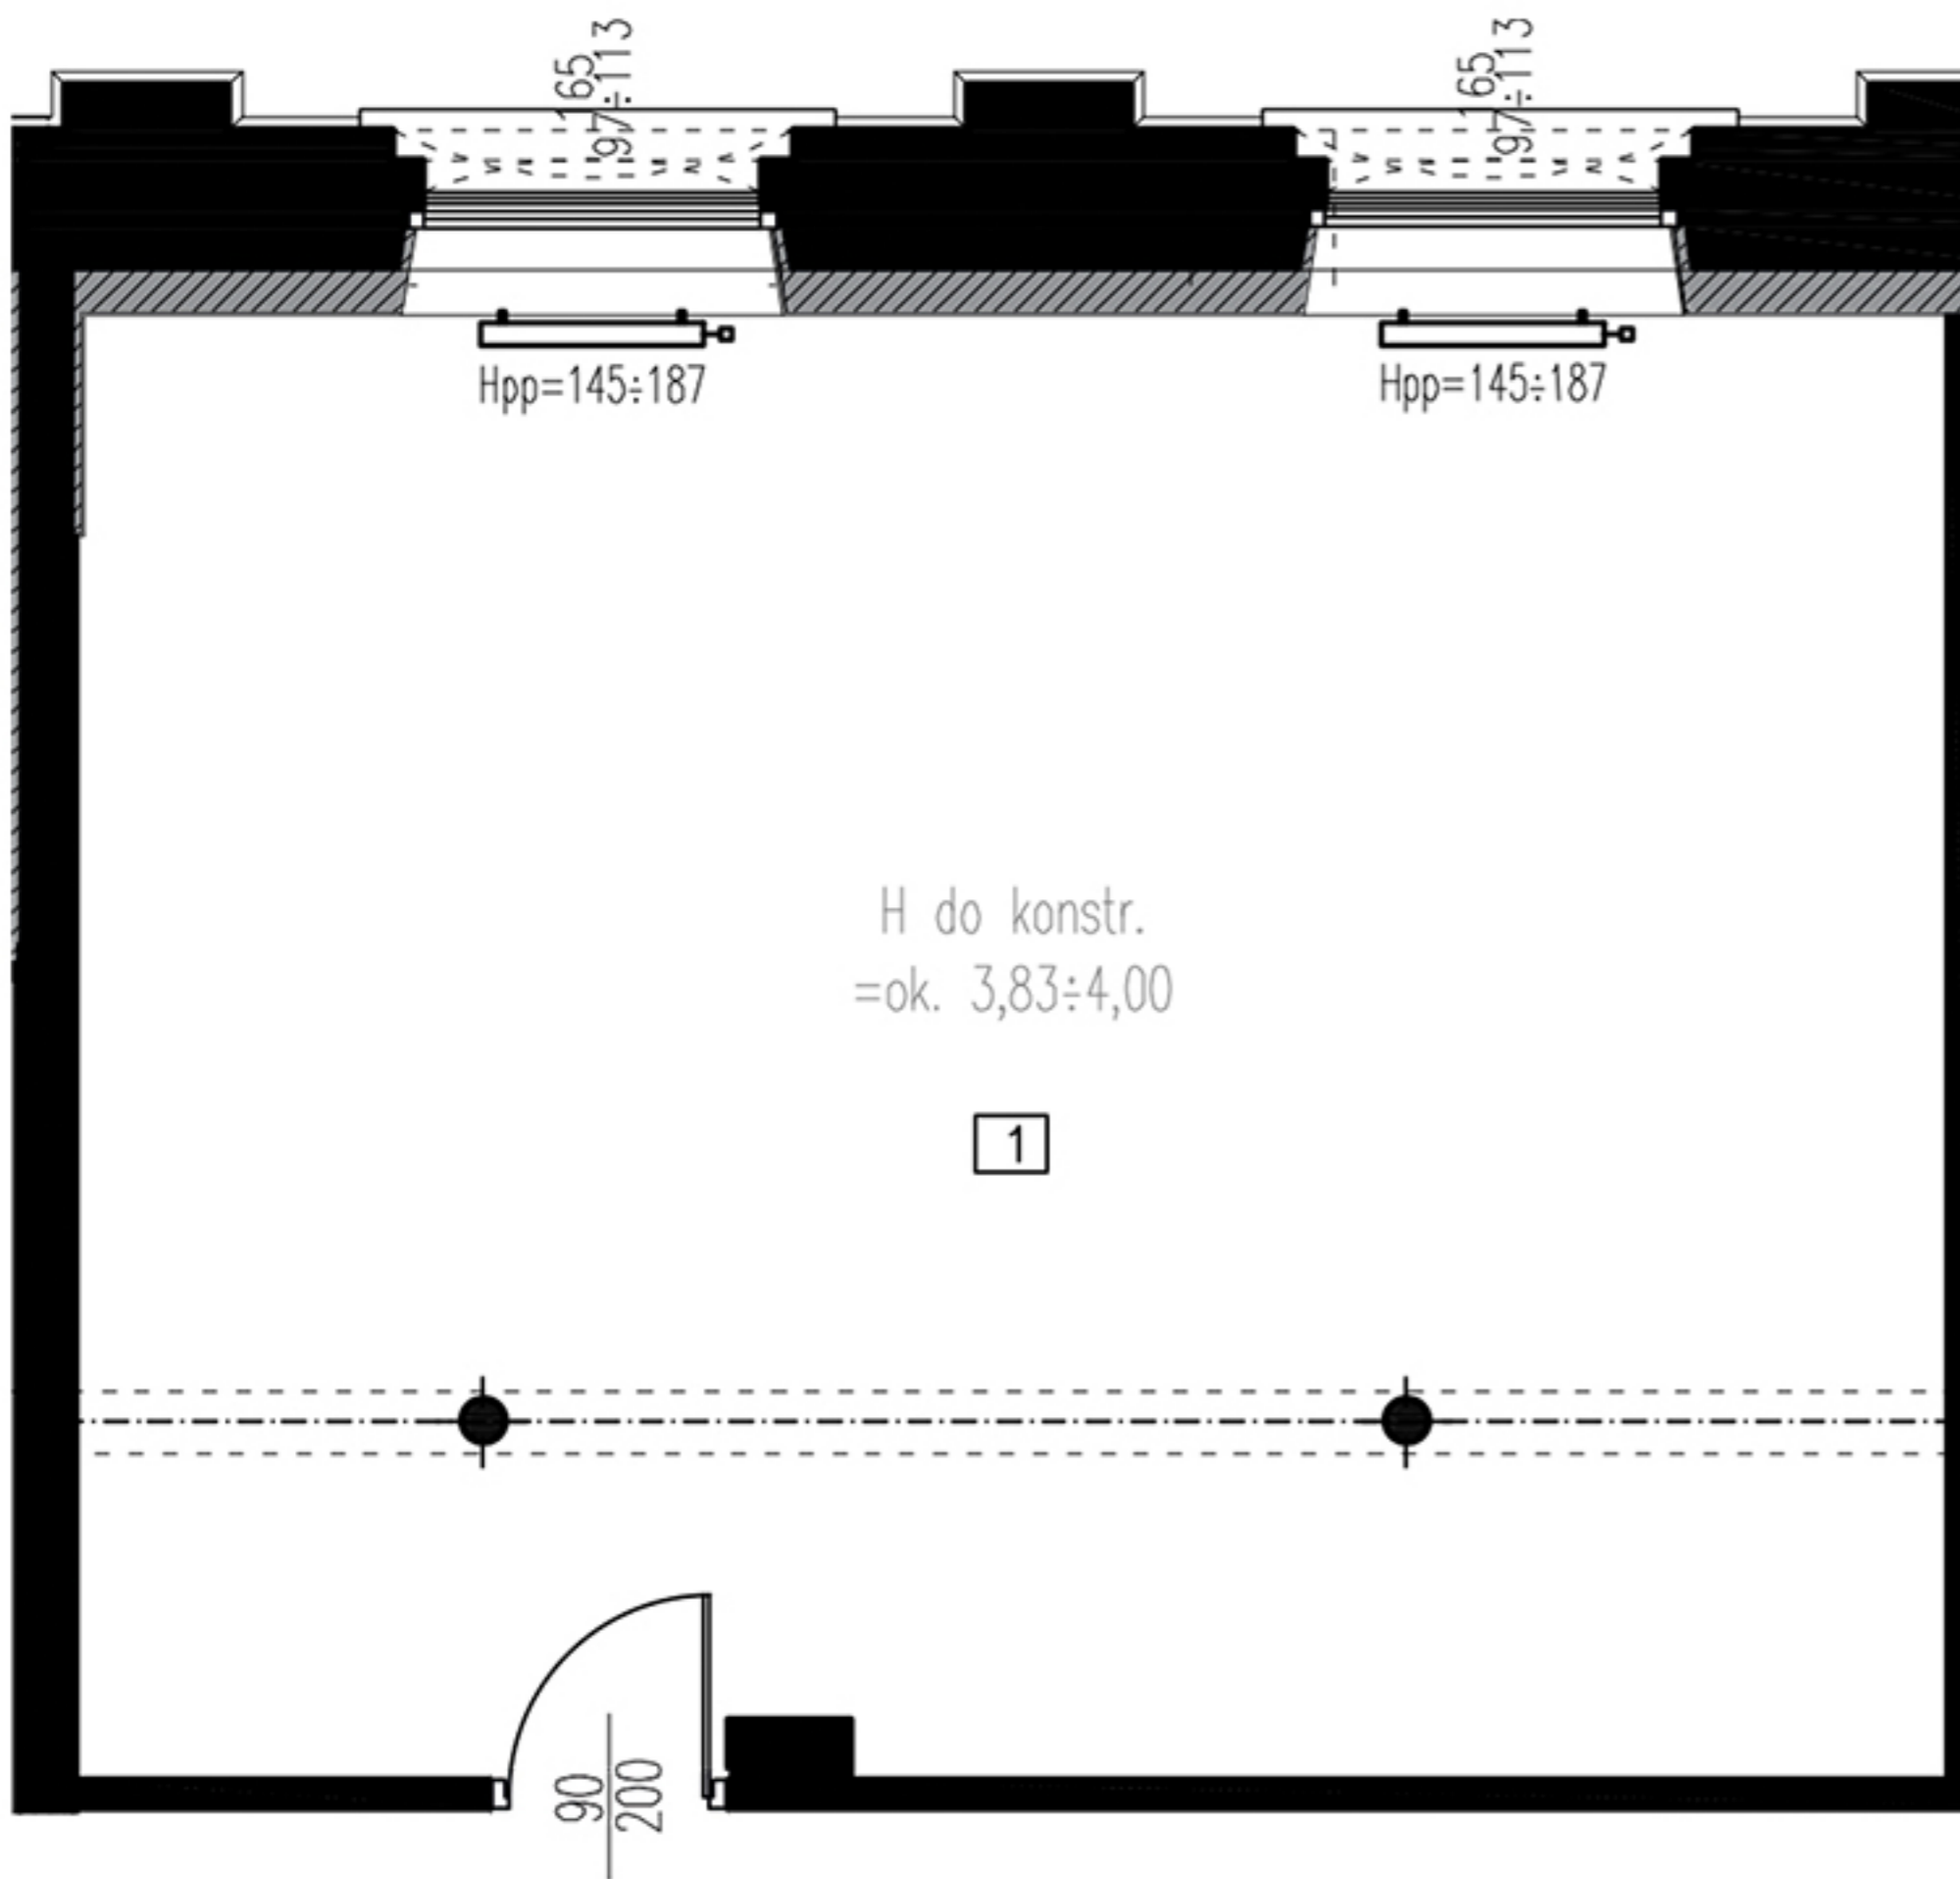

## Lokal usługowy LU1

Budynek B | parter | 1 pomieszczenie

Powierzchnia

54,73 m<sup>2</sup>