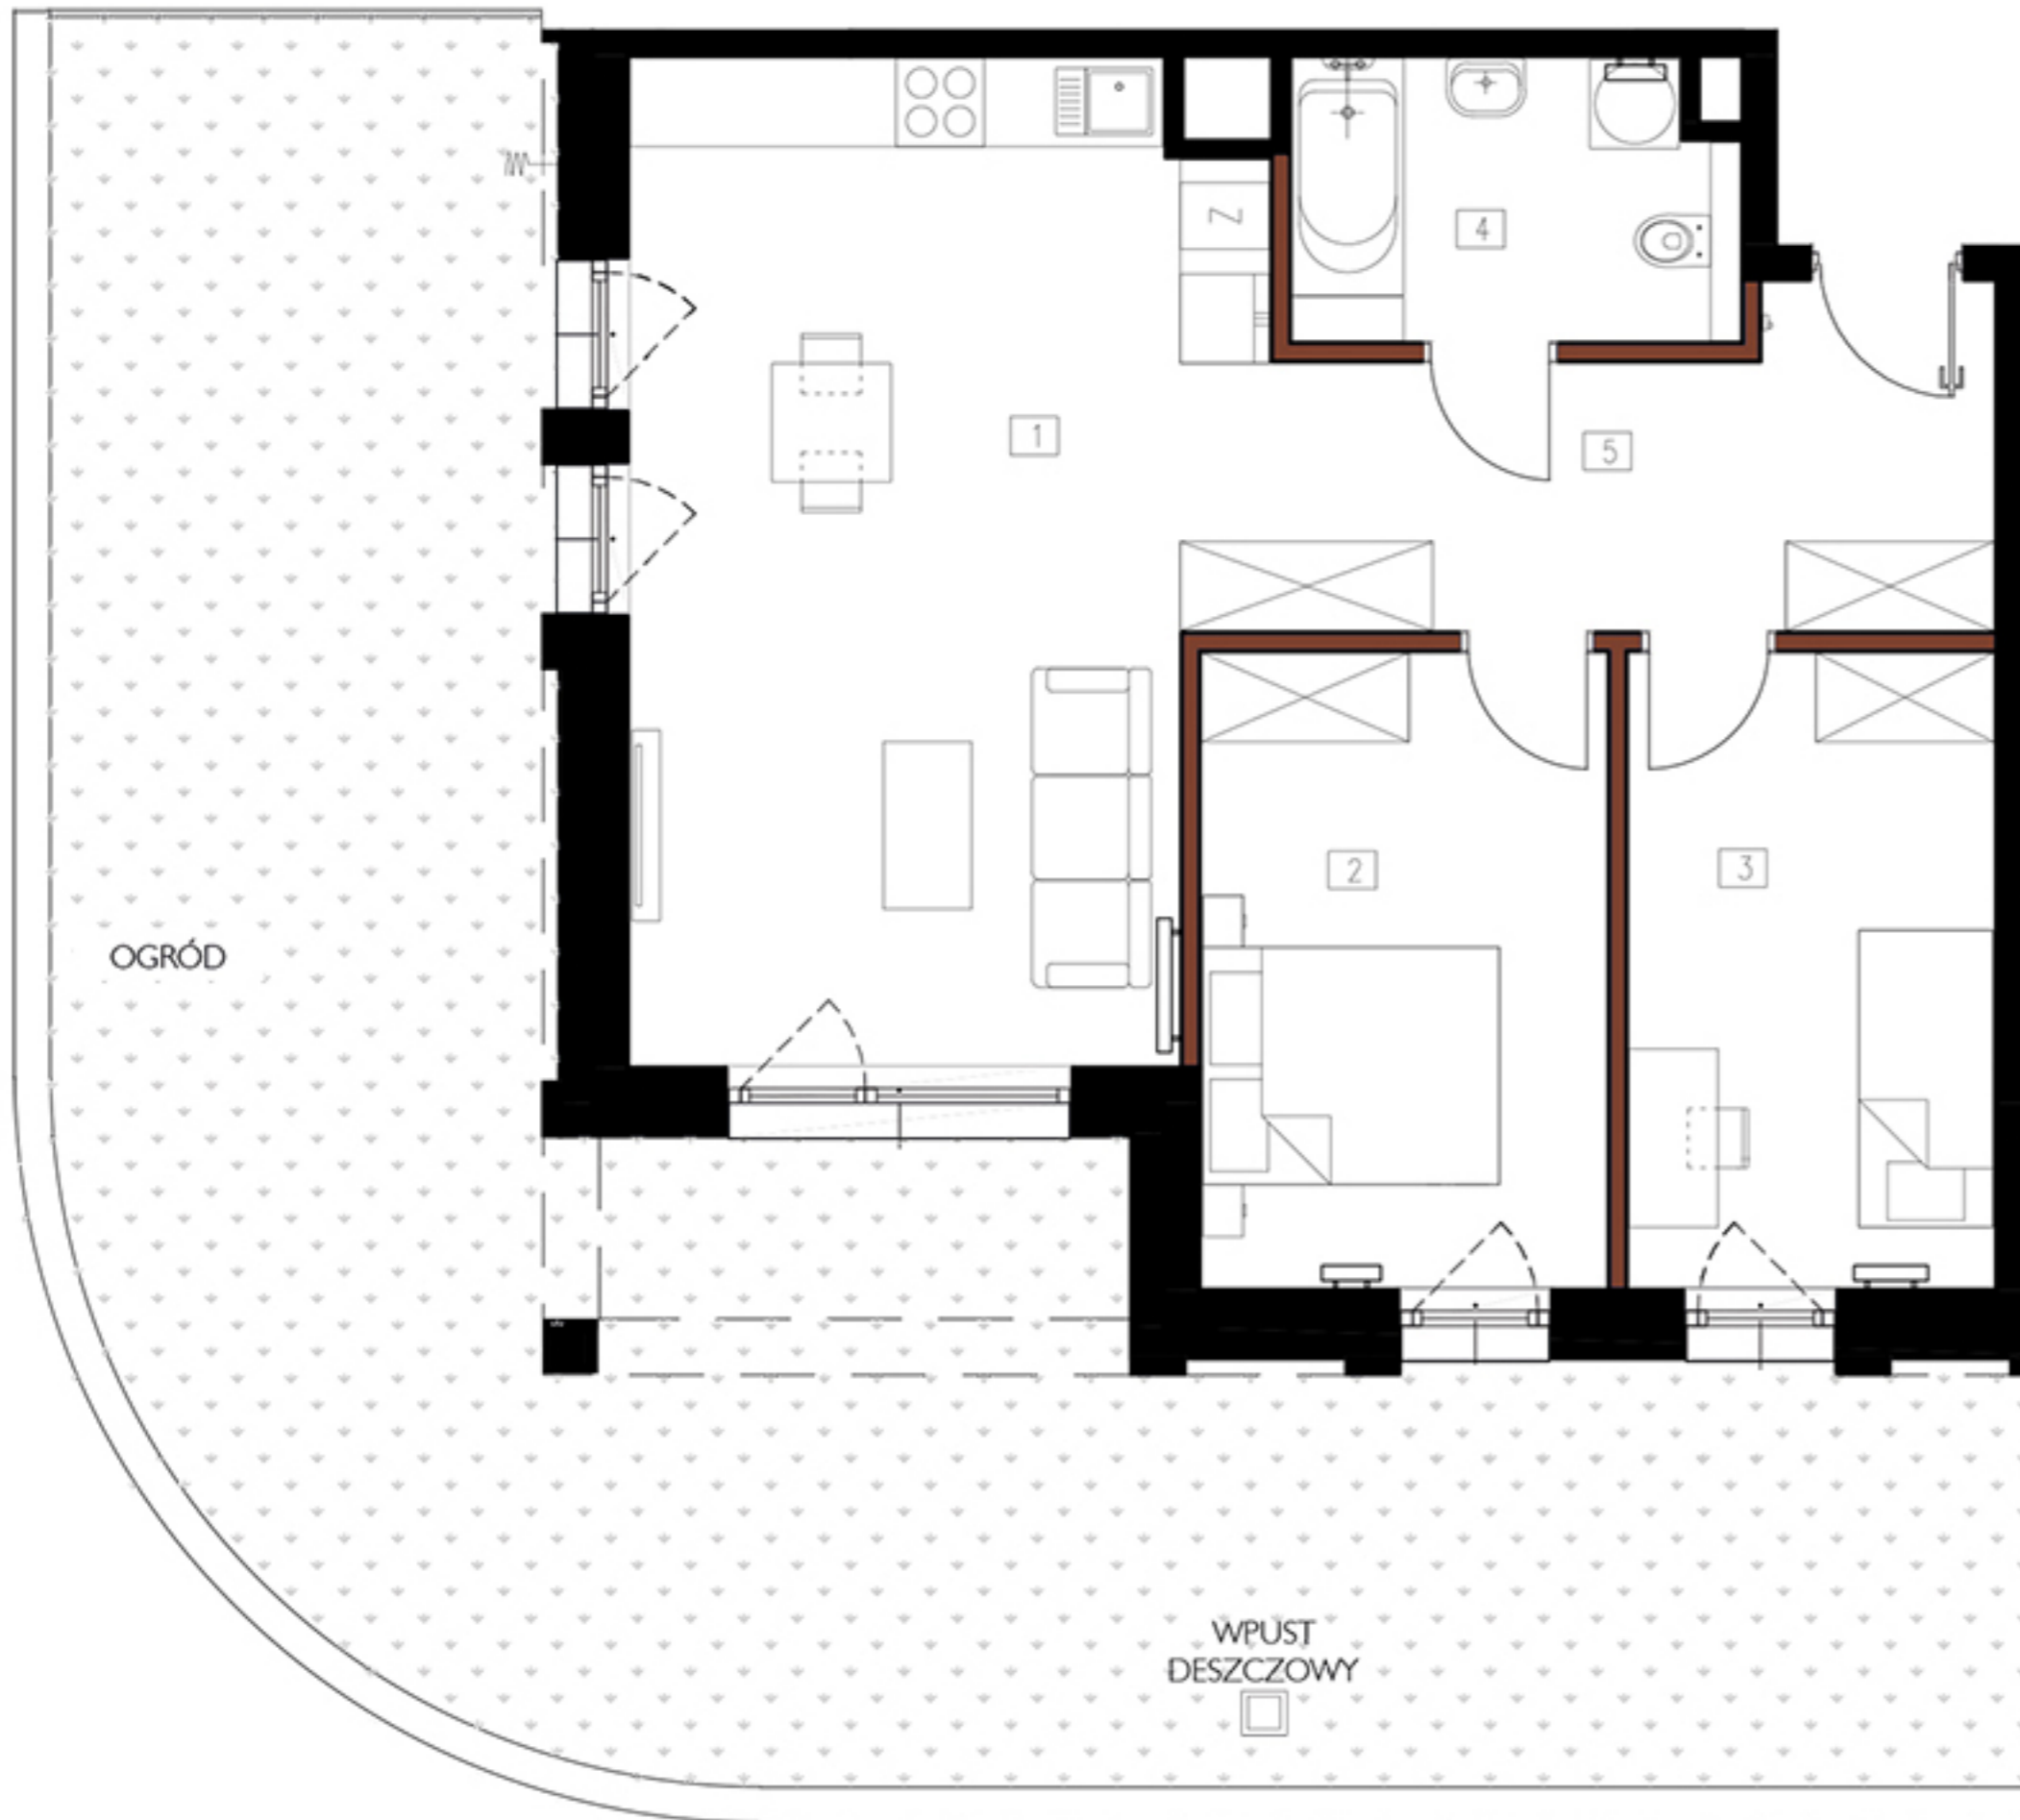

FOLWARK
SCHEIBLERA

Apartament 003

Budynek A | Klatka A | Piętro 0 | 3 pokoje

1. Salon z aneksem	25.88 m ²
2. Sypialnia	11.68 m ²
3. Sypialnia	10.53 m ²
4. Łazienka	5,53 m ²
5. Komunikacja	10,74 m ²

Powierzchnia	64,36 m²
+ Ogród	70.11 m ²