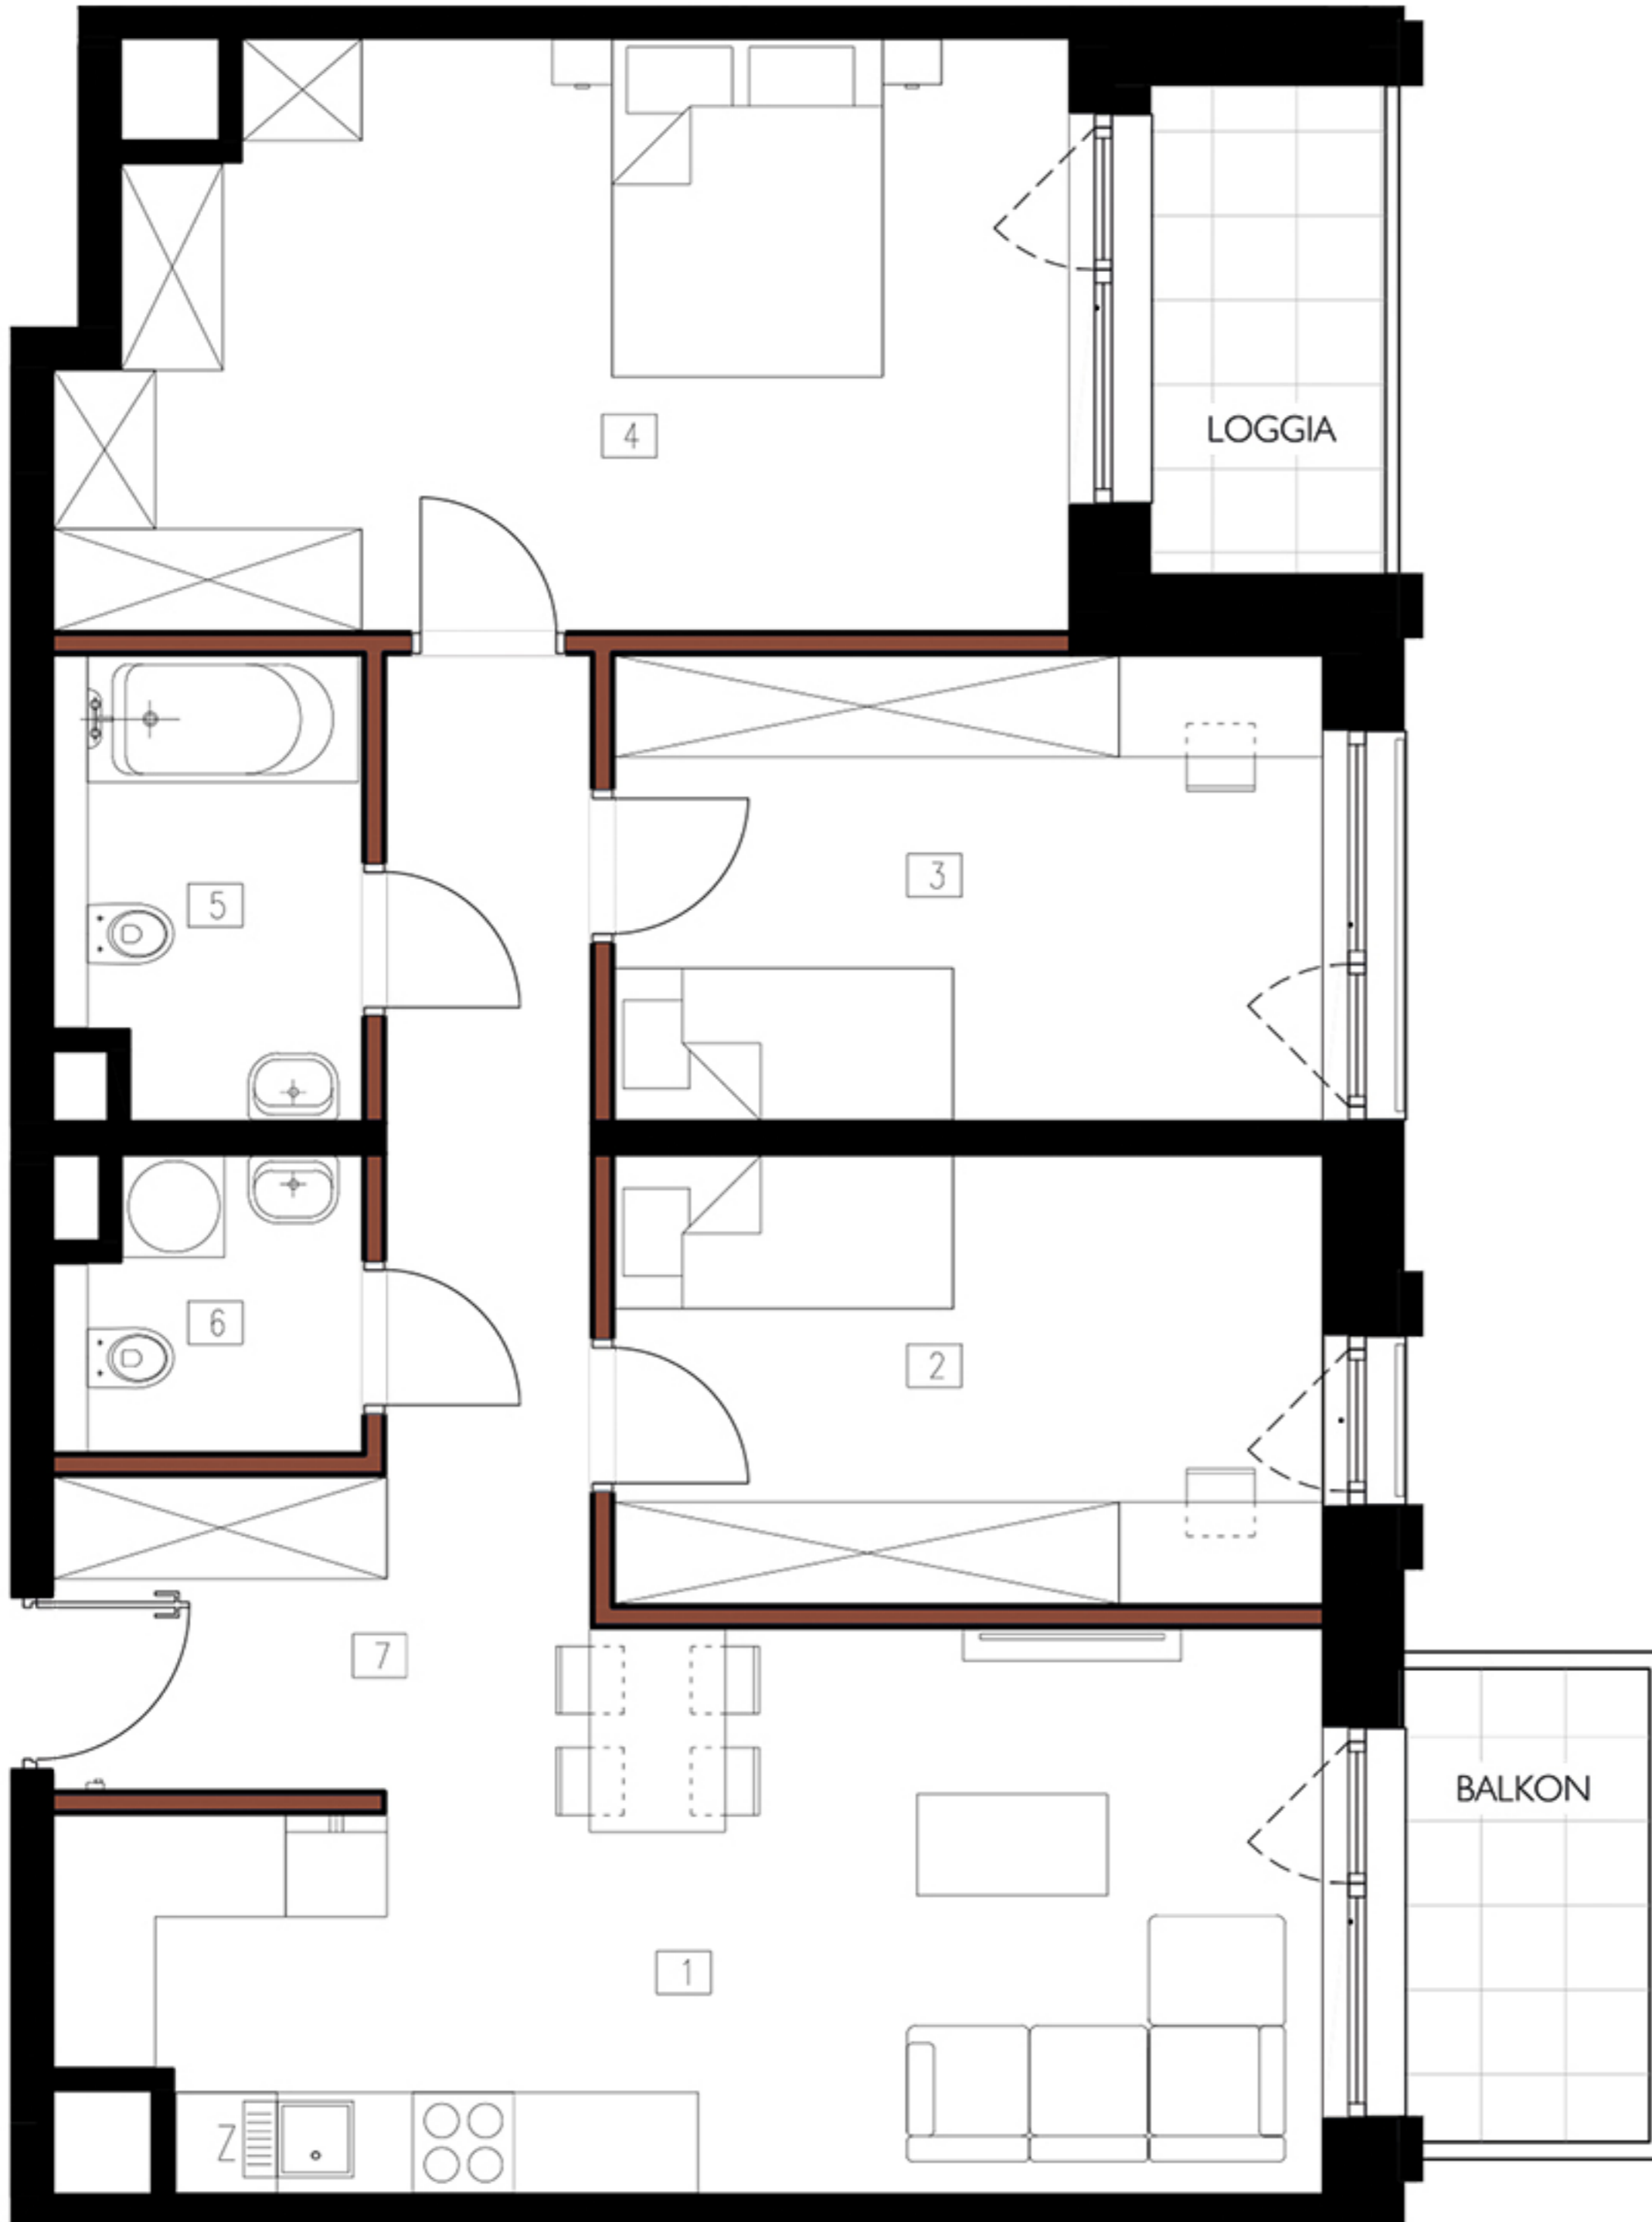

FOLWARK
SCHEIBLERA

Apartament 224 + 225

Budynek A | Klatka H | Piętro 4 | 4 pokoje

1. Salon z aneksem	21.20 m ²
2. Sypialnia	11.08 m ²
3. Sypialnia	11.50 m ²
4. Sypialnia	19.68 m ²
5. Łazienka	4.75 m ²
6. Toaleta	2.92 m ²
7. Komunikacja	11.70 m ²

Powierzchnia	82.83 m²
+ Balkon	4.05 m ²
+ Loggia	4.02 m ²

■ Ściana działowa
■ Ściana nośna

0 100 200
SKALA cm