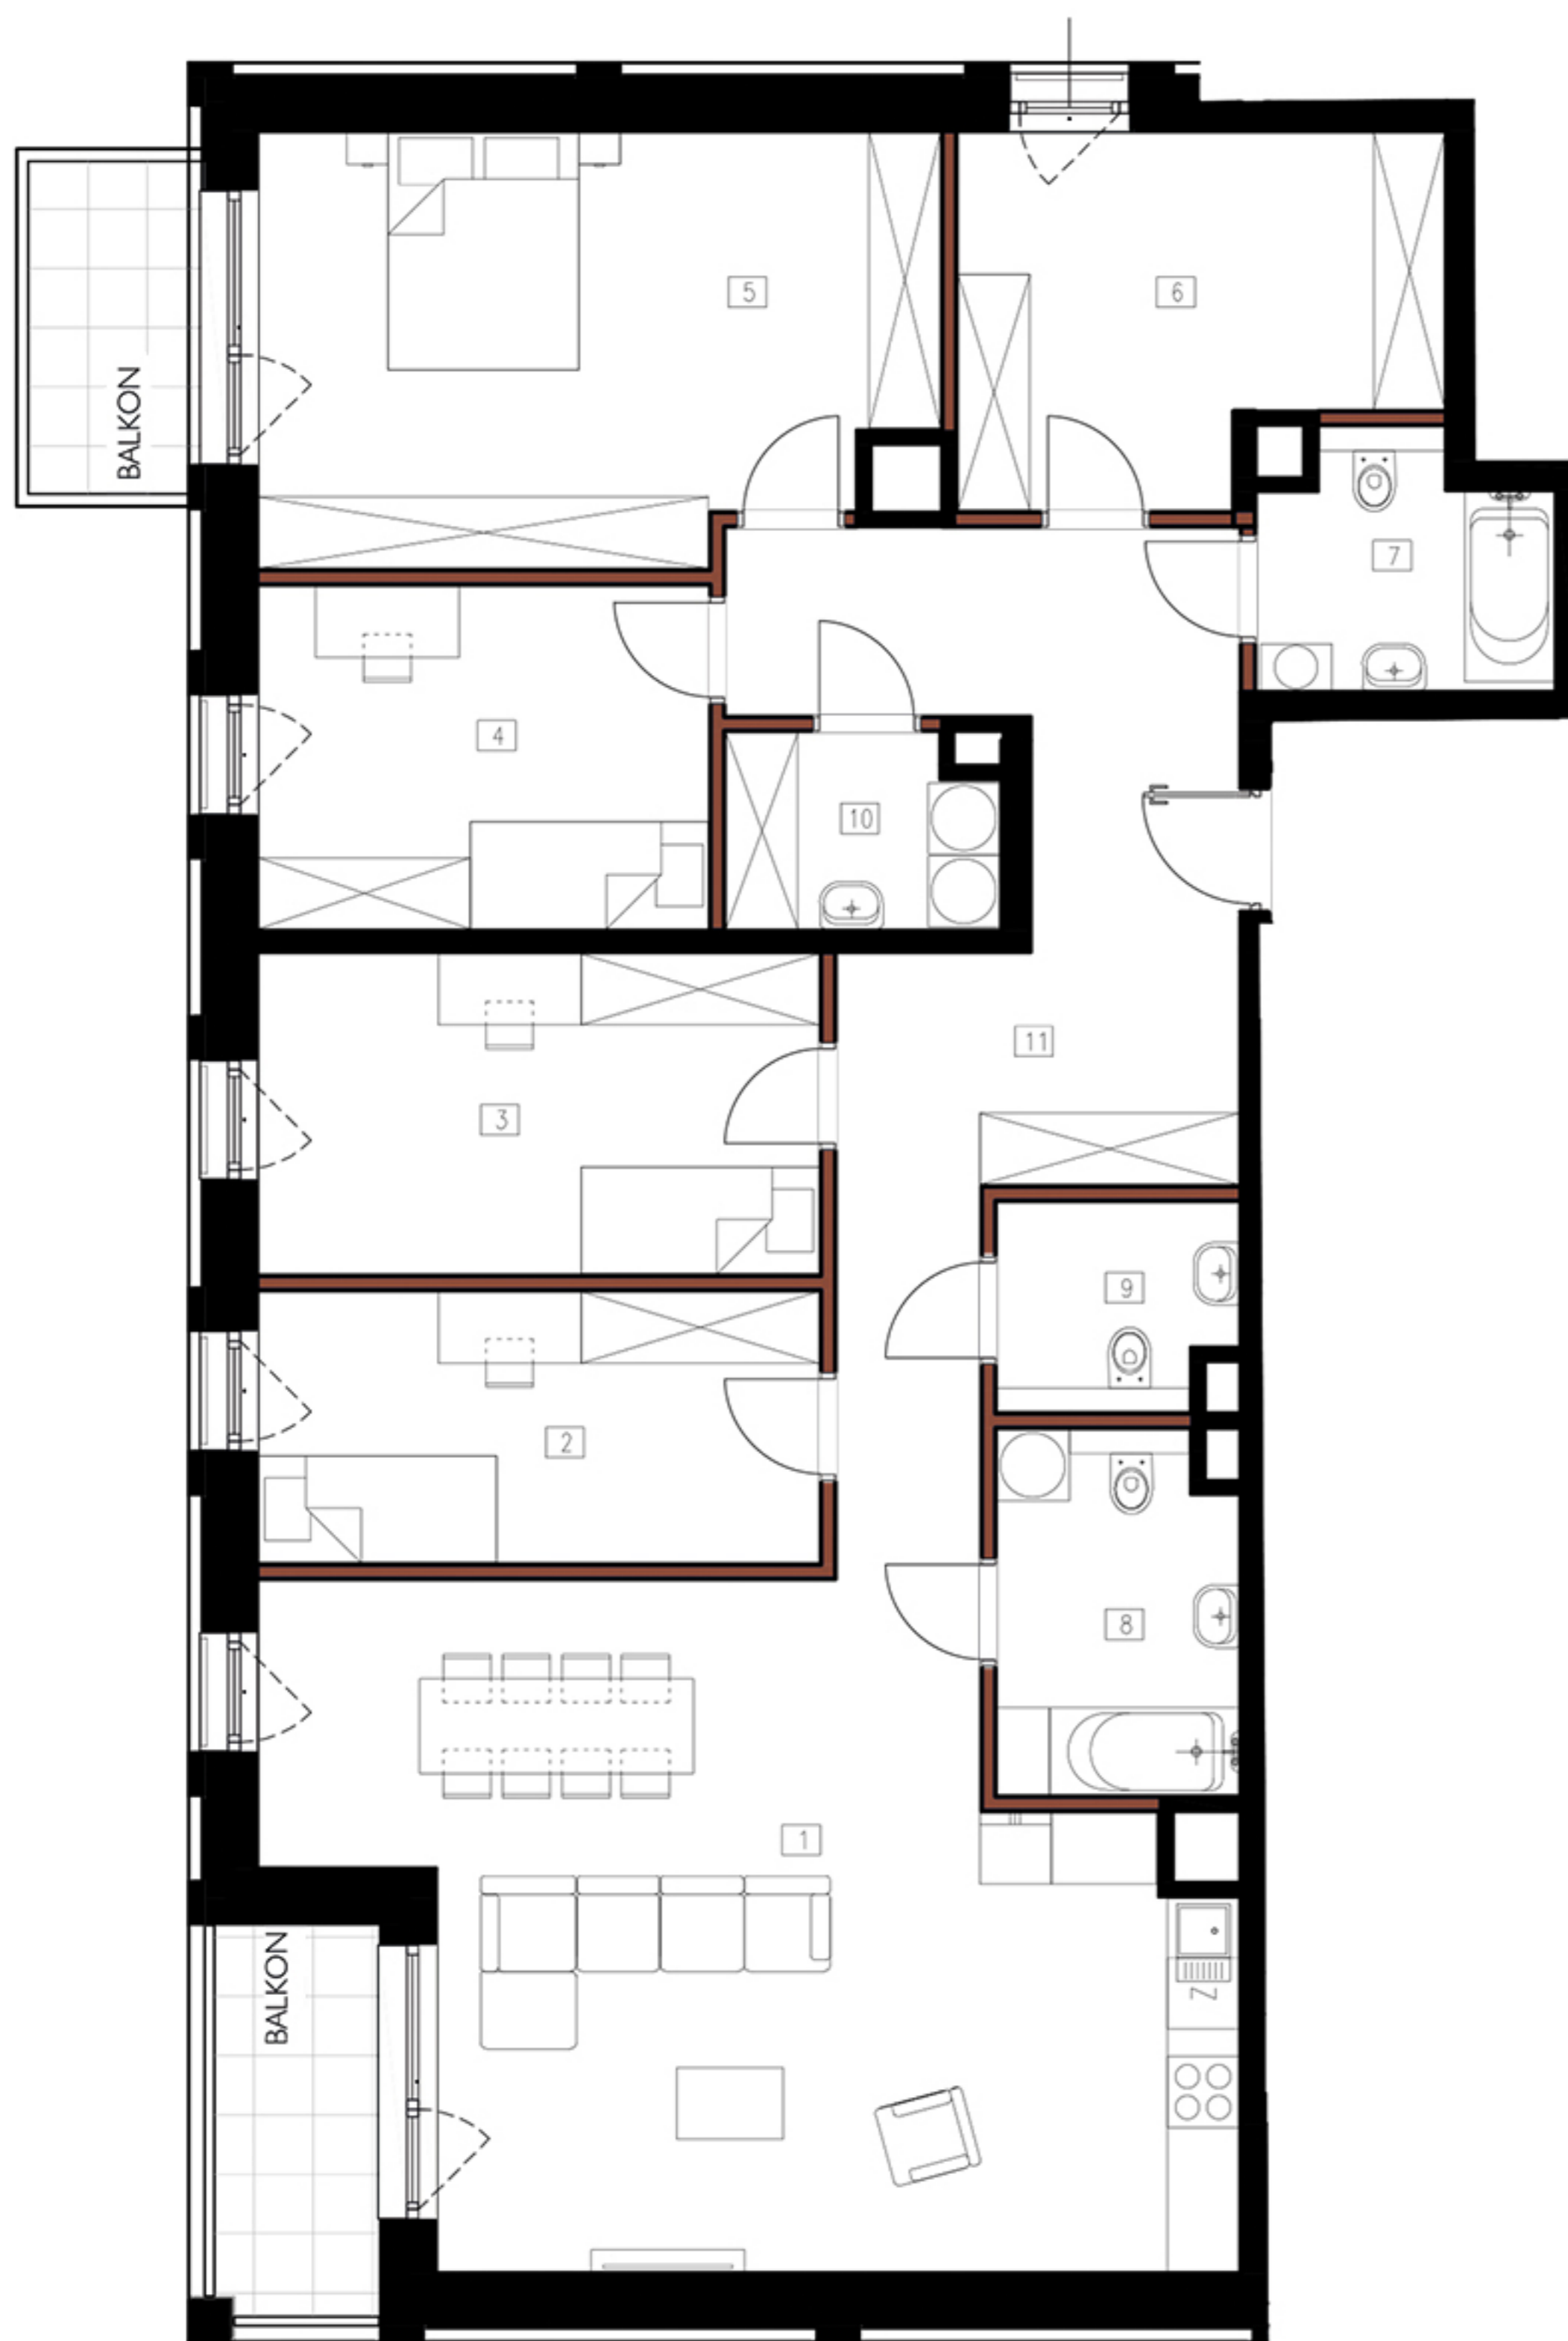

FOLWARK
SCHEIBLERA

Apartament 213+214

Budynek A | Klatka H | Piętro 3 | 6 pokoi

1. Salon z aneksem	38.03 m ²
2. Sypialnia	10.74 m ²
3. Sypialnia	12.67 m ²
4. Sypialnia	10.89 m ²
5. Sypialnia	19.58 m ²
6. Garderoba	11.48 m ²
7. Łazienka	4.76 m ²
8. Łazienka	6.00 m ²
9. Toaleta	3.34 m ²
10. Pralnia	3.58 m ²
11. Komunikacja	20.82 m ²

Powierzchnia	141.89 m²
+ Balkon	4.54 m ²
+ Loggia z balkonem	4.04 m ²