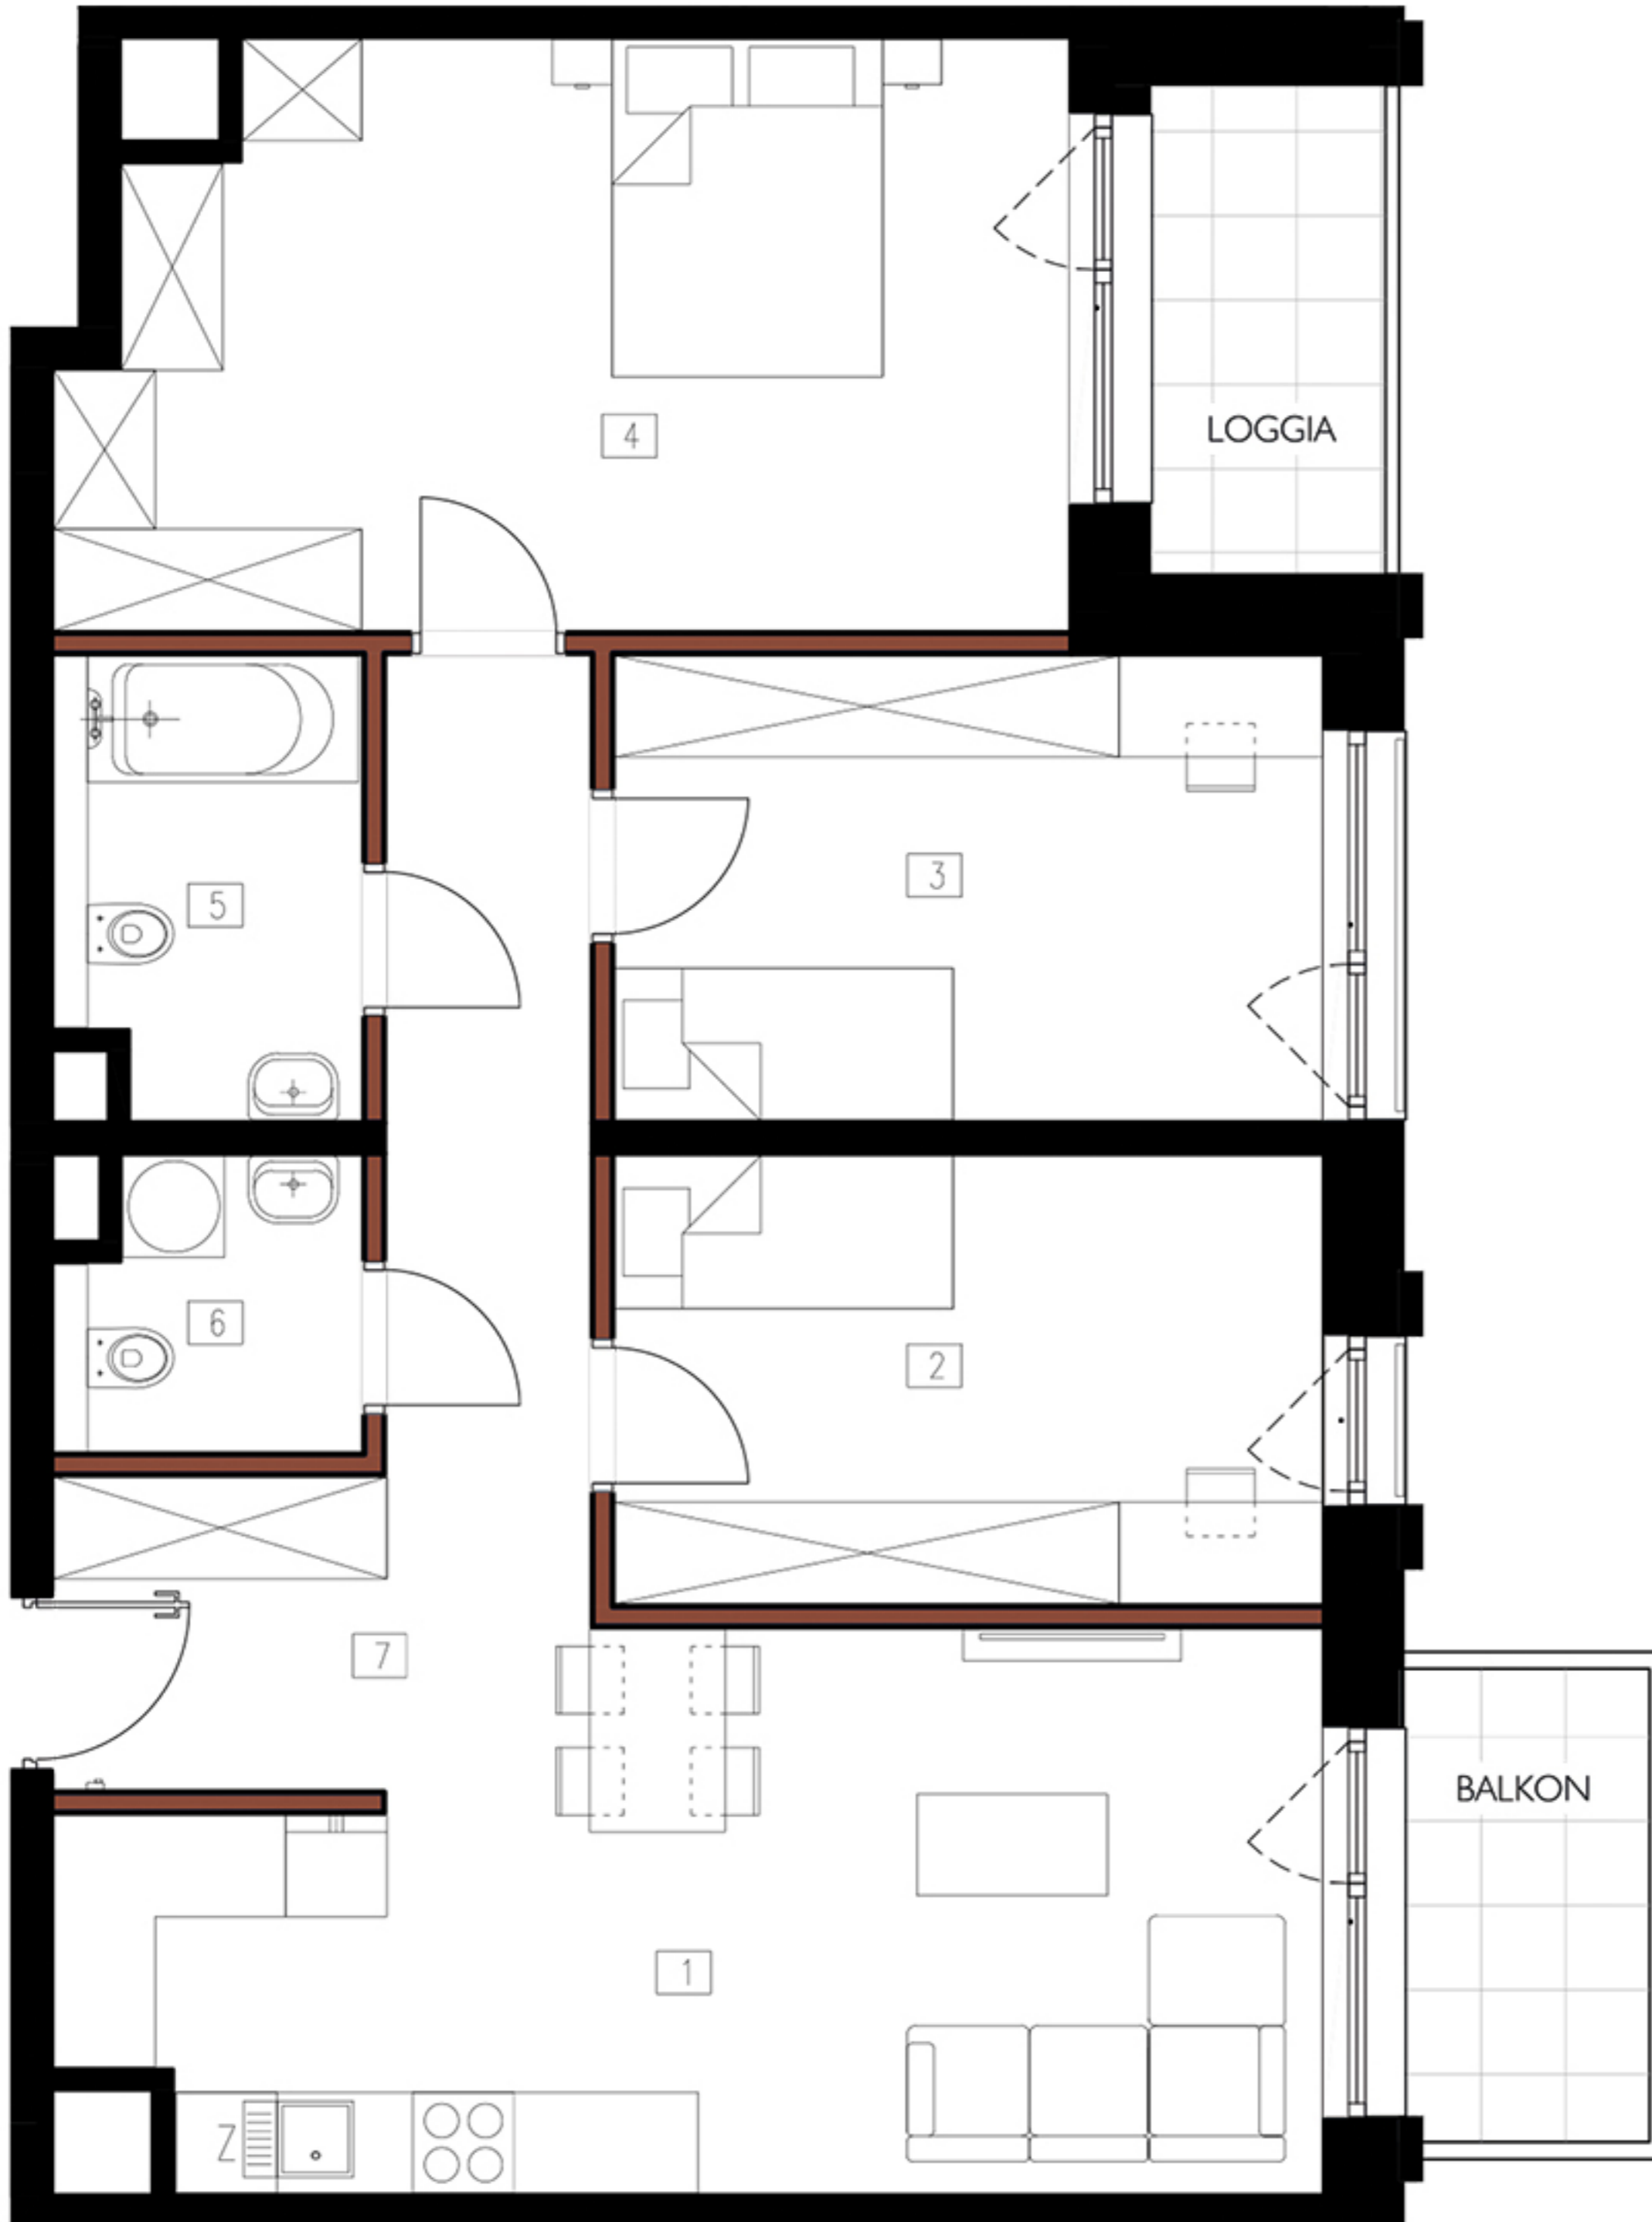

## Apartament 209 +210

Budynek A | Klatka H | Piętro 3 | 4 pokoje

1. Salon z aneksem	21.20 m <sup>2</sup>
2. Sypialnia	11.08 m <sup>2</sup>
3. Sypialnia	11.50 m <sup>2</sup>
4. Sypialnia	19.68 m <sup>2</sup>
5. Łazienka	4.75 m <sup>2</sup>
6. Toaleta	2.92 m <sup>2</sup>
7. Komunikacja	11.70 m <sup>2</sup>

<b>Powierzchnia</b>	<b>82.83 m<sup>2</sup></b>
+ Balkon	4.05 m <sup>2</sup>
+ Loggia	4.02 m <sup>2</sup>