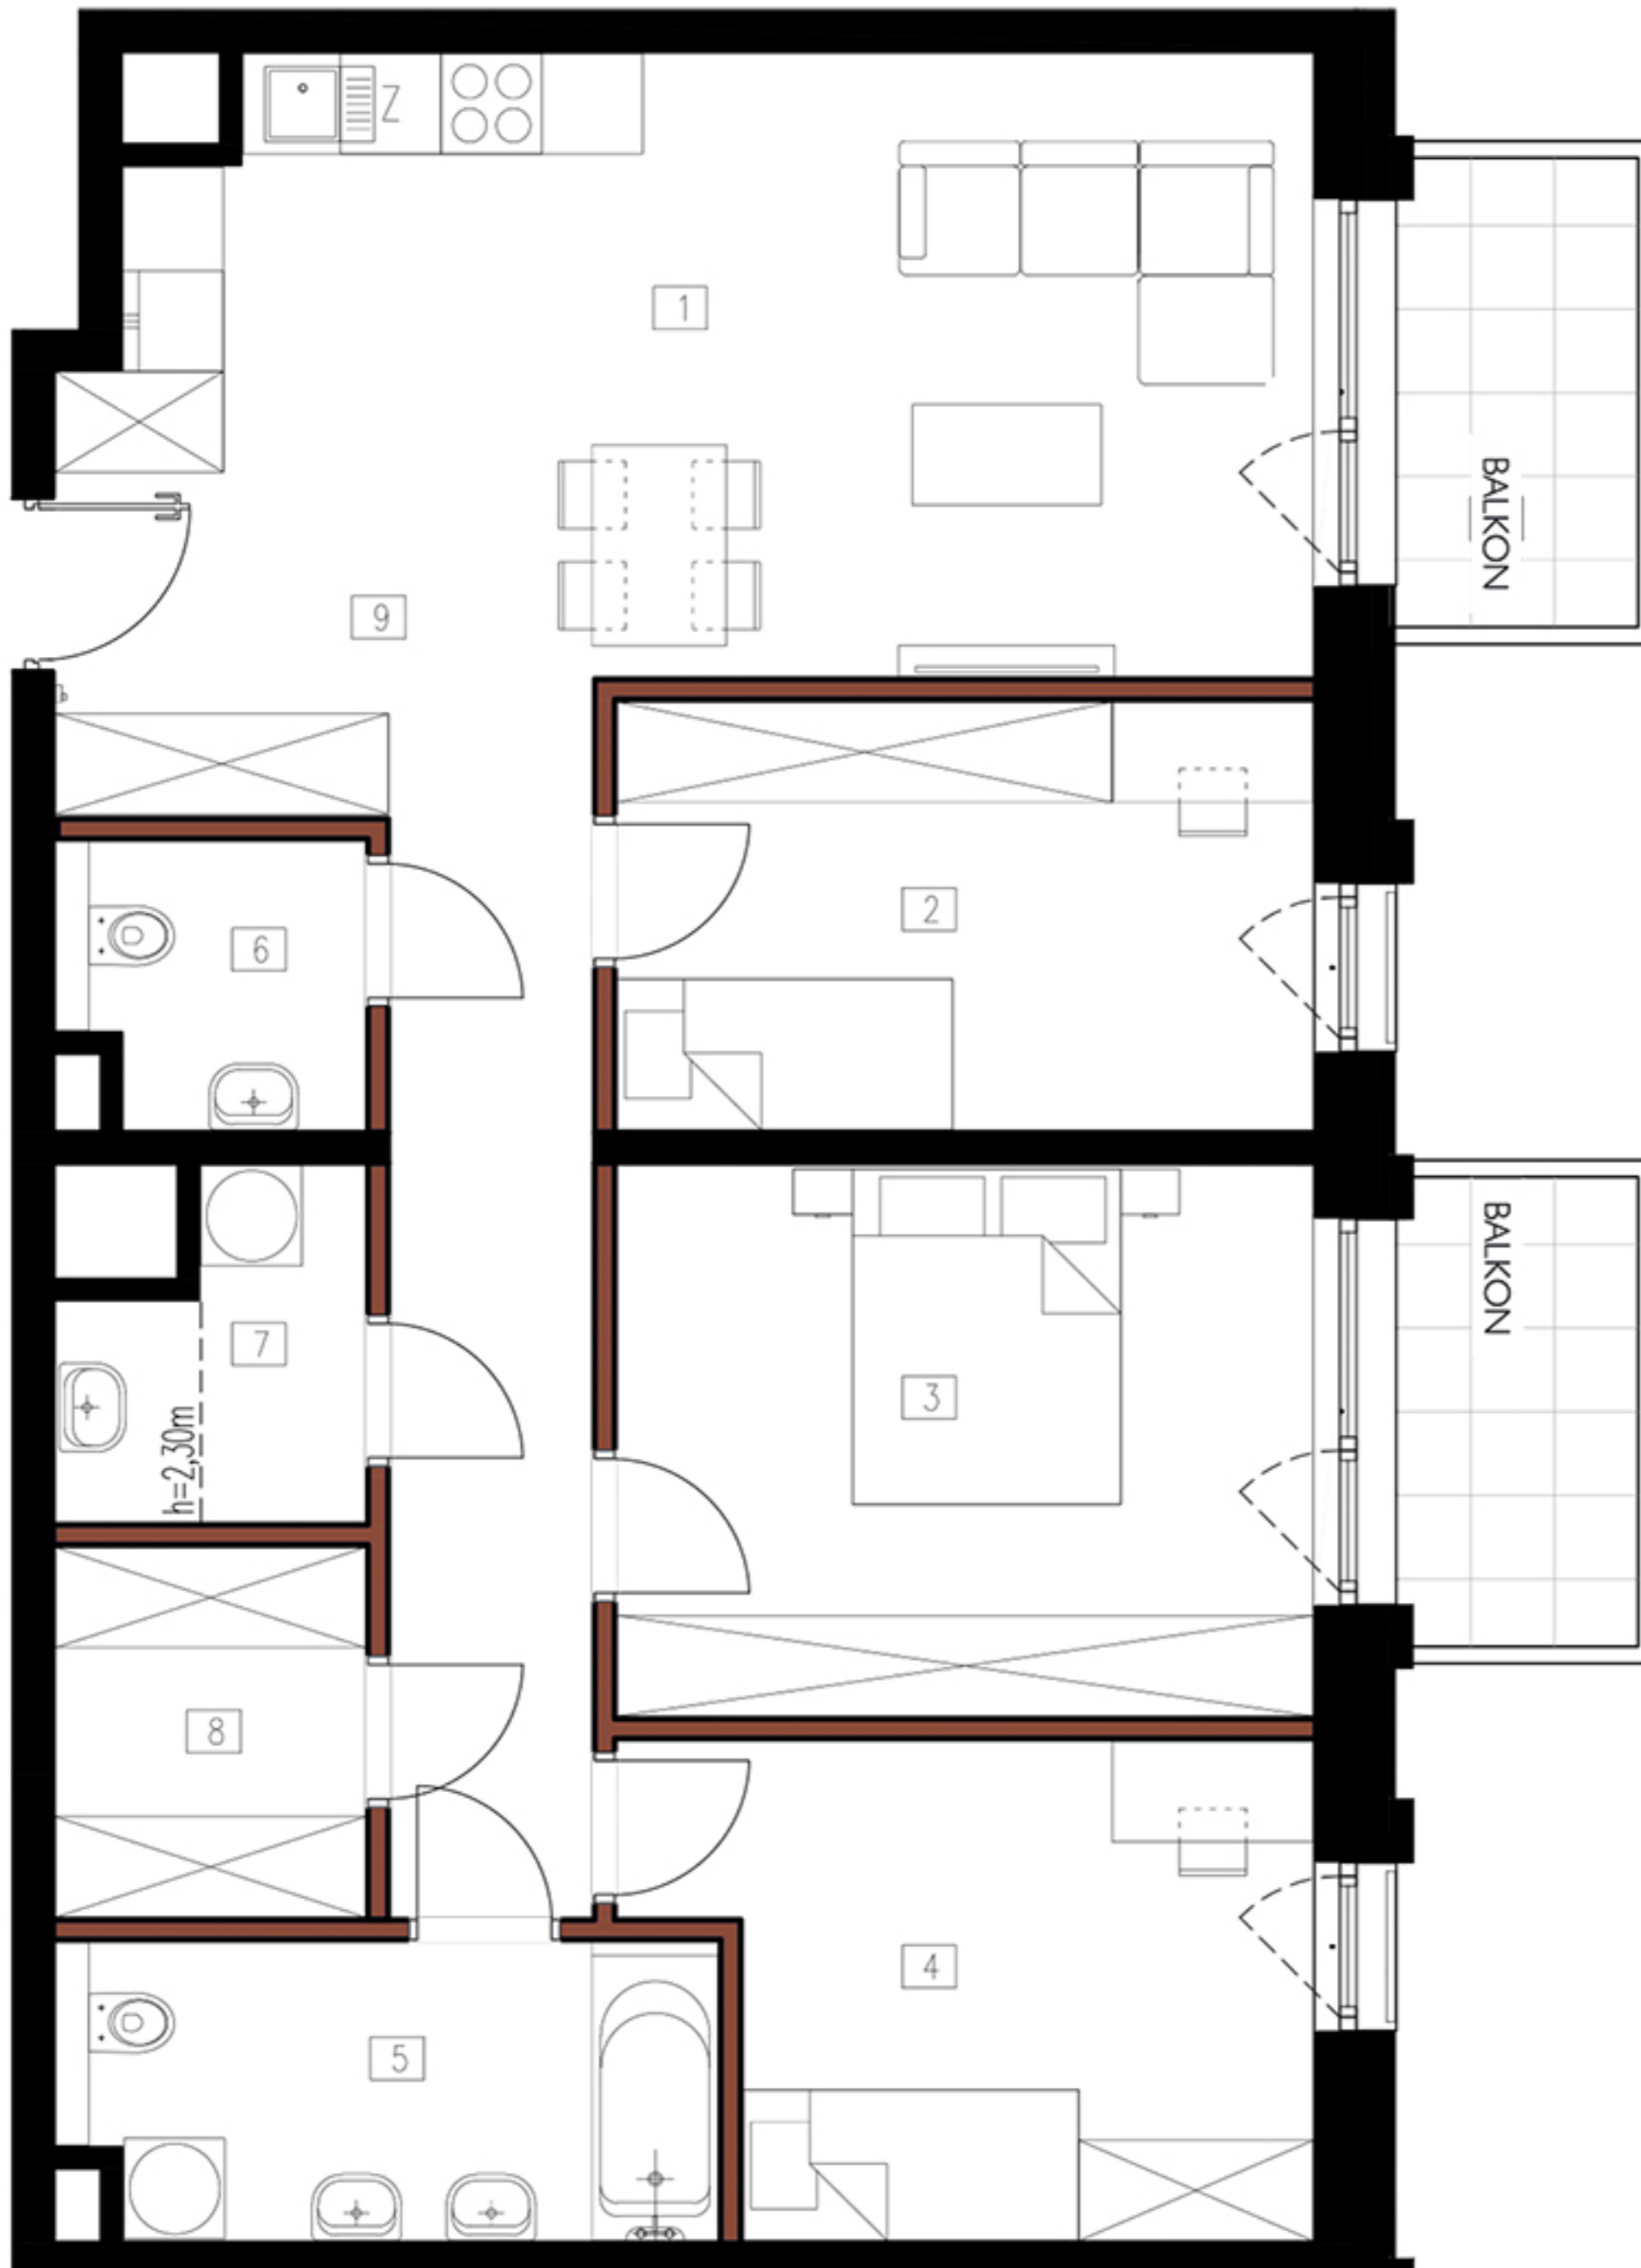

## Apartament 207+208

Budynek A | Klatka H | Piętro 3 | 4 pokoje

1. Salon z aneksem	23.07 m <sup>2</sup>
2. Sypialnia	10.60 m <sup>2</sup>
3. Sypialnia	13.63 m <sup>2</sup>
4. Sypialnia	10.92 m <sup>2</sup>
5. Łazienka	6.80 m <sup>2</sup>
6. Toaleta	2.97 m <sup>2</sup>
7. Pralnia	3.23 m <sup>2</sup>
8. Garderoba	4.08 m <sup>2</sup>
9. Komunikacja	14.10 m <sup>2</sup>

<b>Powierzchnia</b>	<b>89.40 m<sup>2</sup></b>
+ Balkon	4.04 m <sup>2</sup>
+ Balkon	4.02 m <sup>2</sup>

Ściana działowa  
Ściana nośna

0 100 200  
SKALA cm