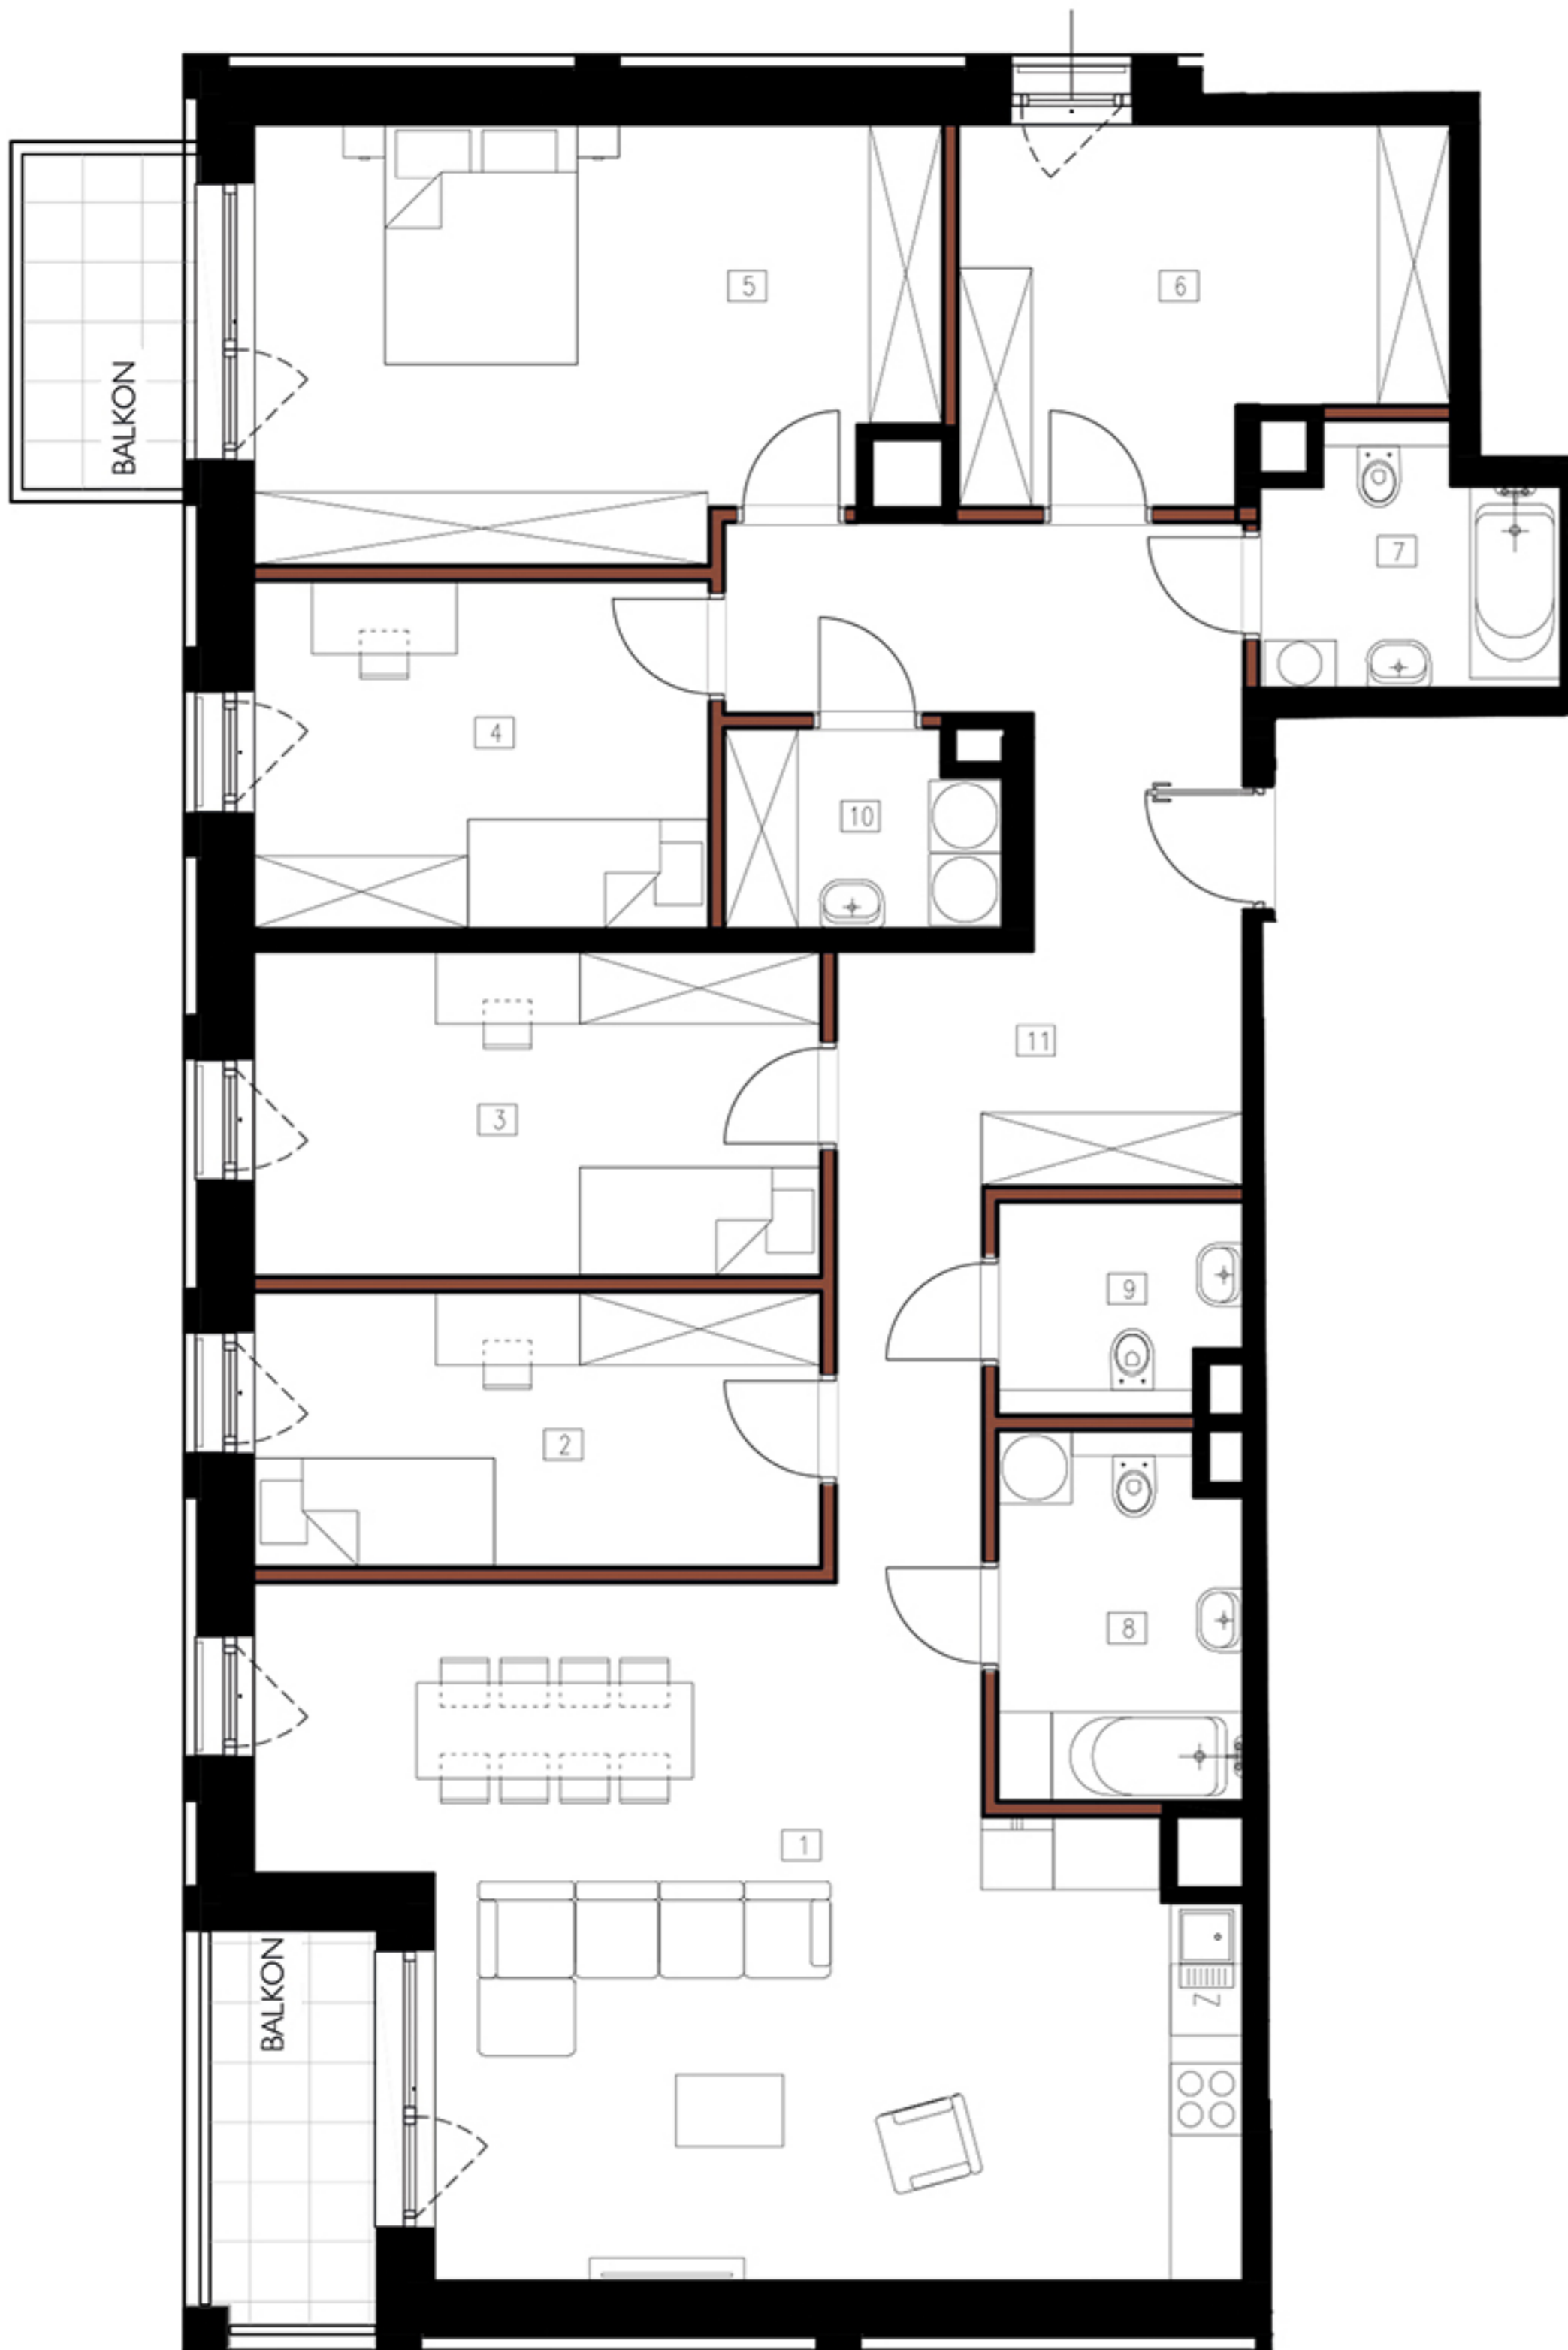

FOLWARK
SCHEIBLERA

Apartament 203+204

Budynek A | Klatka H | Piętro 2 | 6 pokoi

1. Salon z aneksem	38.03 m ²
2. Sypialnia	10.74 m ²
3. Sypialnia	12.67 m ²
4. Sypialnia	10.89 m ²
5. Sypialnia	19.58 m ²
6. Garderoba	11.48 m ²
7. Łazienka	4.76 m ²
8. Łazienka	6.00 m ²
9. Toaleta	3.34 m ²
10. Pralnia	3.58 m ²
11. Komunikacja	20.82 m ²

Powierzchnia	141.89 m²
+ Balkon	4.54 m ²
+ Loggia z balkonem	4.04 m ²

■ Ściana działowa
■ Ściana nośna

0 100 200
SKALA cm