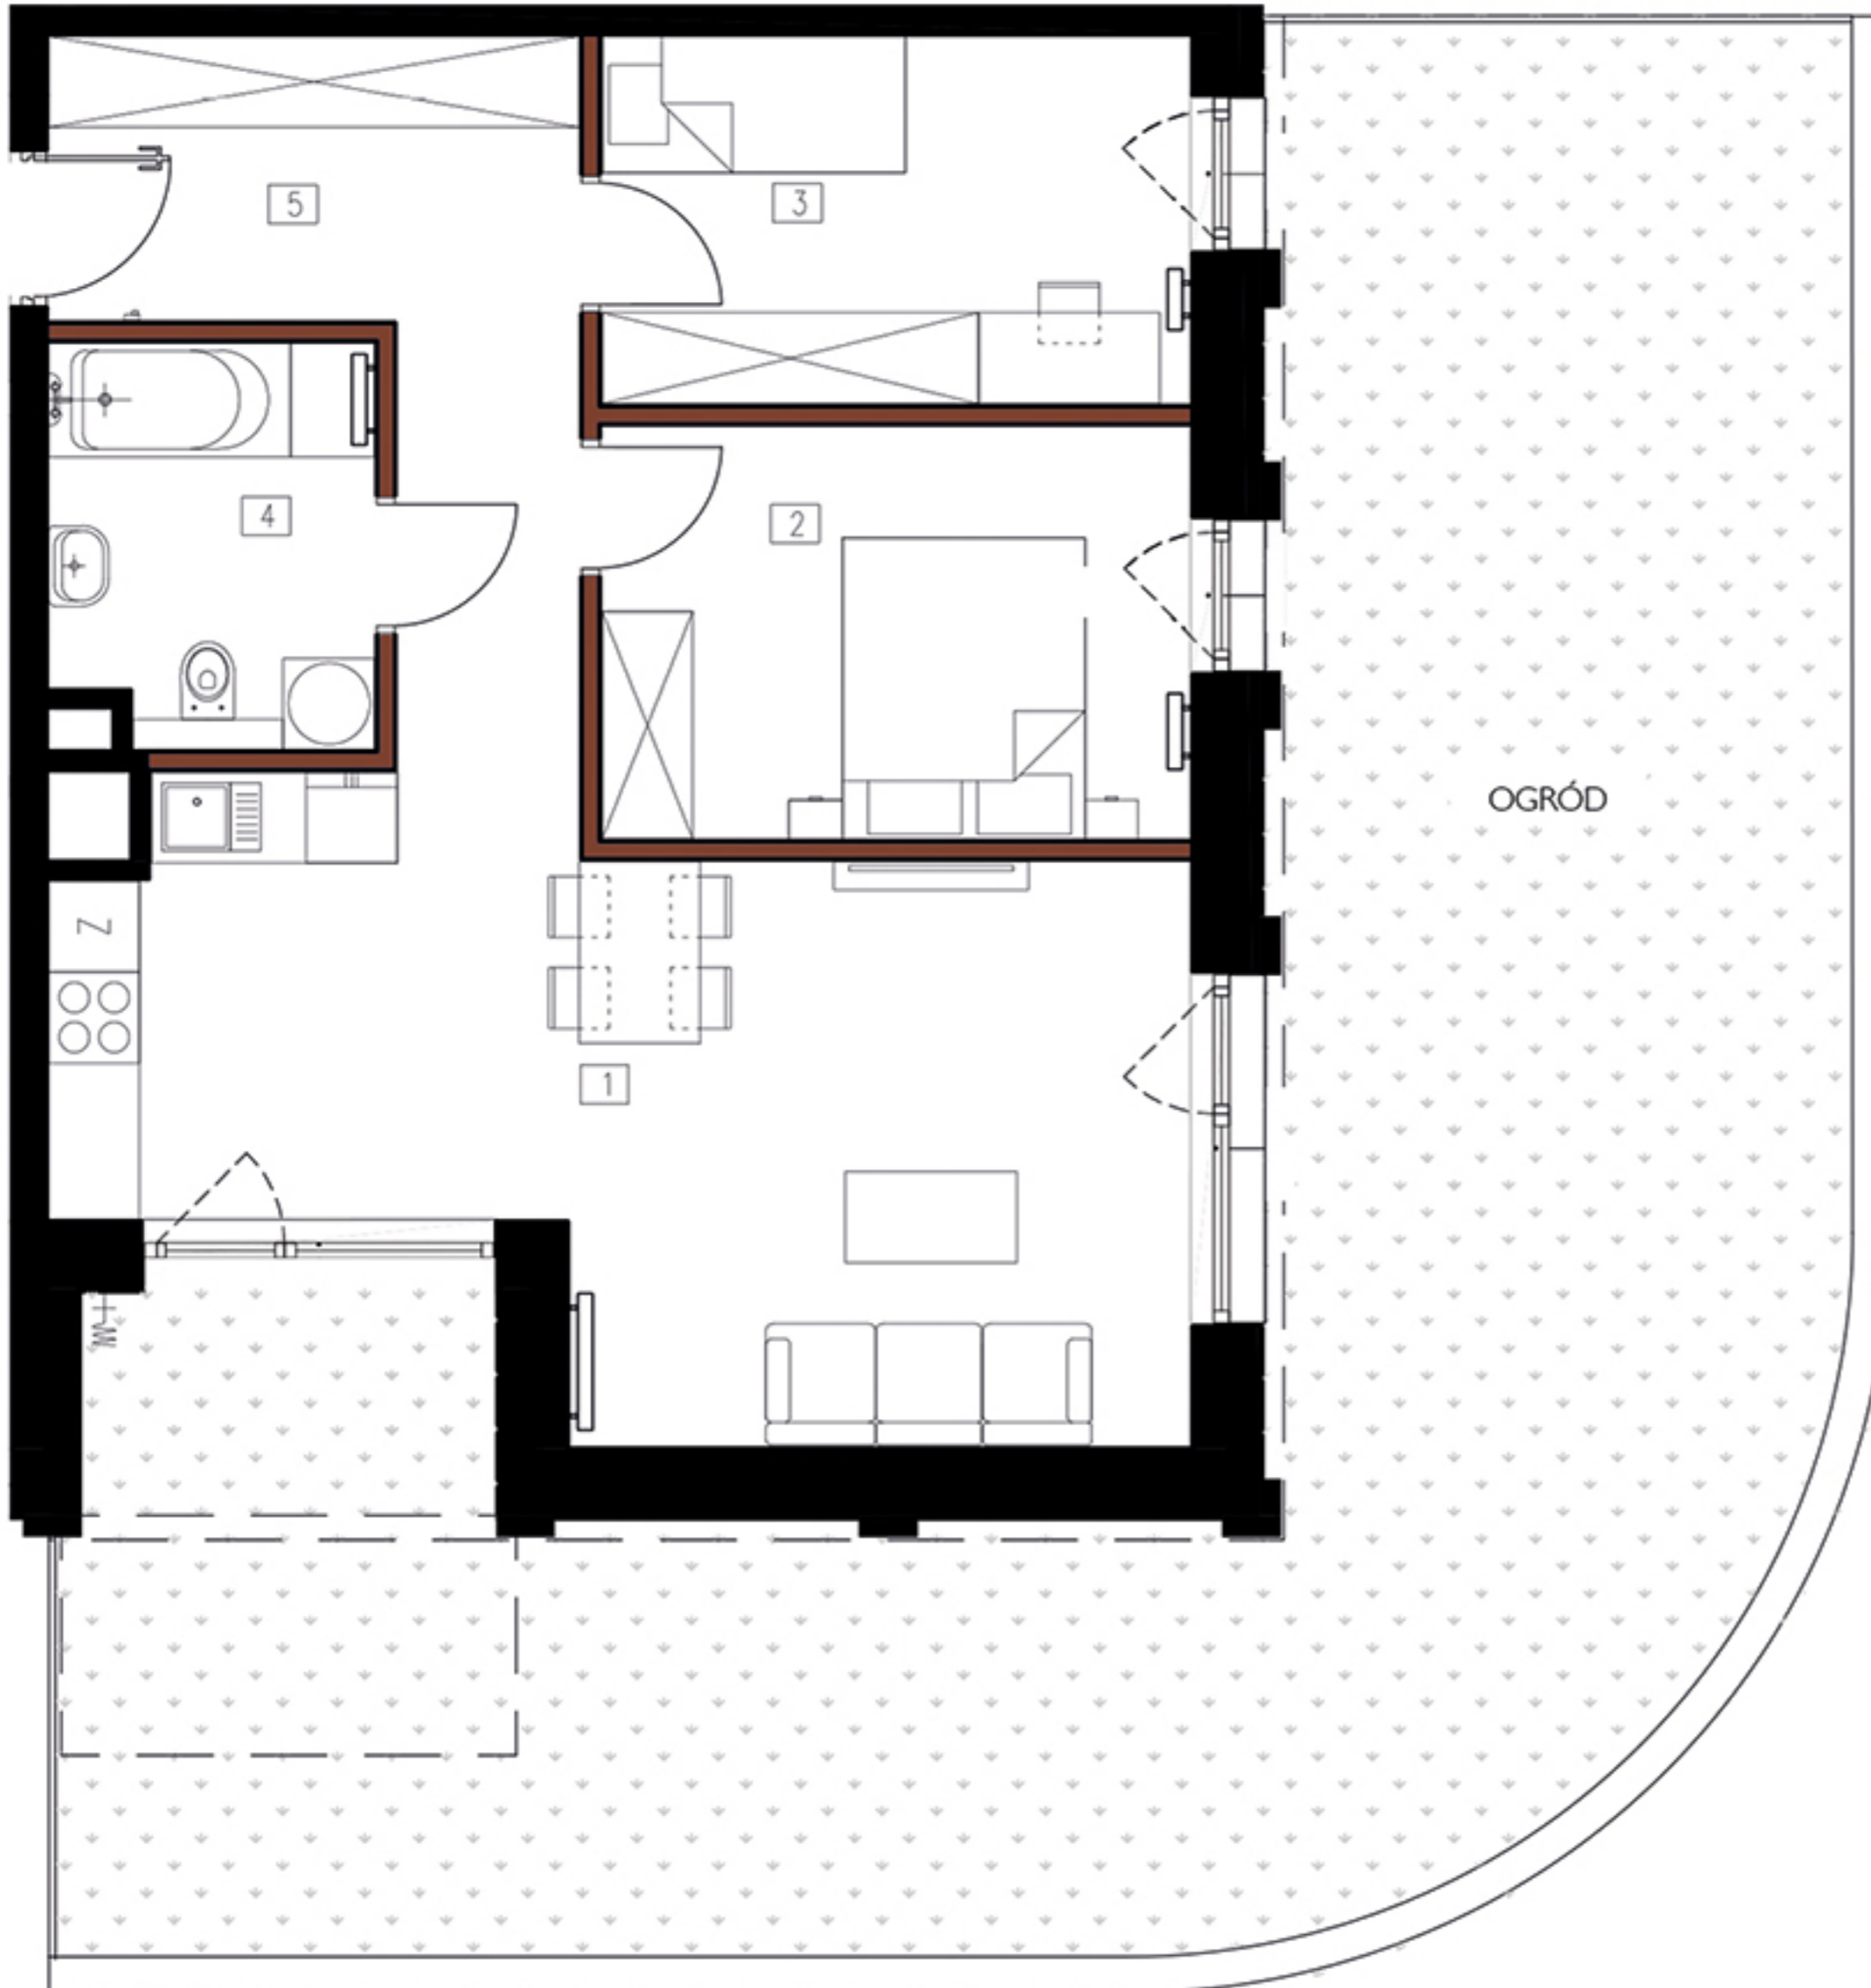

FOLWARK
SCHEIBLERA

Apartament 002

Budynek A | Klatka A | Piętro 0 | 3 pokoje

Salon z aneksem	22,36 m ²
Sypialnia	10,55 m ²
Sypialnia	9,41 m ²
Łazienka	5,53 m ²
Komunikacja	10,14 m ²

Powierzchnia	61,11 m²
+ Ogród	71,49 m ²

Ściana działowa

Ściana nośna

0 100 200
SKALA cm