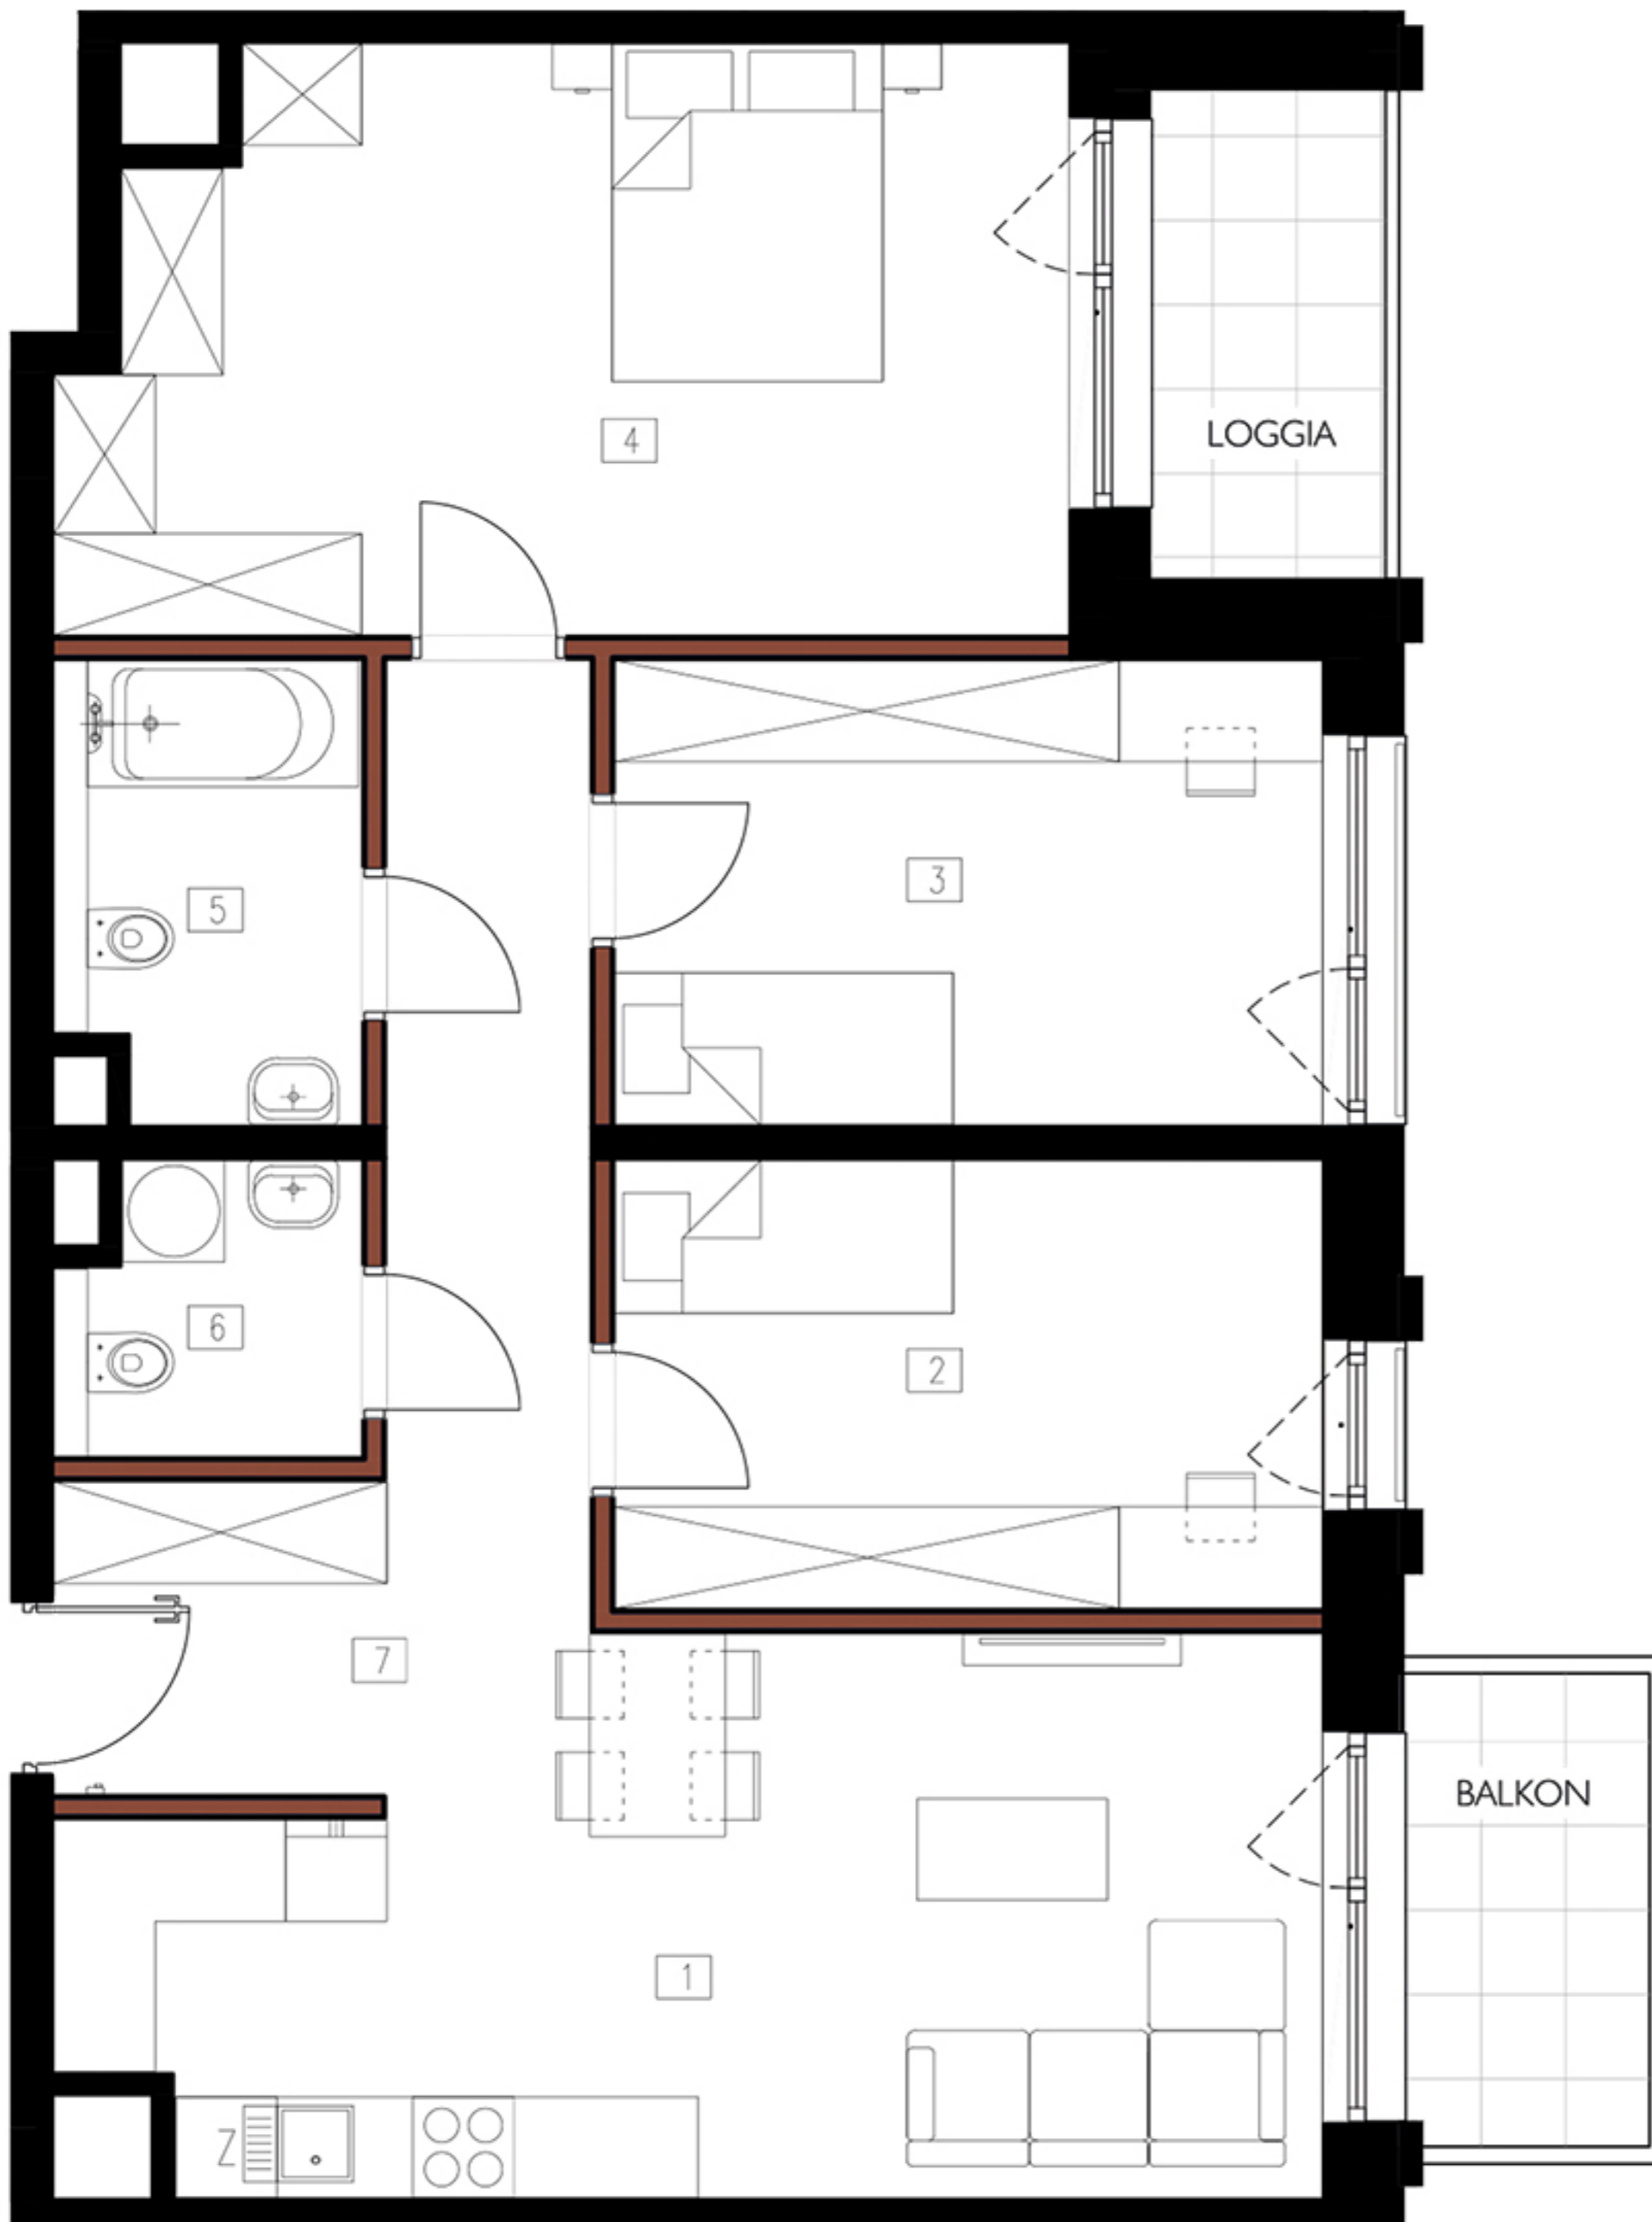

FOLWARK
SCHEIBLERA

Apartament 199 +200

Budynek A | Klatka H | Piętro 2 | 4 pokoje

1. Salon z aneksem	21.20 m ²
2. Sypialnia	11.08 m ²
3. Sypialnia	11.50 m ²
4. Sypialnia	19.68 m ²
5. Łazienka	4.75 m ²
6. Toaleta	2.92 m ²
7. Komunikacja	11.70 m ²

Powierzchnia	82.83 m²
+ Balkon	4.05 m ²
+ Loggia	4.02 m ²

■ Ściana działowa
■ Ściana nośna

0 100 200
SKALA cm