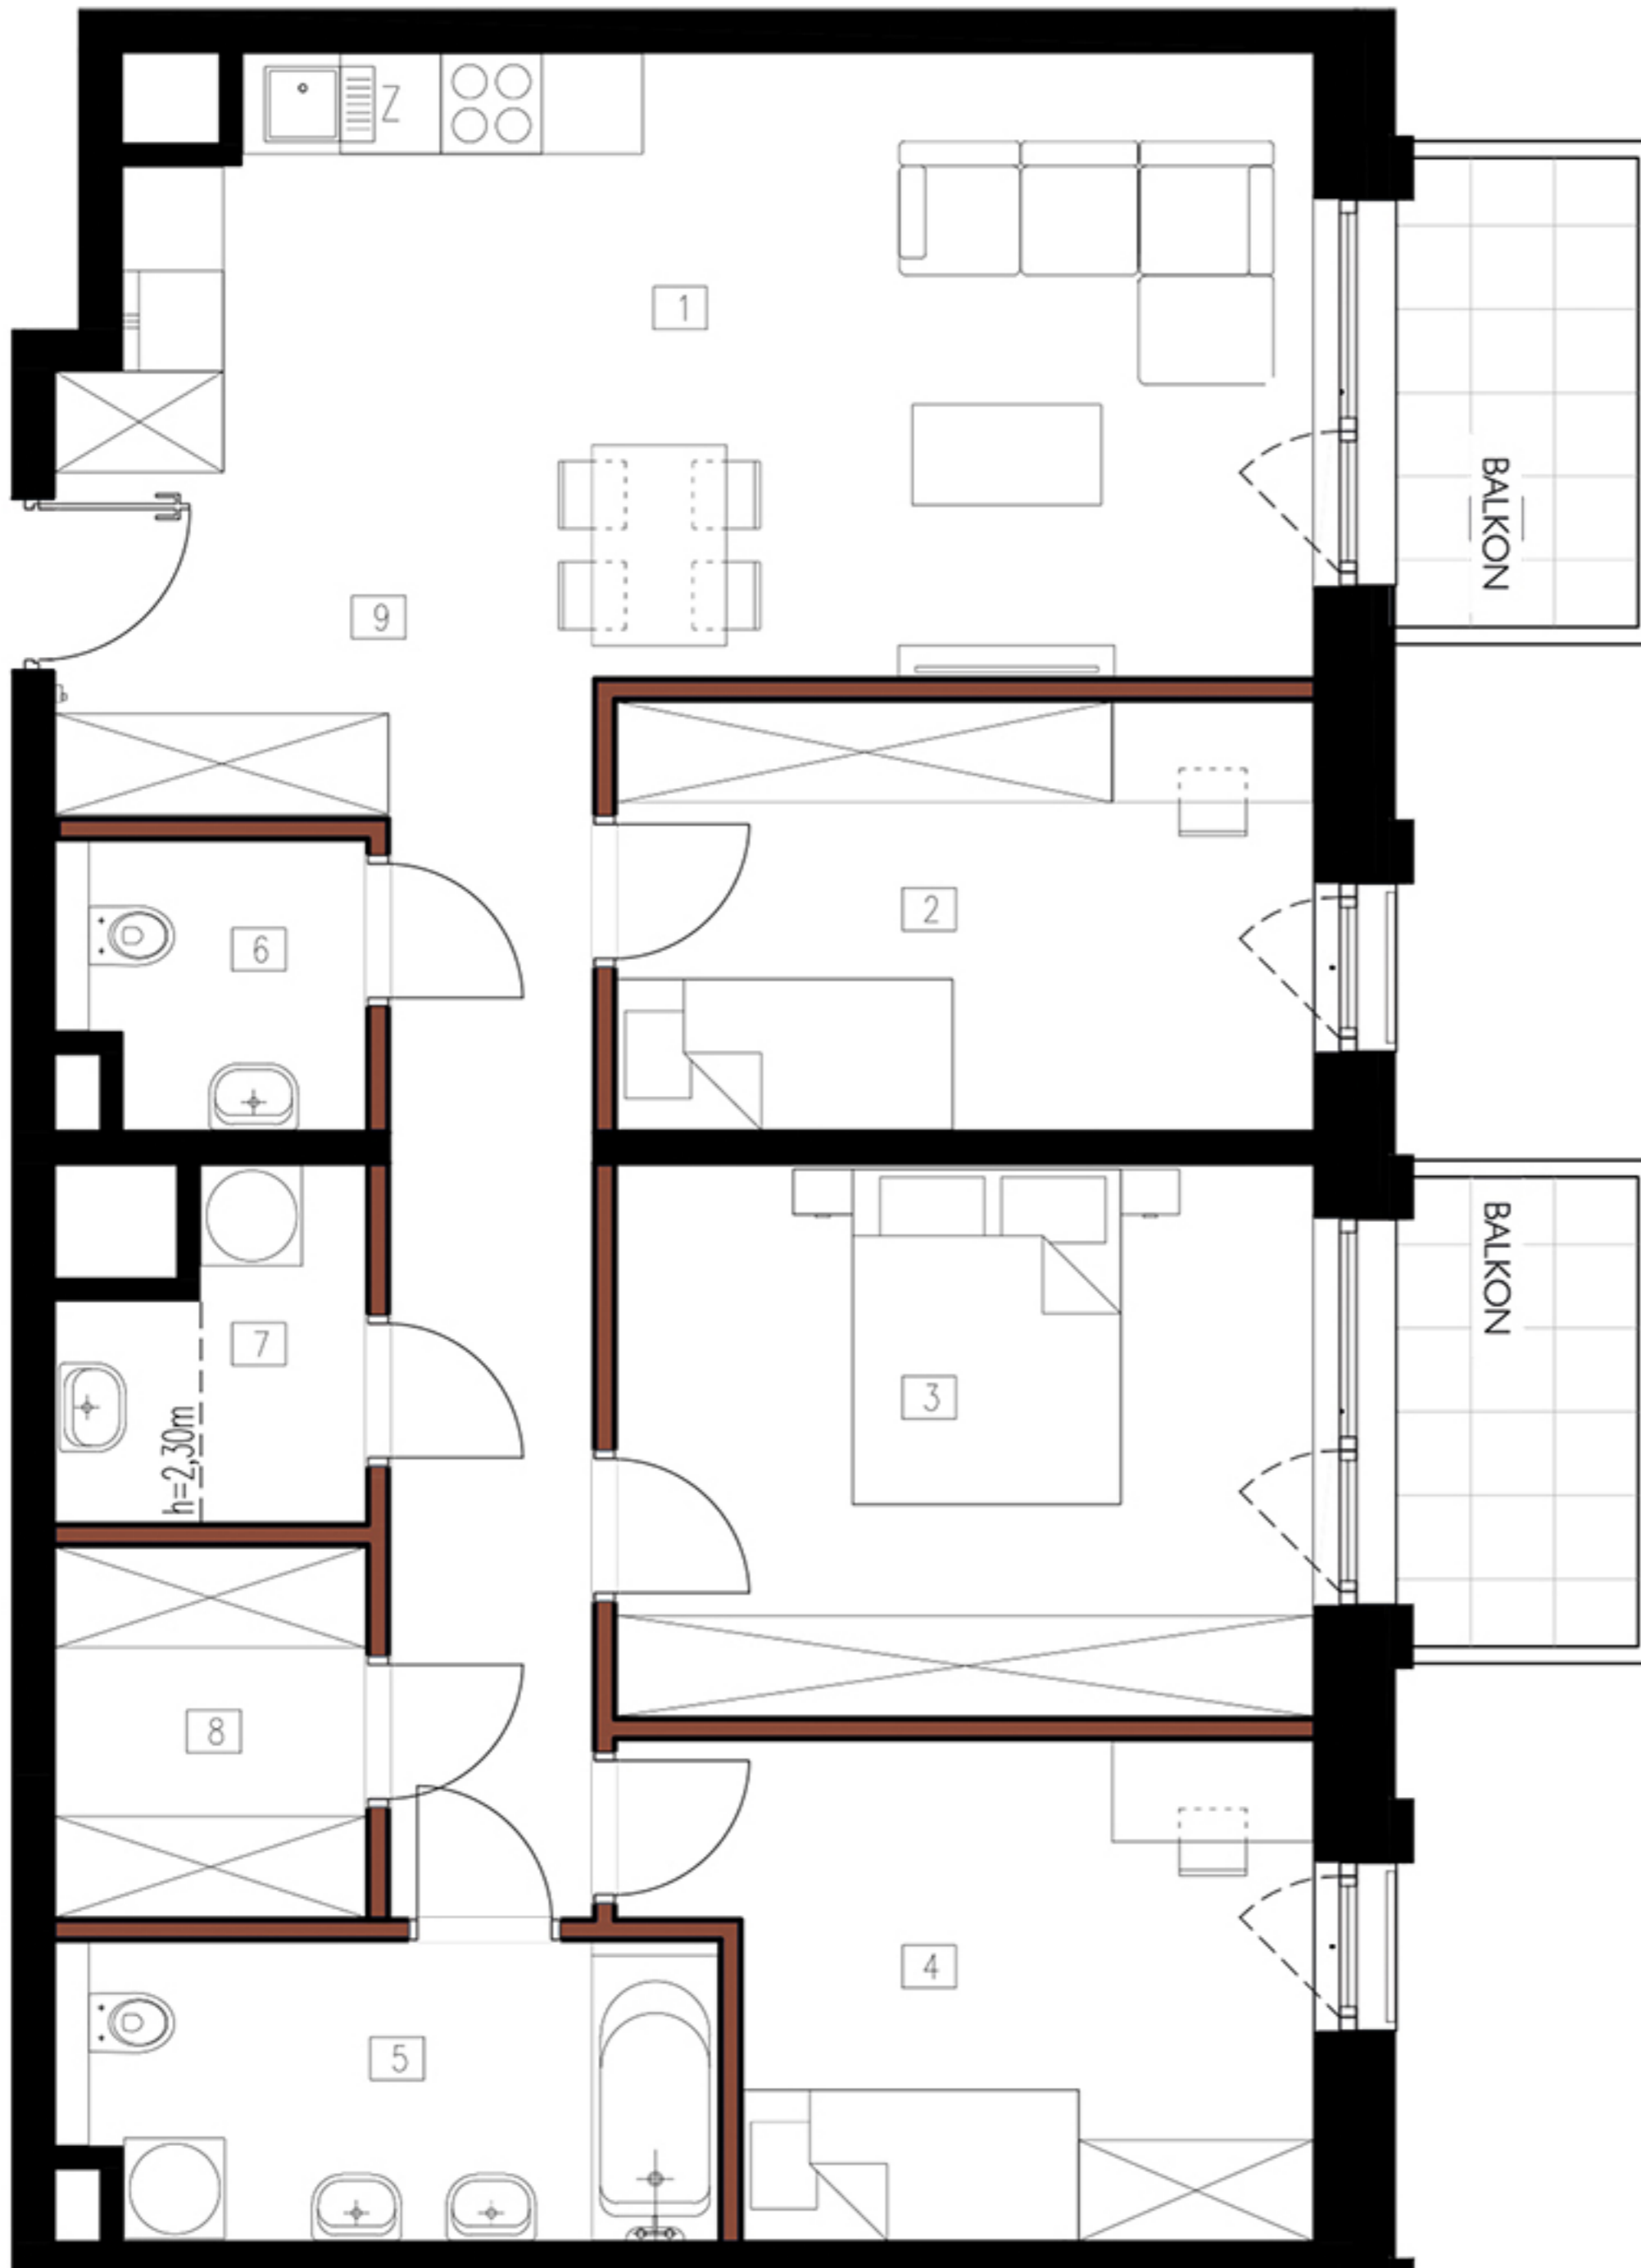

FOLWARK
SCHEIBLERA

Apartament 197+198

Budynek A | Klatka H | Piętro 2 | 4 pokoje

1. Salon z aneksem	23.07 m ²
2. Sypialnia	10.60 m ²
3. Sypialnia	13.63 m ²
4. Sypialnia	10.92 m ²
5. Łazienka	6.80 m ²
6. Toaleta	2.97 m ²
7. Pralnia	3.23 m ²
8. Garderoba	4.08 m ²
9. Komunikacja	14.10 m ²

Powierzchnia	89.40 m²
+ Balkon	4.04 m ²
+ Balkon	4.02 m ²