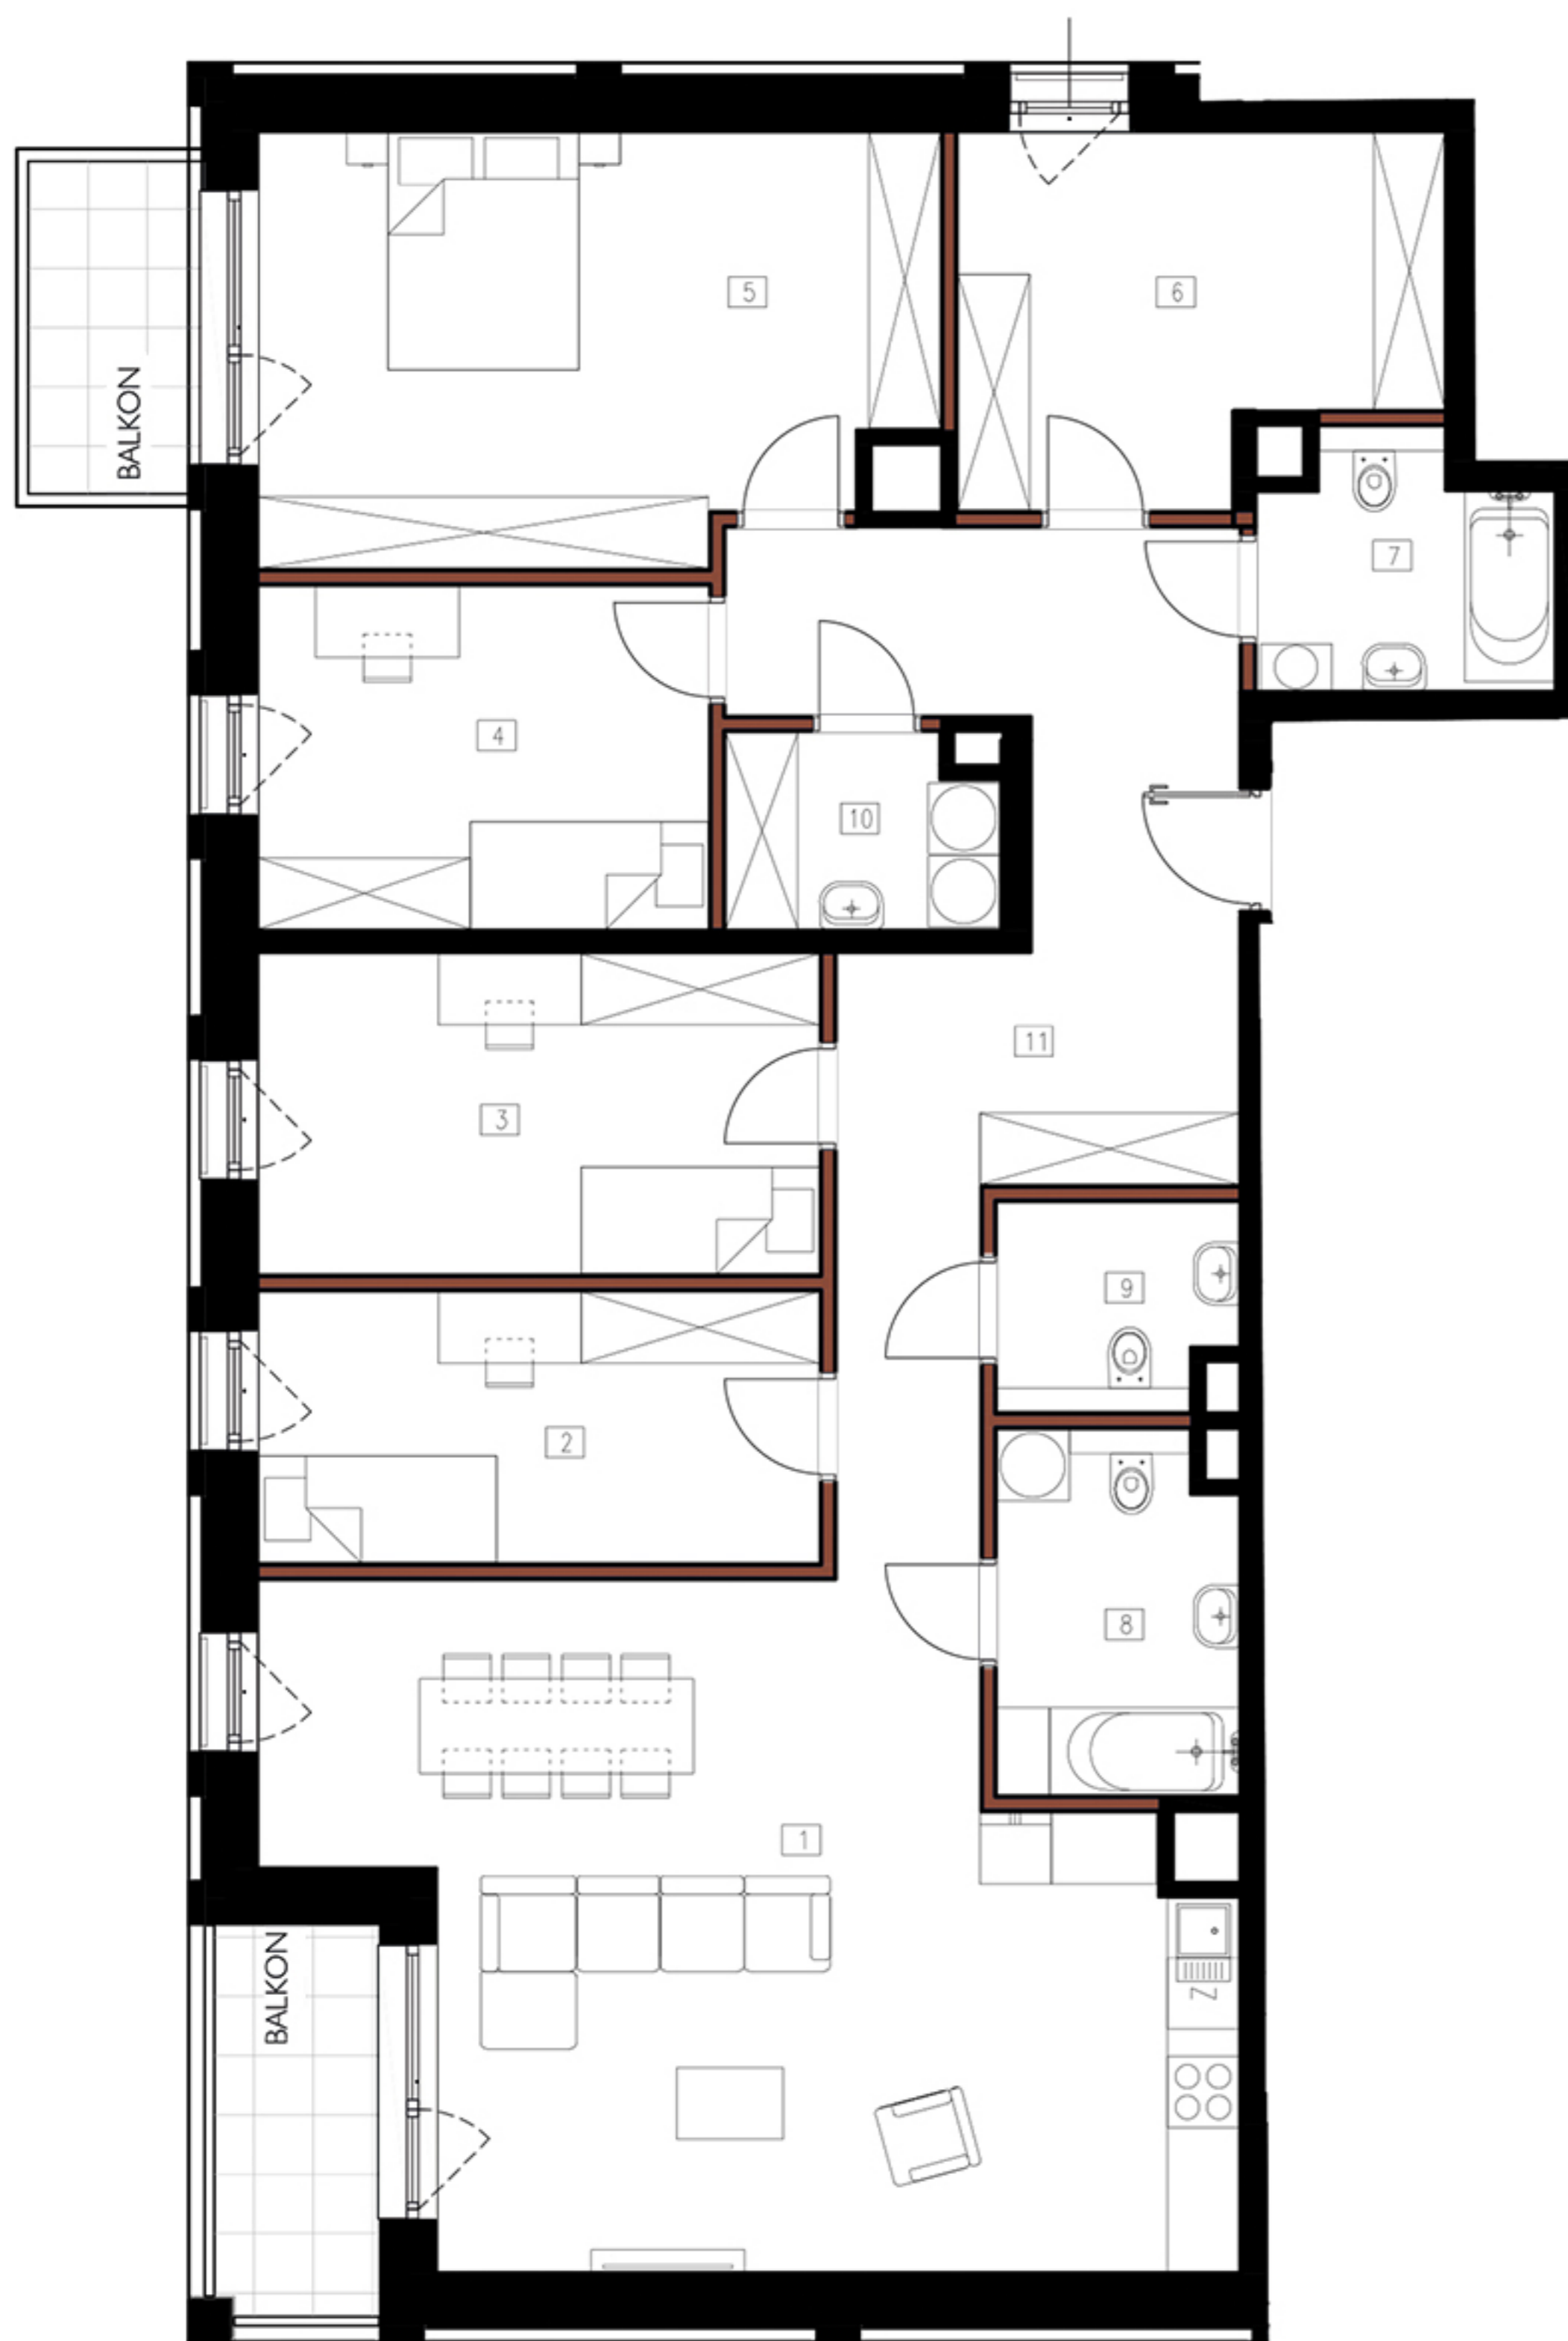

FOLWARK
SCHEIBLERA

Apartament 193+194

Budynek A | Klatka H | Piętro 1 | 6 pokoi

1. Salon z aneksem	38.03 m ²
2. Sypialnia	10.74 m ²
3. Sypialnia	12.67 m ²
4. Sypialnia	10.89 m ²
5. Sypialnia	19.58 m ²
6. Garderoba	11.48 m ²
7. Łazienka	4.76 m ²
8. Łazienka	6.00 m ²
9. Toaleta	3.34 m ²
10. Pralnia	3.58 m ²
11. Komunikacja	20.82 m ²

Powierzchnia	141.89 m²
+ Balkon	4.54 m ²
+ Loggia z balkonem	4.04 m ²

■ Ściana działowa
■ Ściana nośna

0 100 200
SKALA cm