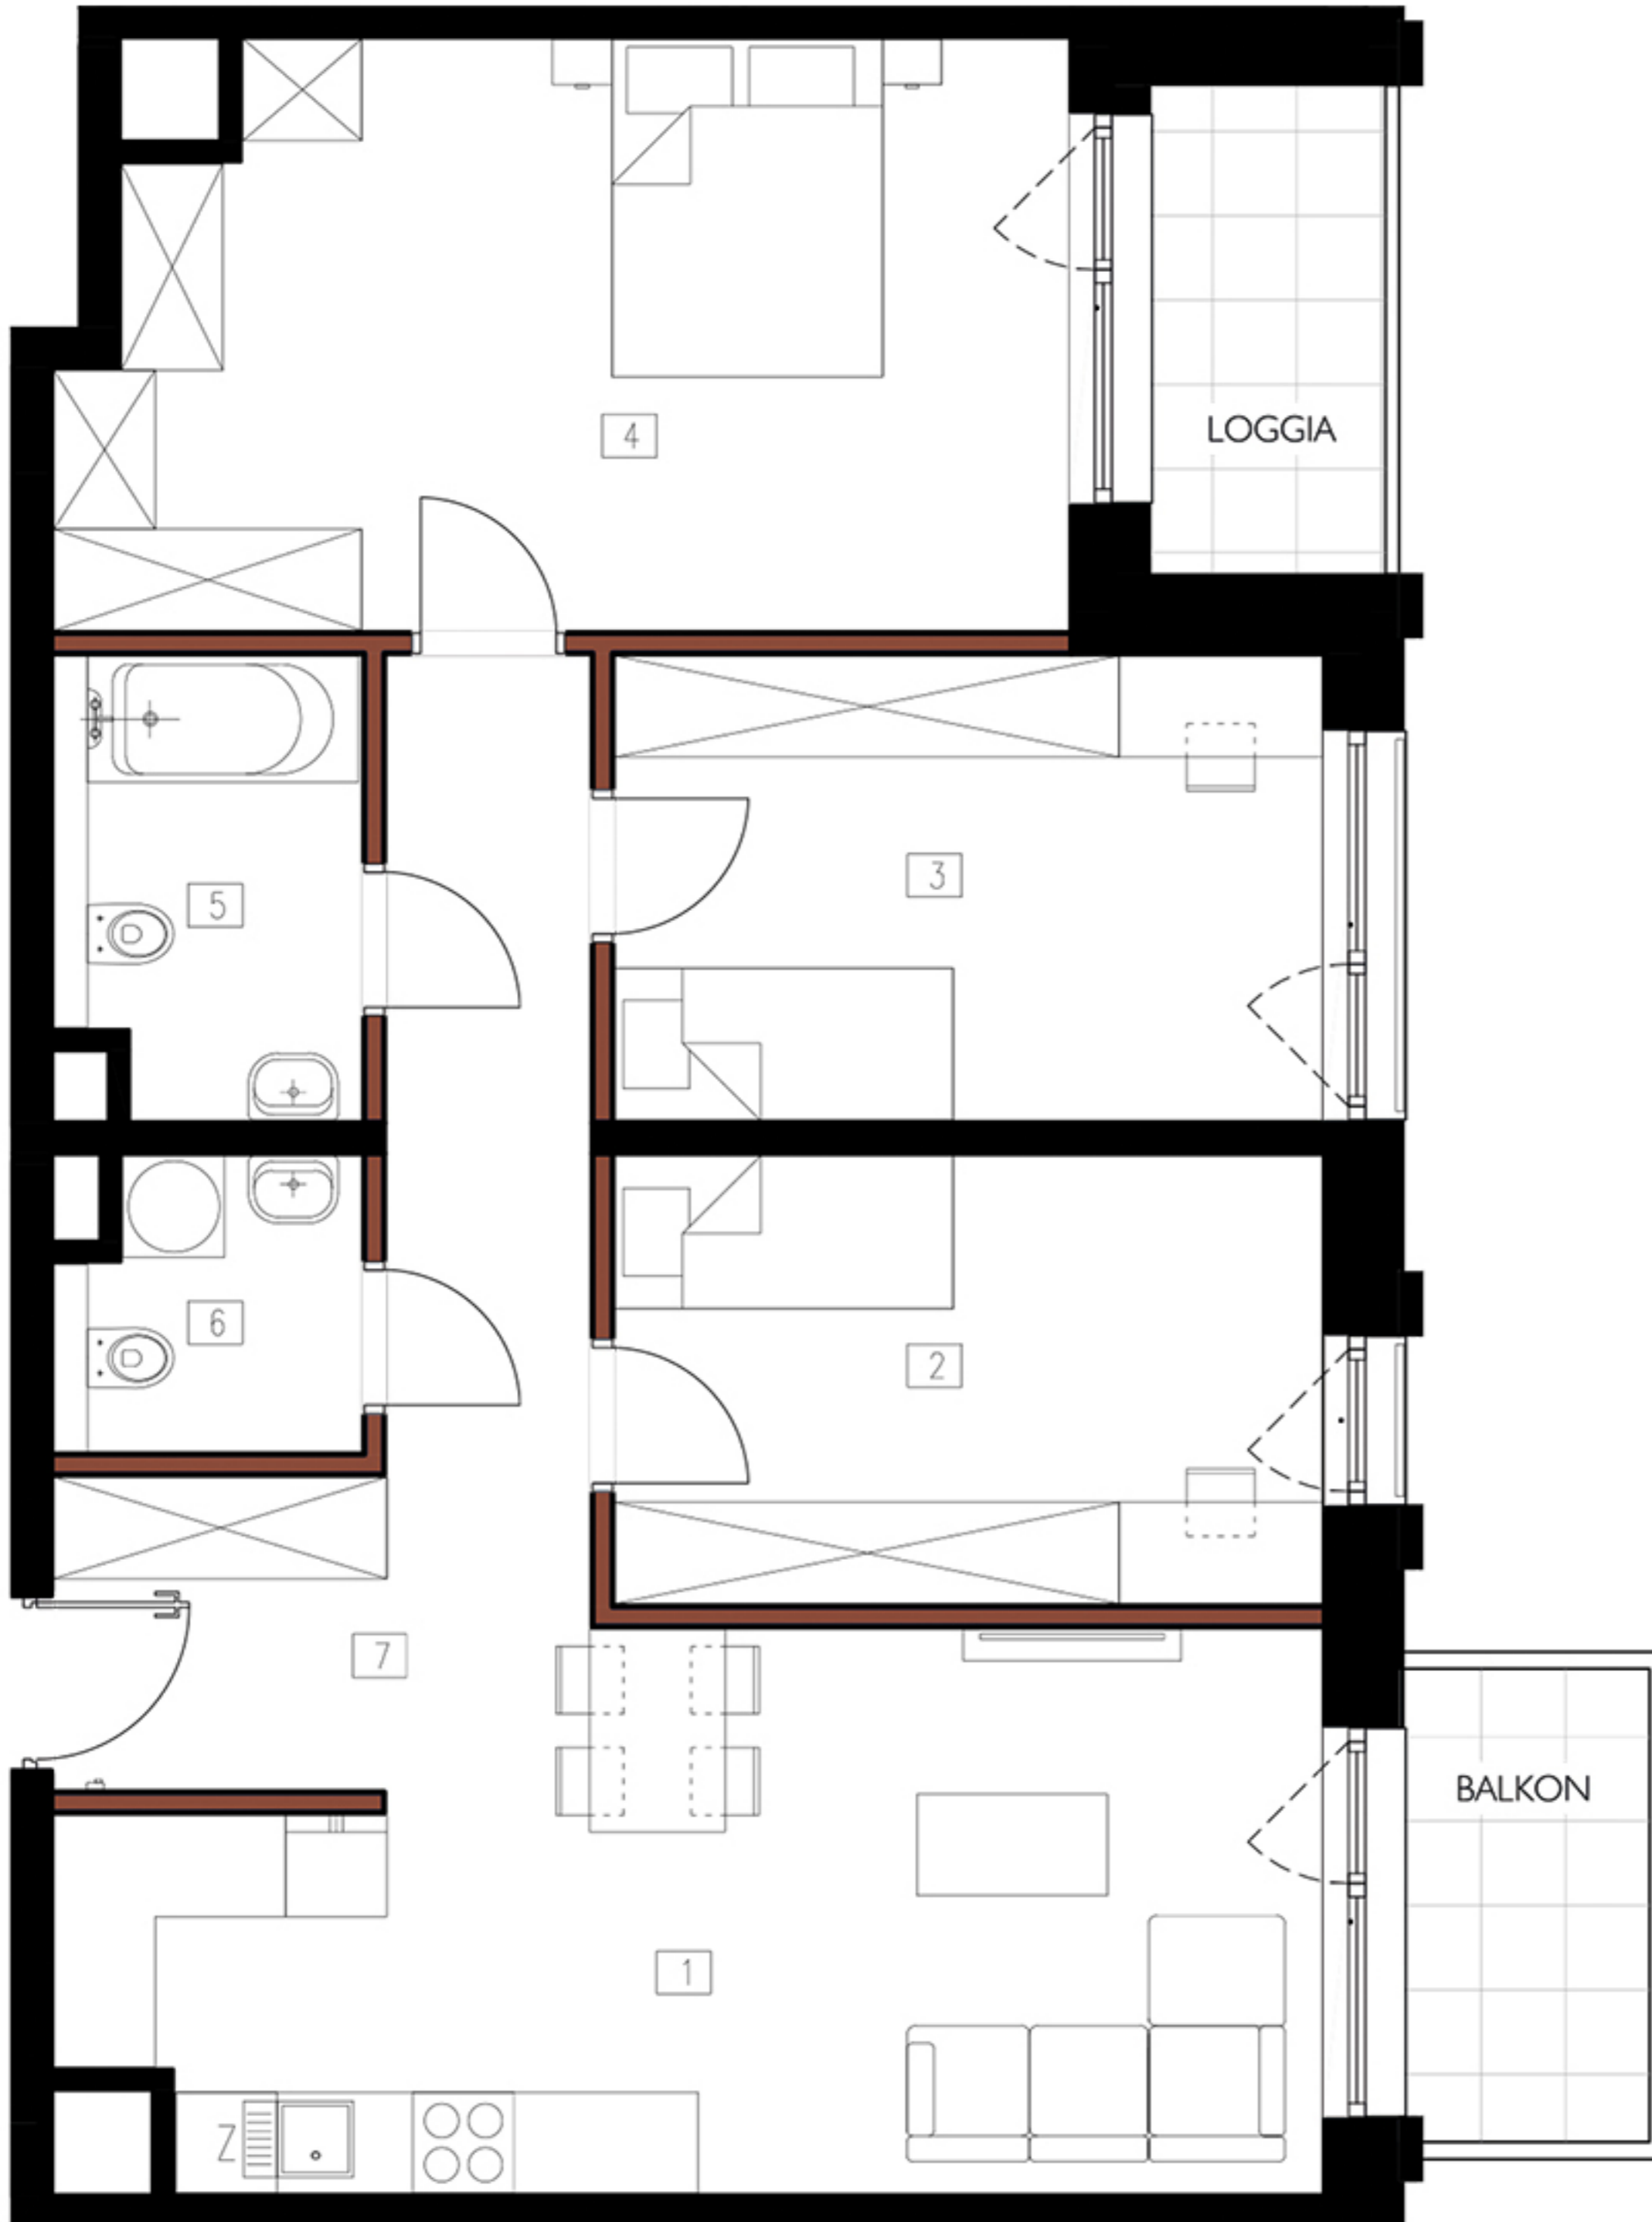

FOLWARK
SCHEIBLERA

Apartament 189 + 190

Budynek A | Klatka H | Piętro 1 | 4 pokoje

1. Salon z aneksem	21.20 m ²
2. Sypialnia	11.08 m ²
3. Sypialnia	11.50 m ²
4. Sypialnia	19.68 m ²
5. Łazienka	4.75 m ²
6. Toaleta	2.92 m ²
7. Komunikacja	11.70 m ²

Powierzchnia	82.83 m²
+ Balkon	4.05 m ²
+ Loggia	4.02 m ²

■ Ściana działowa
■ Ściana nośna

0 100 200
SKALA cm