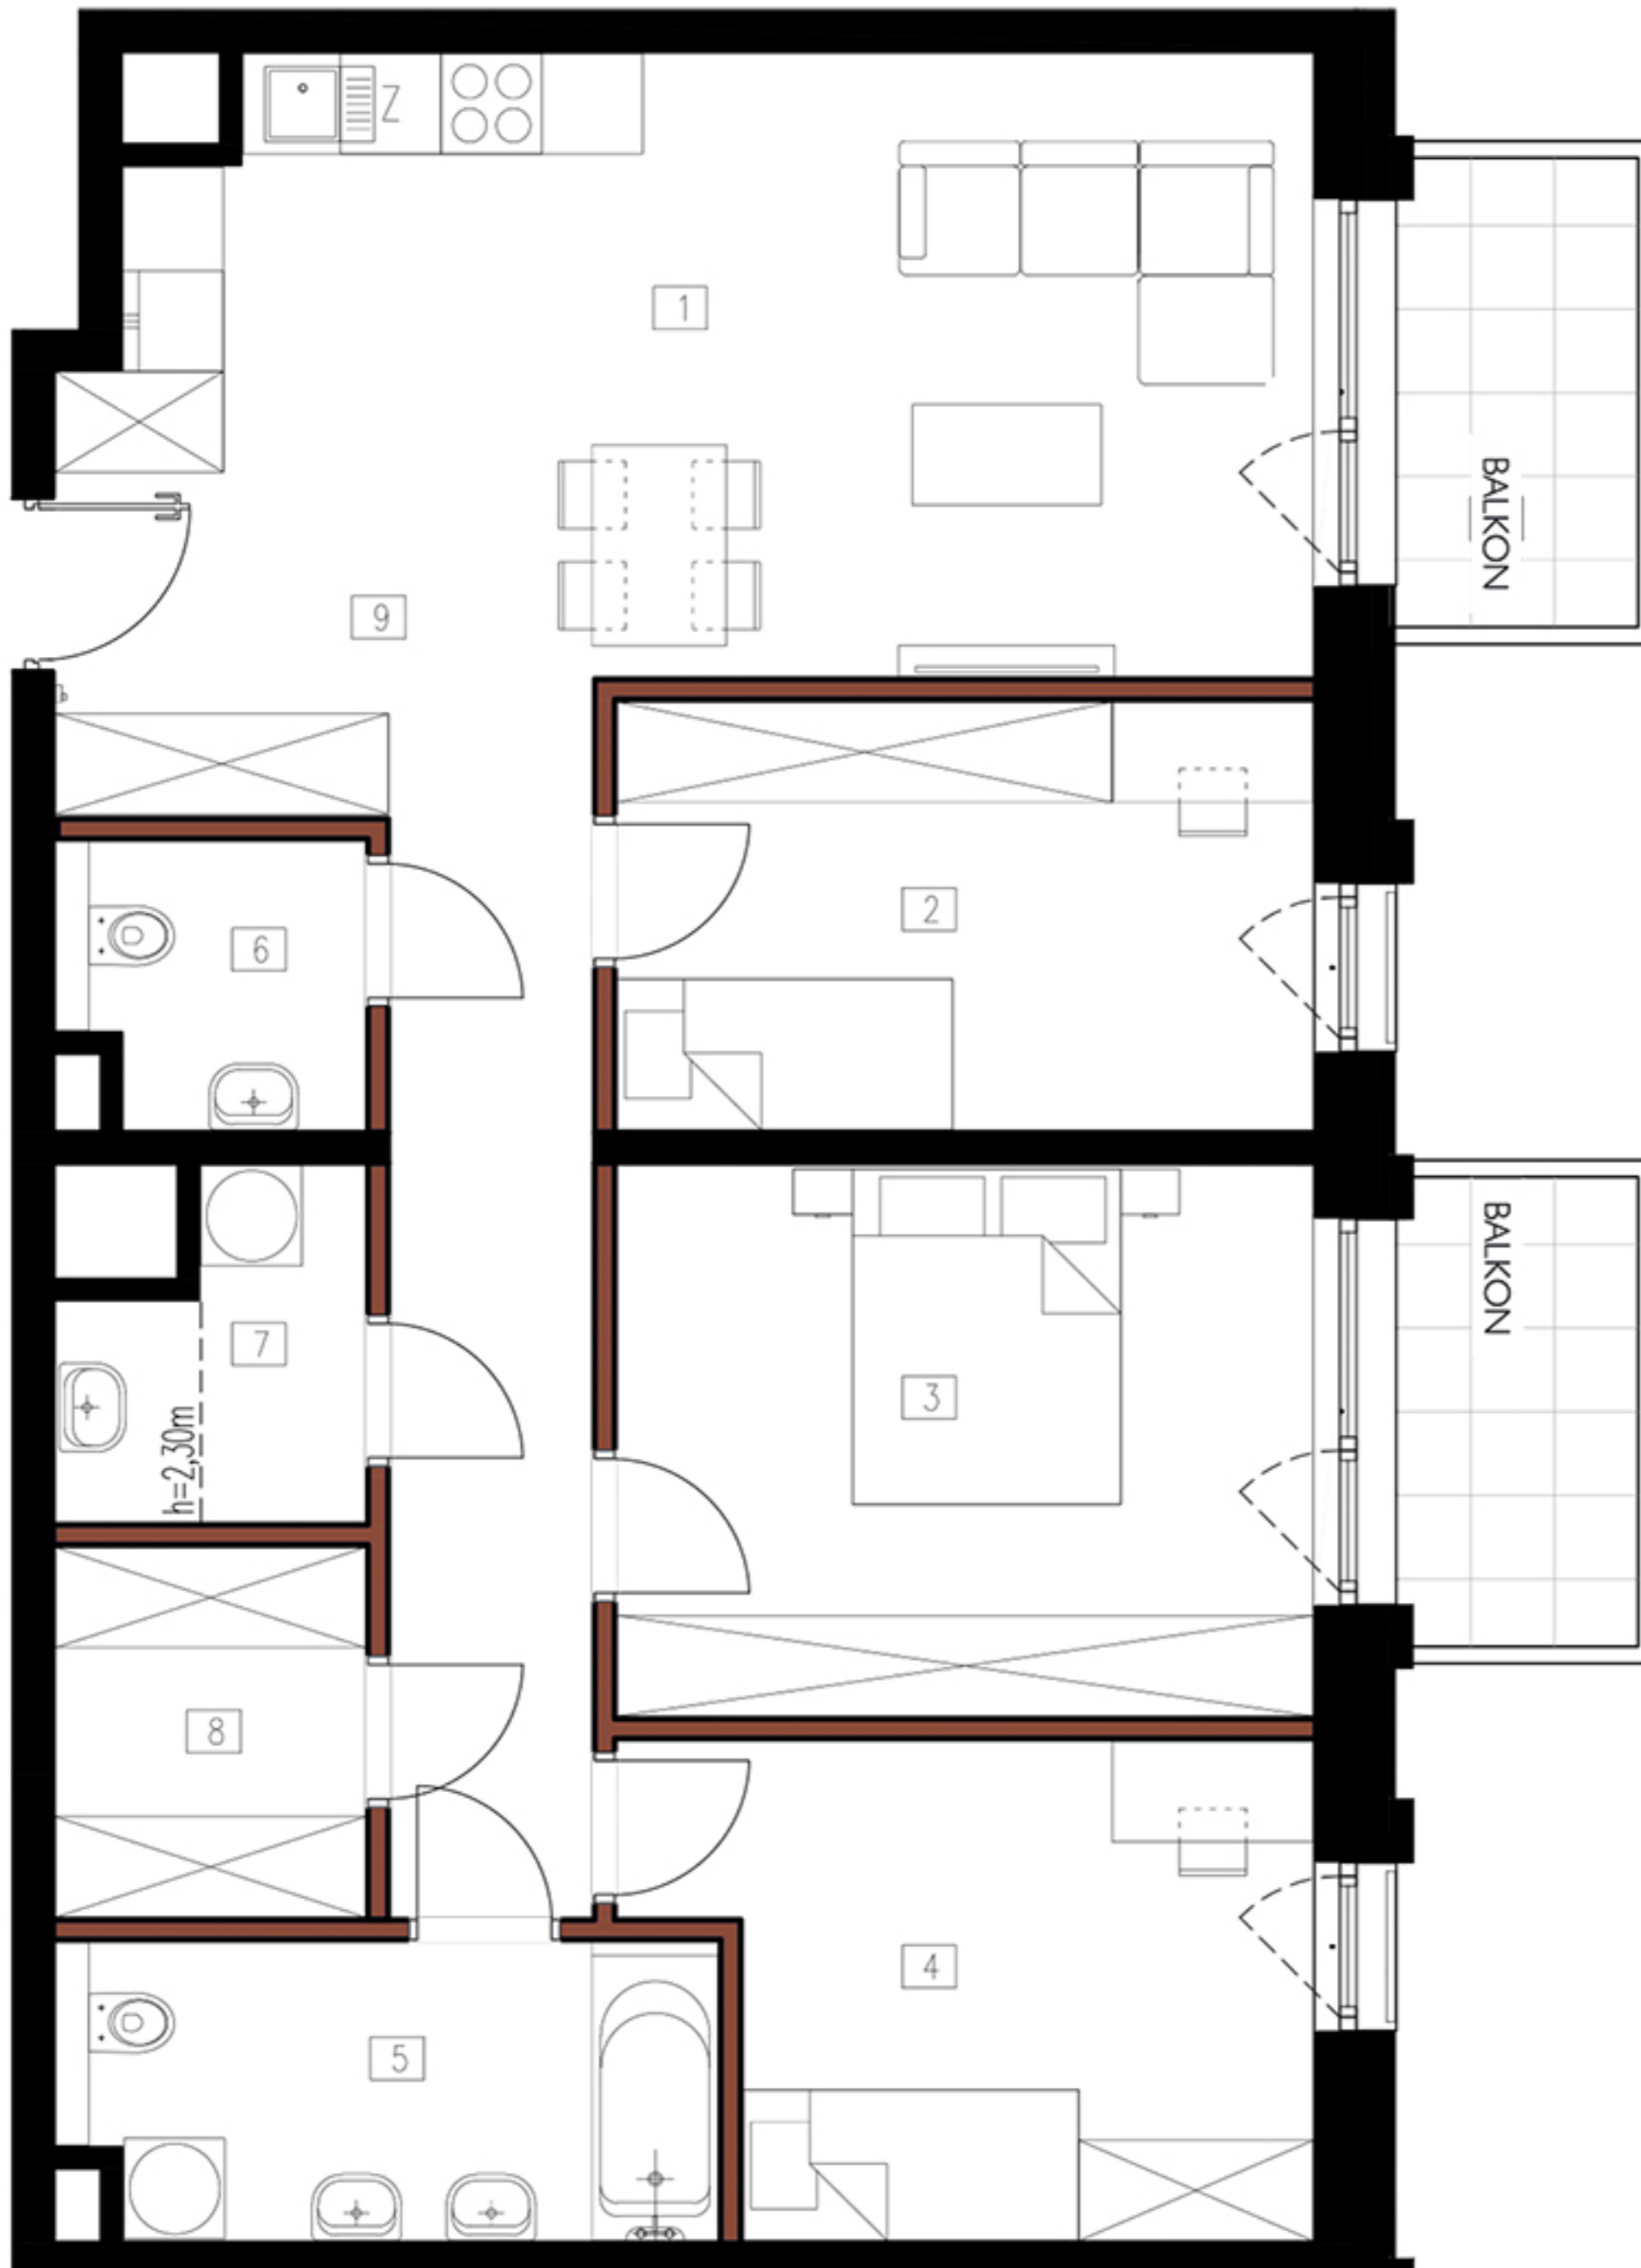

FOLWARK
SCHEIBLERA

Apartament 187+188

Budynek A | Klatka H | Piętro 1 | 4 pokoje

1. Salon z aneksem	23.07 m ²
2. Sypialnia	10.60 m ²
3. Sypialnia	13.63 m ²
4. Sypialnia	10.92 m ²
5. Łazienka	6.80 m ²
6. Toaleta	2.97 m ²
7. Pralnia	3.23 m ²
8. Garderoba	4.08 m ²
9. Komunikacja	14.10 m ²

Powierzchnia	89.40 m²
+ Balkon	4.04 m ²
+ Balkon	4.02 m ²