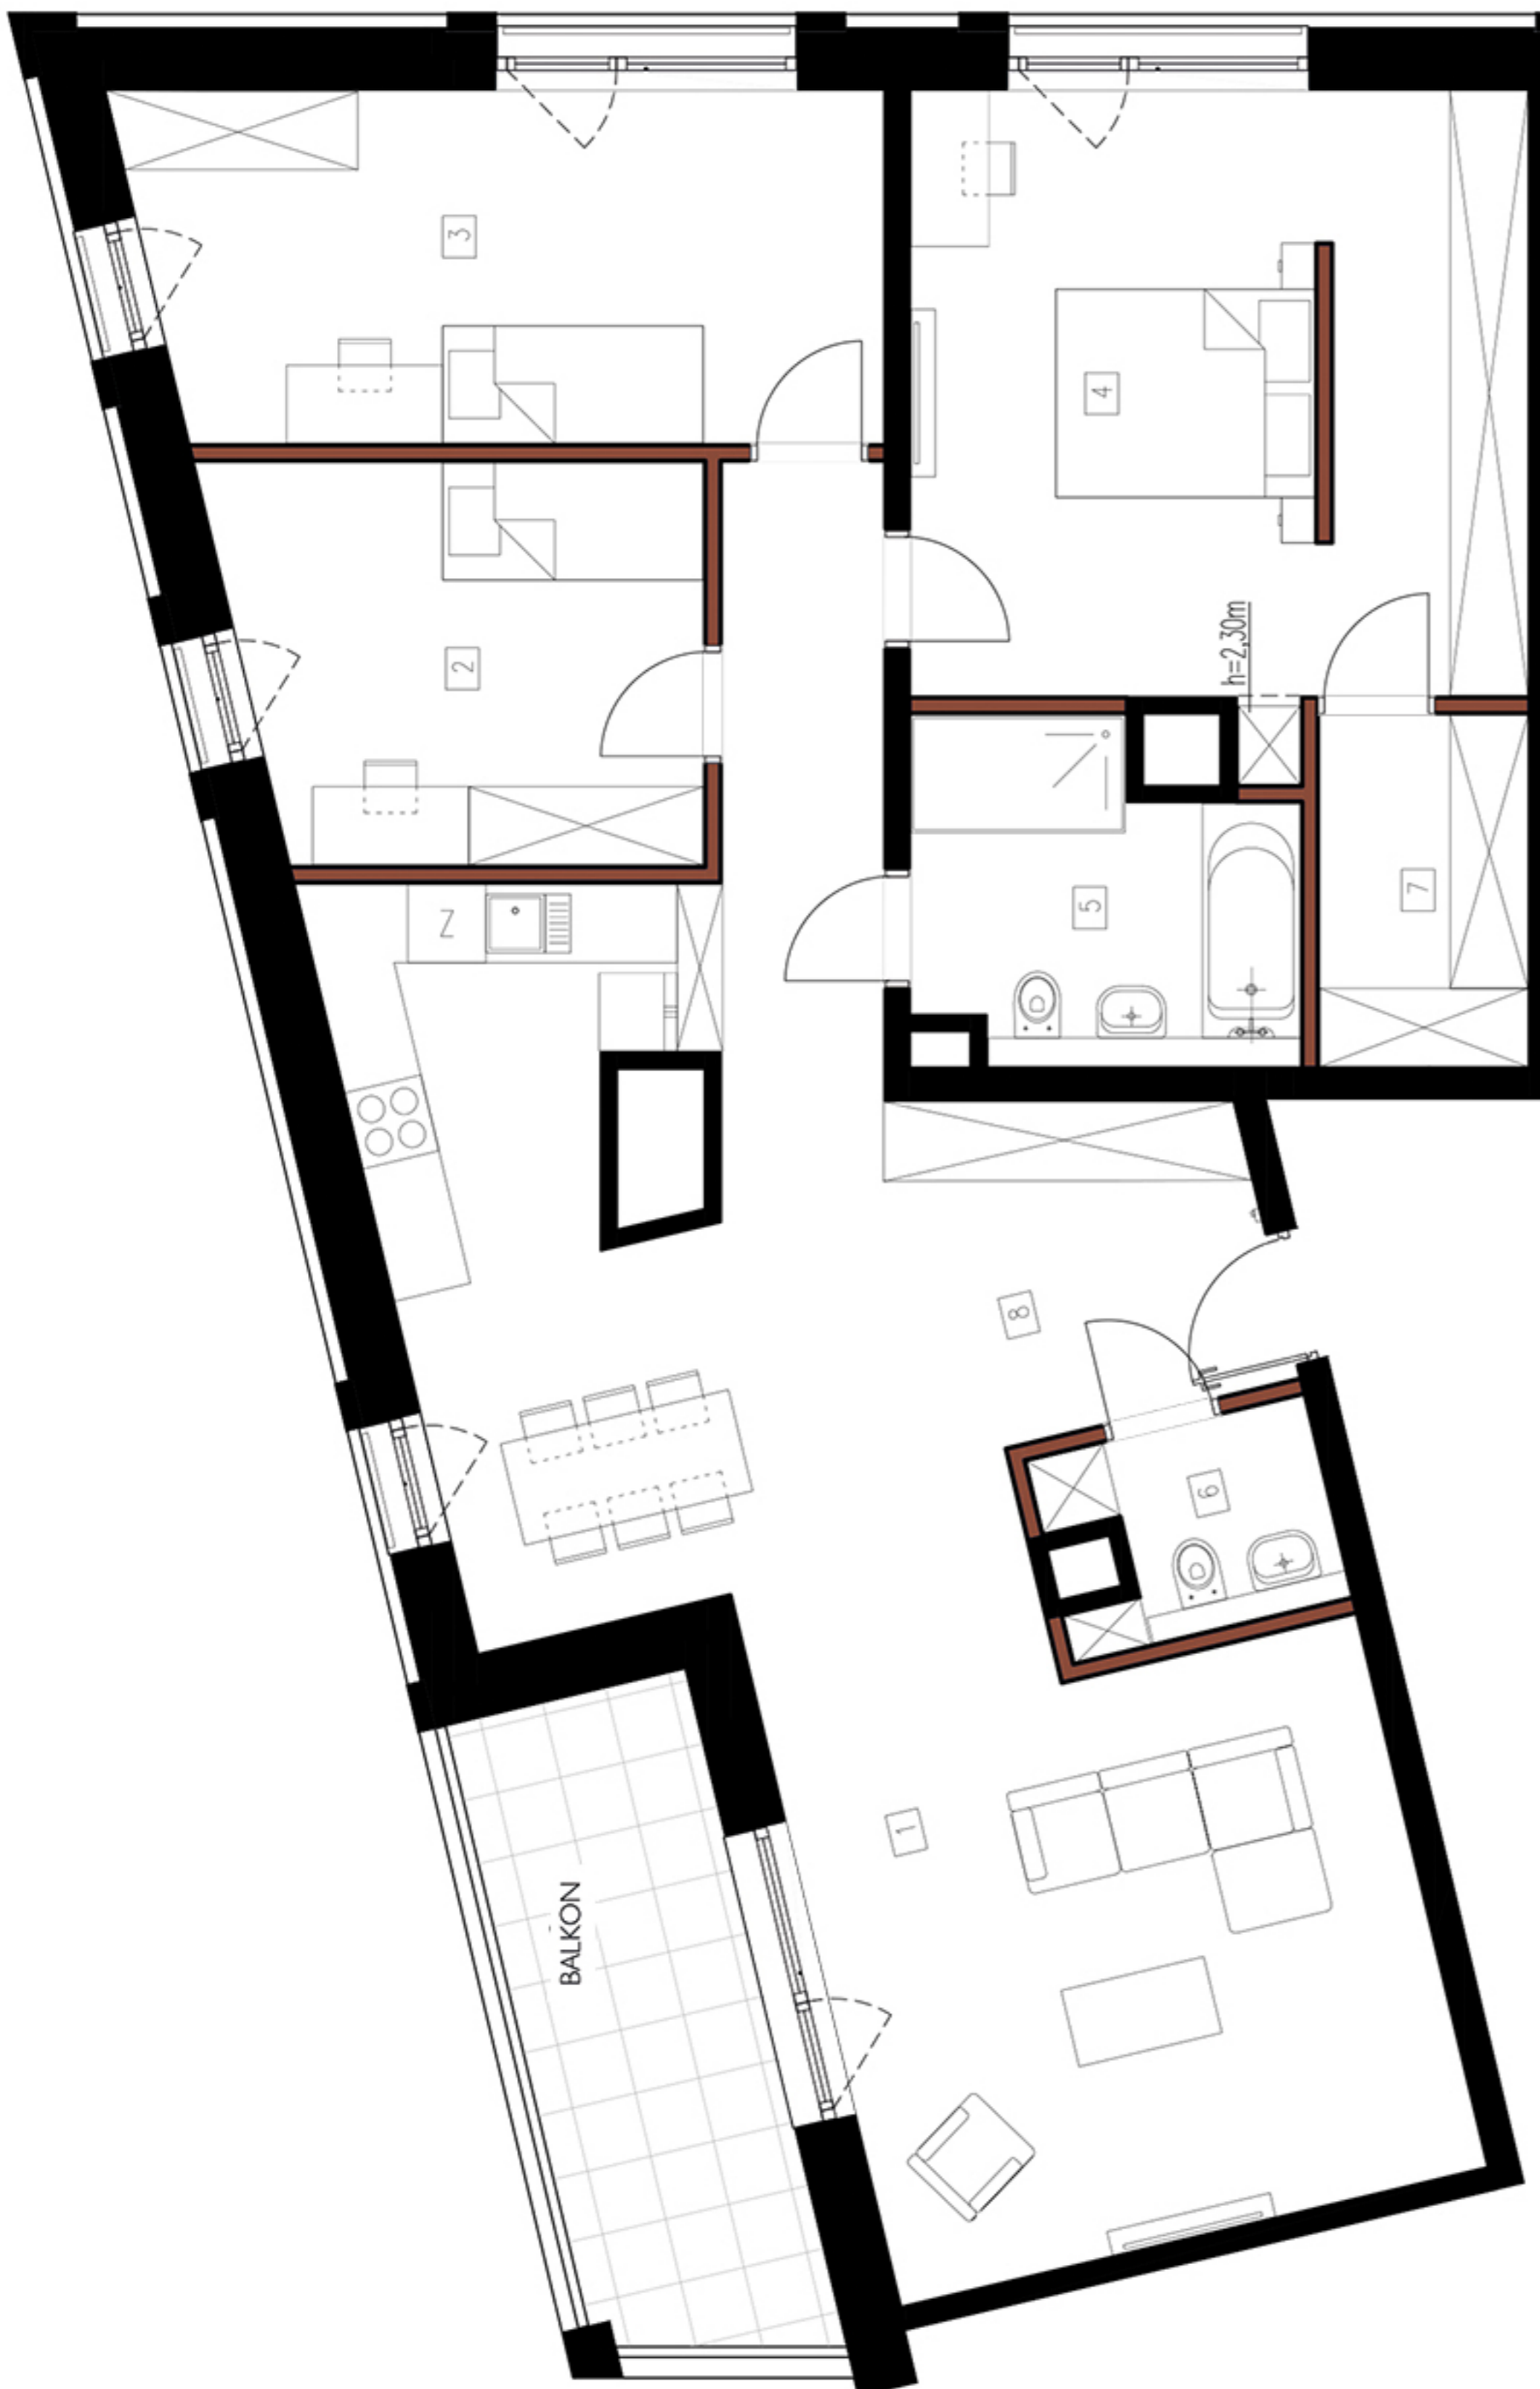

FOLWARK  
SCHEIBLERA

## Apartament 139+140

Budynek A | Klatka G | Piętro 1 | 4 pokoi

1. Salon z aneksem	40.29 m <sup>2</sup>
2. Sypialnia	10.93 m <sup>2</sup>
3. Sypialnia	15.31 m <sup>2</sup>
4. Sypialnia	22.01 m <sup>2</sup>
5. Sypialnia	6.91 m <sup>2</sup>
6. Łazienka	2.81 m <sup>2</sup>
7. Łazienka	4.32 m <sup>2</sup>
8. Komunikacja	14.81 m <sup>2</sup>

**Powierzchnia** **117.39 m<sup>2</sup>**  
+ Balkon 9.66 m<sup>2</sup>

■ Ściana działowa  
■ Ściana nośna

0 100 200  
SKALA cm