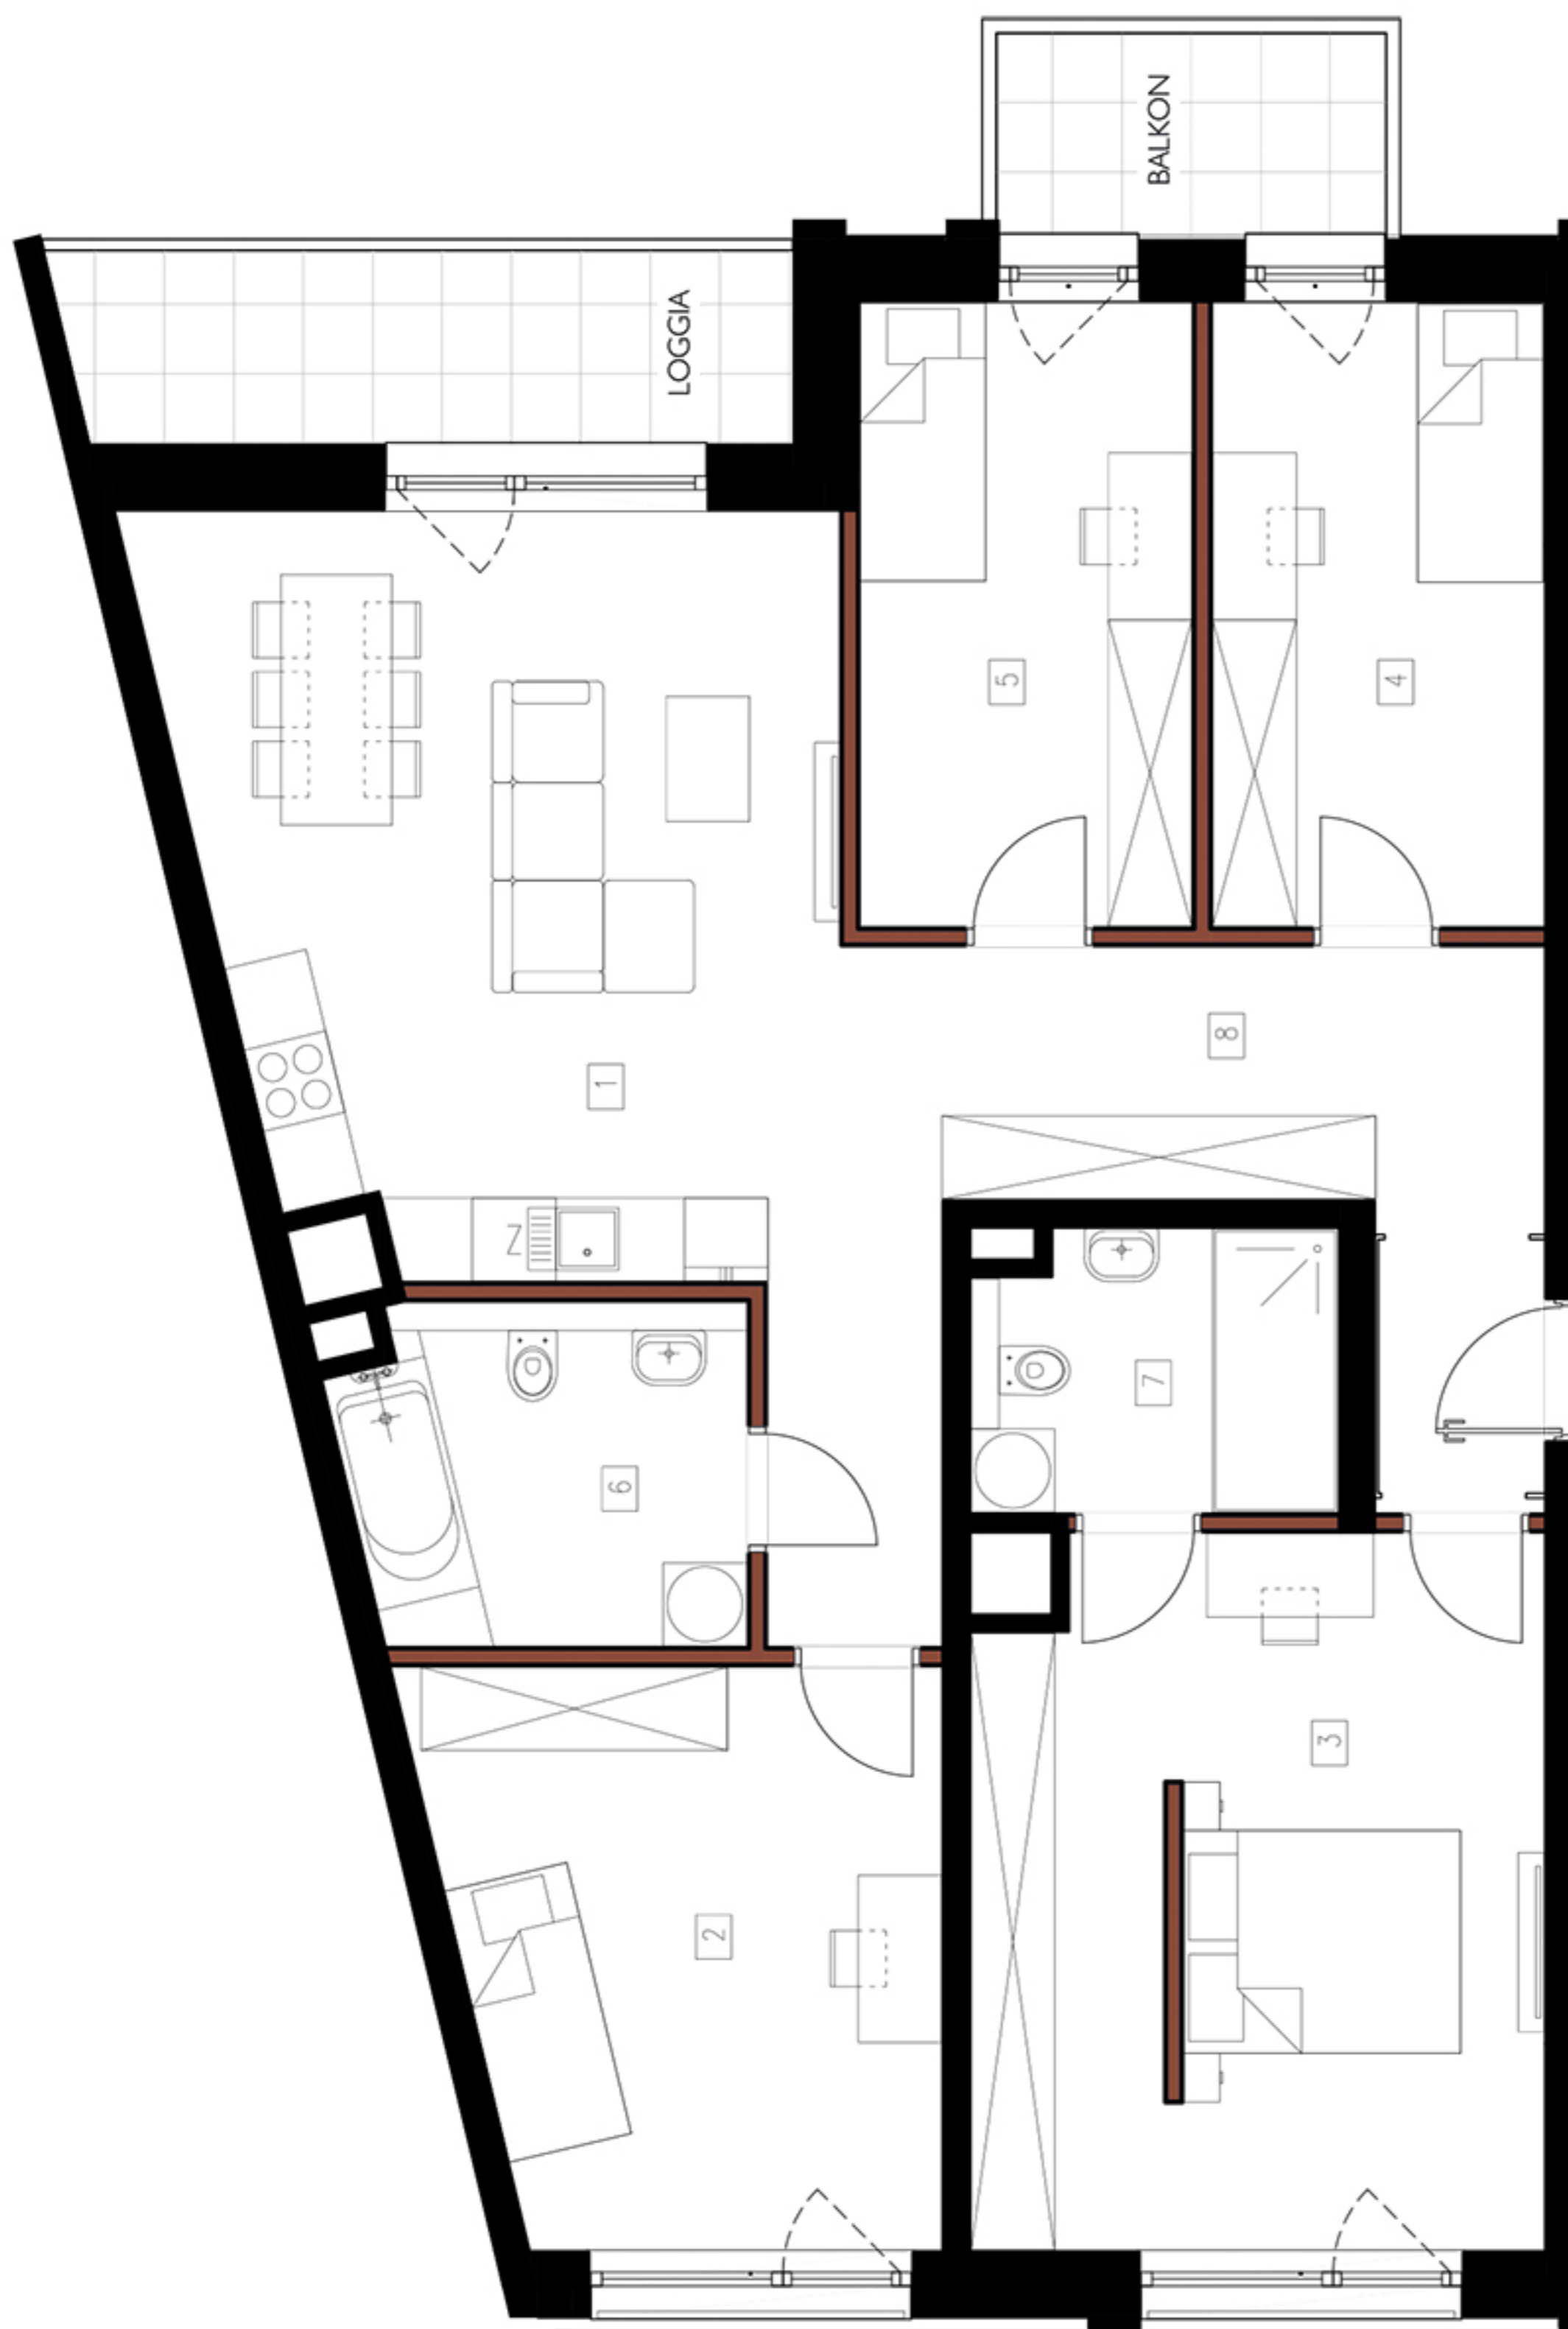

FOLWARK
SCHEIBLERA

Apartament 099+100

Budynek A | Klatka D | Piętro 3 | 5 pokoi

1. Salon z aneksem	24.66 m ²
2. Sypialnia	14.47 m ²
3. Sypialnia	20.33 m ²
4. Sypialnia	10.66 m ²
5. Sypialnia	10.66 m ²
6. Łazienka	6.83 m ²
7. Łazienka	5.15 m ²
8. Komunikacja	15.59 m ²

Powierzchnia	108.36 m²
+ Balkon	4.06 m ²
+ Loggia	7.24 m ²

■ Ściana działowa
■ Ściana nośna

0 100 200
SKALA cm