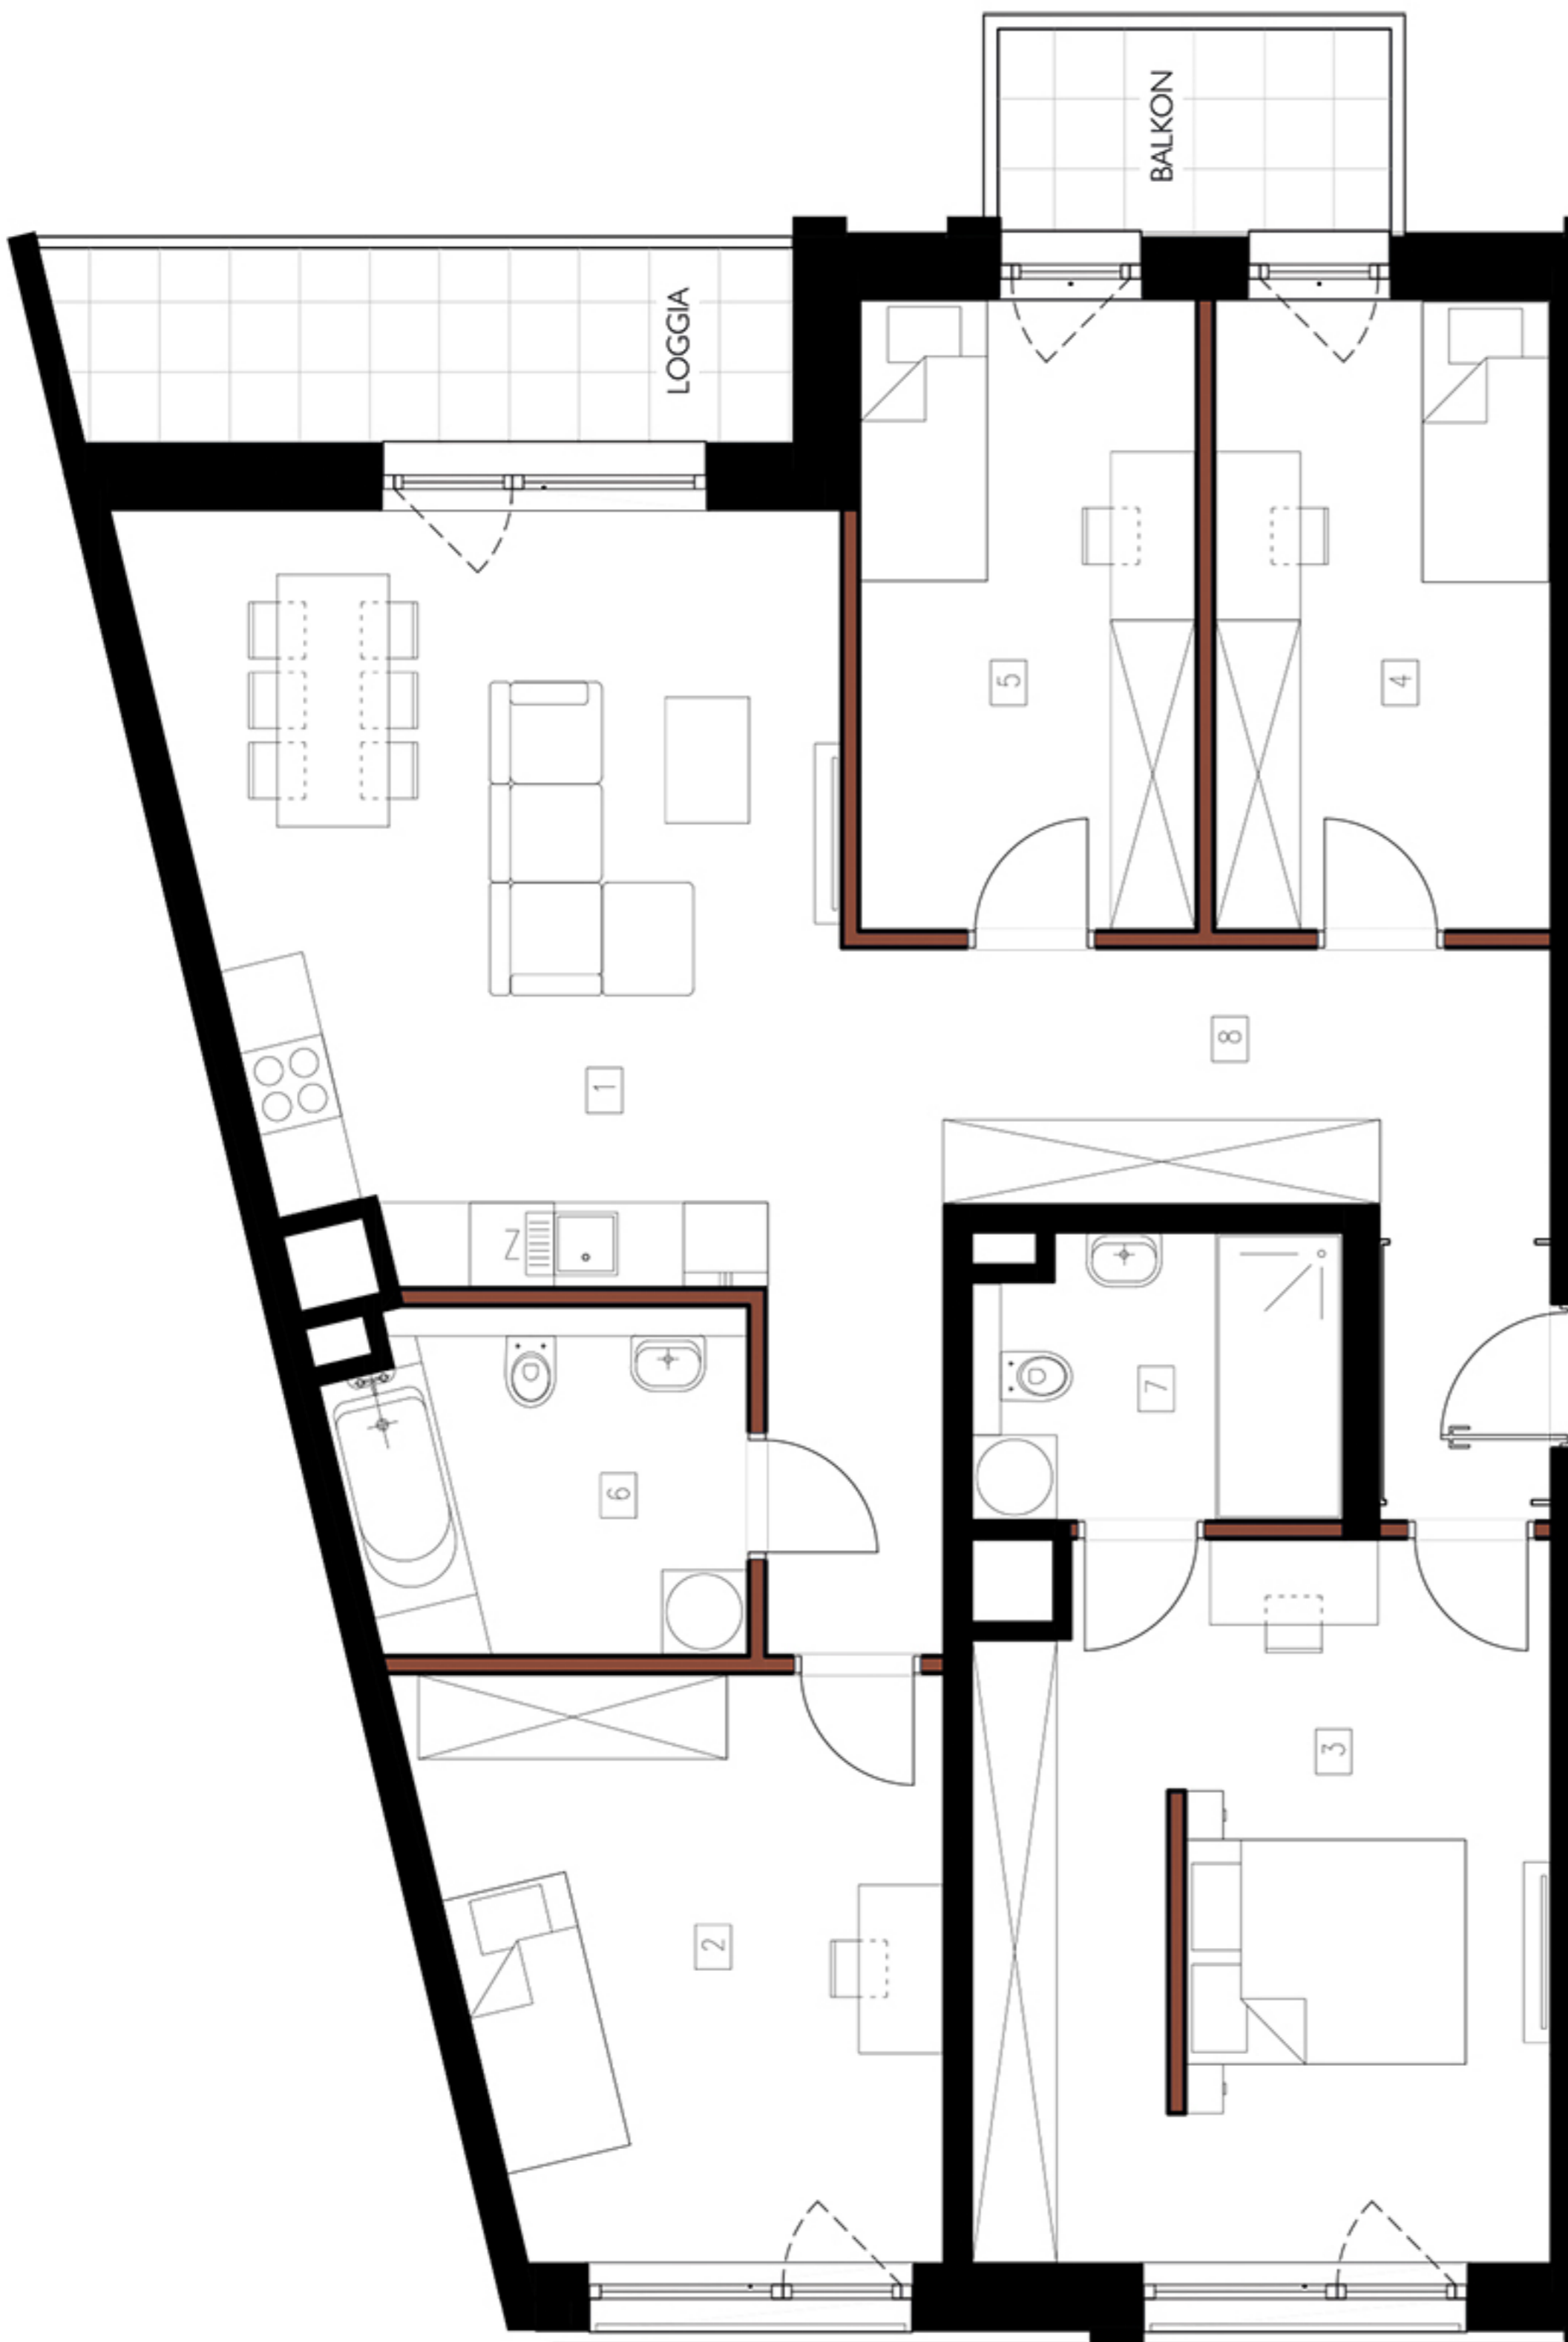

FOLWARK  
SCHEIBLERA

## Apartament 094+095

Budynek A | Klatka D | Piętro 2 | 5 pokoi

1. Salon z aneksem	24.66 m <sup>2</sup>
2. Sypialnia	14.47 m <sup>2</sup>
3. Sypialnia	20.33 m <sup>2</sup>
4. Sypialnia	10.66 m <sup>2</sup>
5. Sypialnia	10.66 m <sup>2</sup>
6. Łazienka	6.83 m <sup>2</sup>
7. Łazienka	5.15 m <sup>2</sup>
8. Komunikacja	15.59 m <sup>2</sup>

<b>Powierzchnia</b>	<b>108.36 m<sup>2</sup></b>
+ Balkon	4.06 m <sup>2</sup>
+ Loggia	7.24 m <sup>2</sup>

■ Ściana działowa  
■ Ściana nośna

0 100 200  
SKALA cm