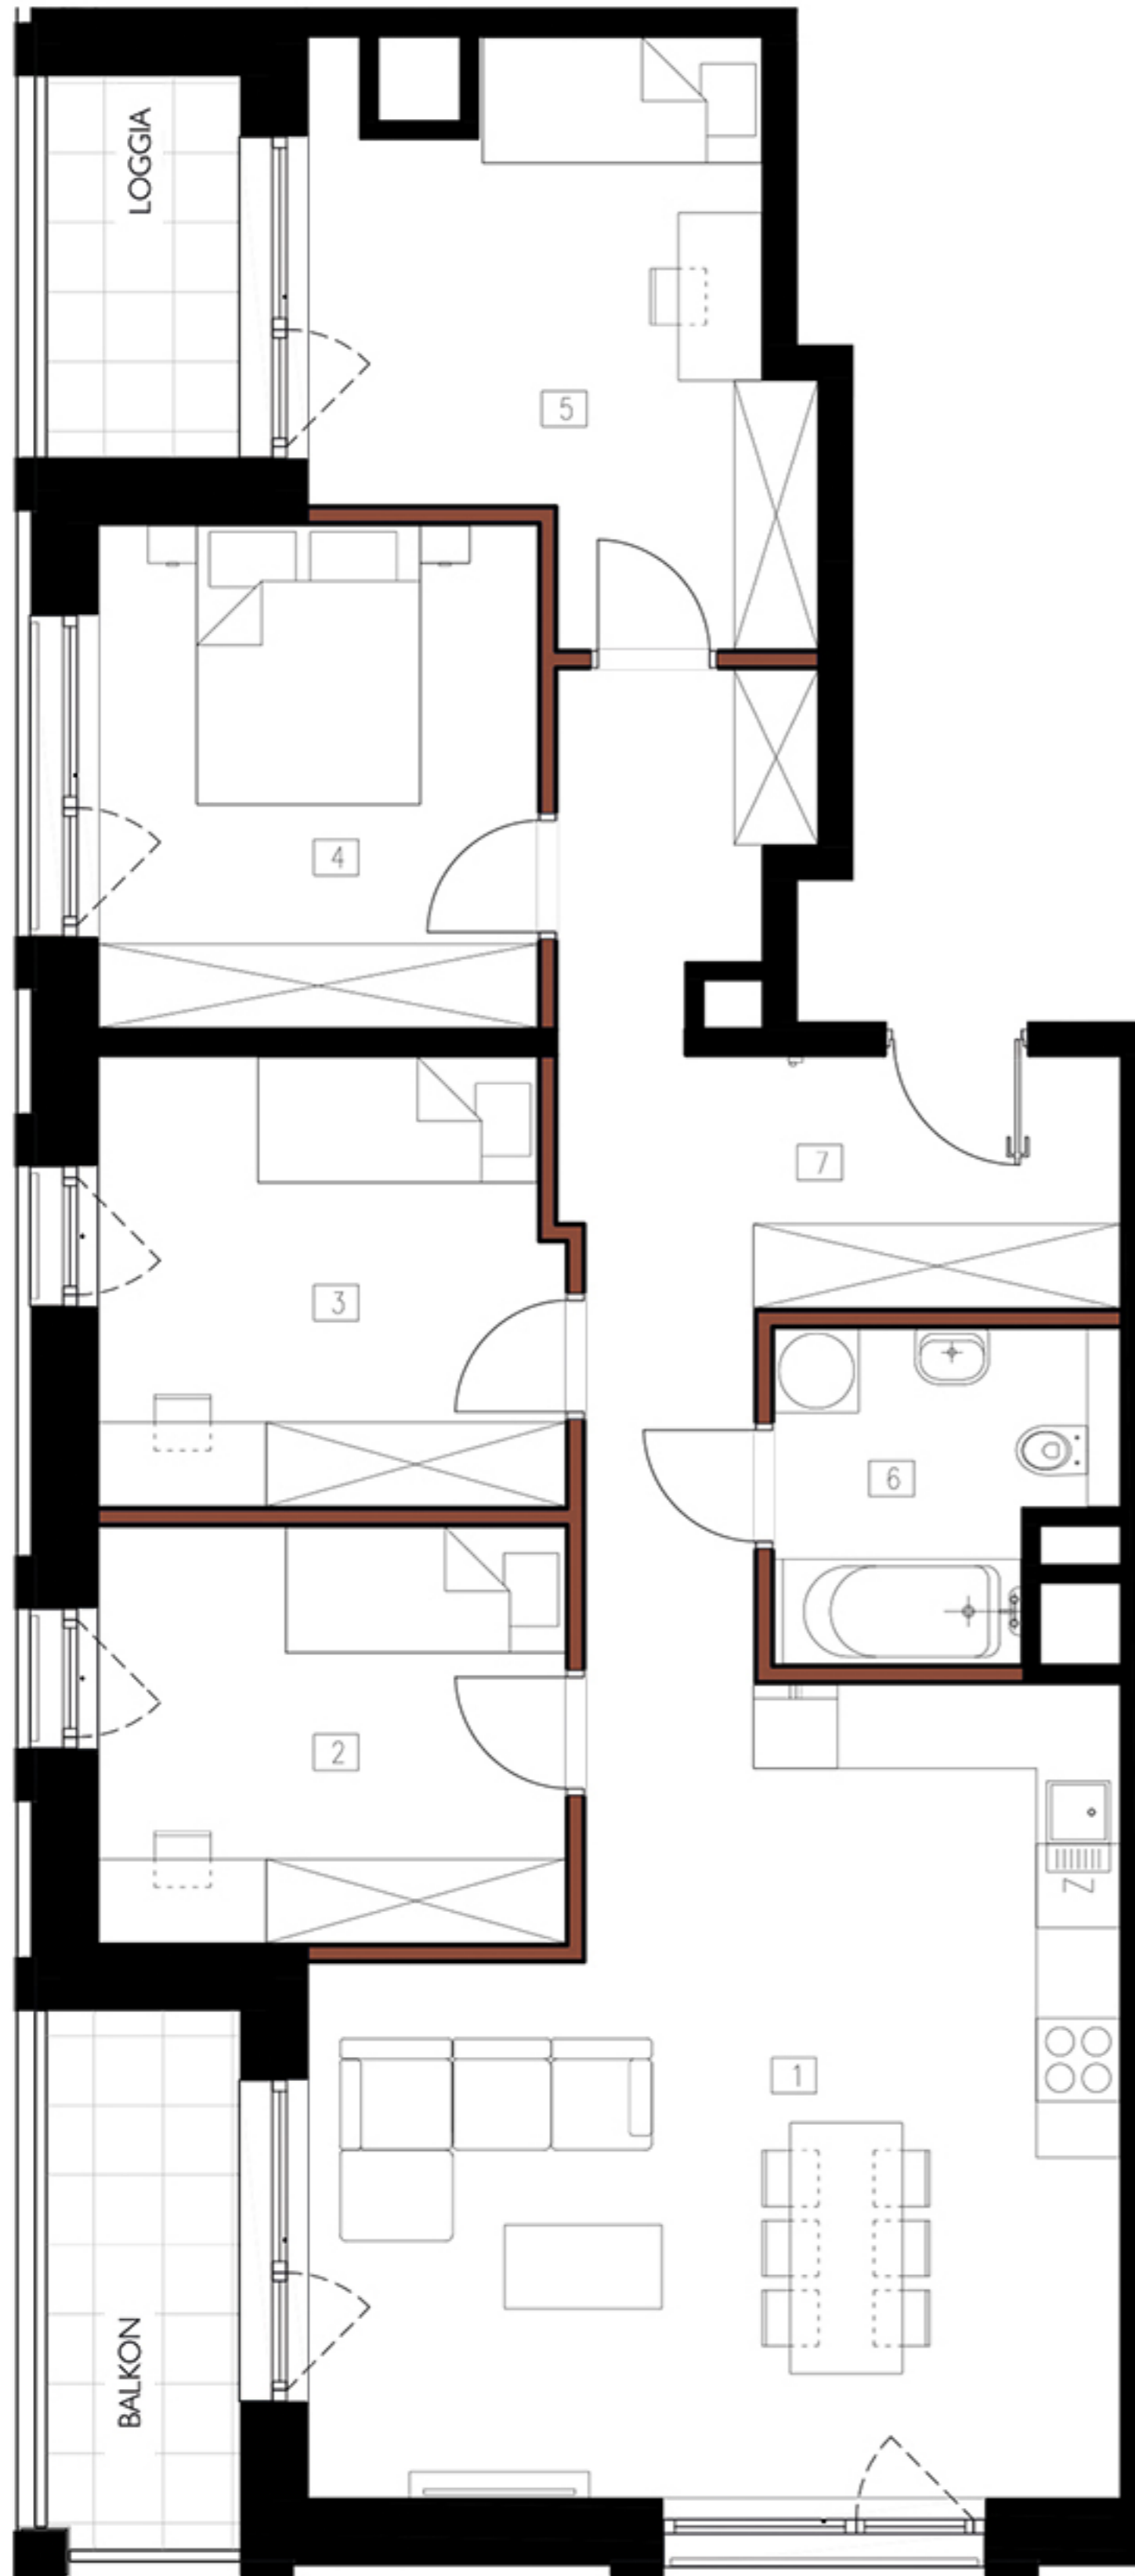

FOLWARK
SCHEIBLERA

Apartament 092+093

Budynek A | Klatka D | Piętro 2 | 5 pokoi

| | |
|--------------------|----------------------|
| 1. Salon z aneksem | 29.92 m ² |
| 2. Sypialnia | 9.95 m ² |
| 3. Sypialnia | 10.49 m ² |
| 4. Sypialnia | 11.30 m ² |
| 5. Sypialnia | 12.53 m ² |
| 6. Łazienka | 5.13 m ² |
| 7. Komunikacja | 14.53 m ² |

| | |
|---------------------|----------------------------|
| Powierzchnia | 93.85 m² |
| + Balkon | 5.35 m ² |
| + Loggia | 3.81 m ² |

■ Ściana działowa
■ Ściana nośna

0 100 200
SKALA cm