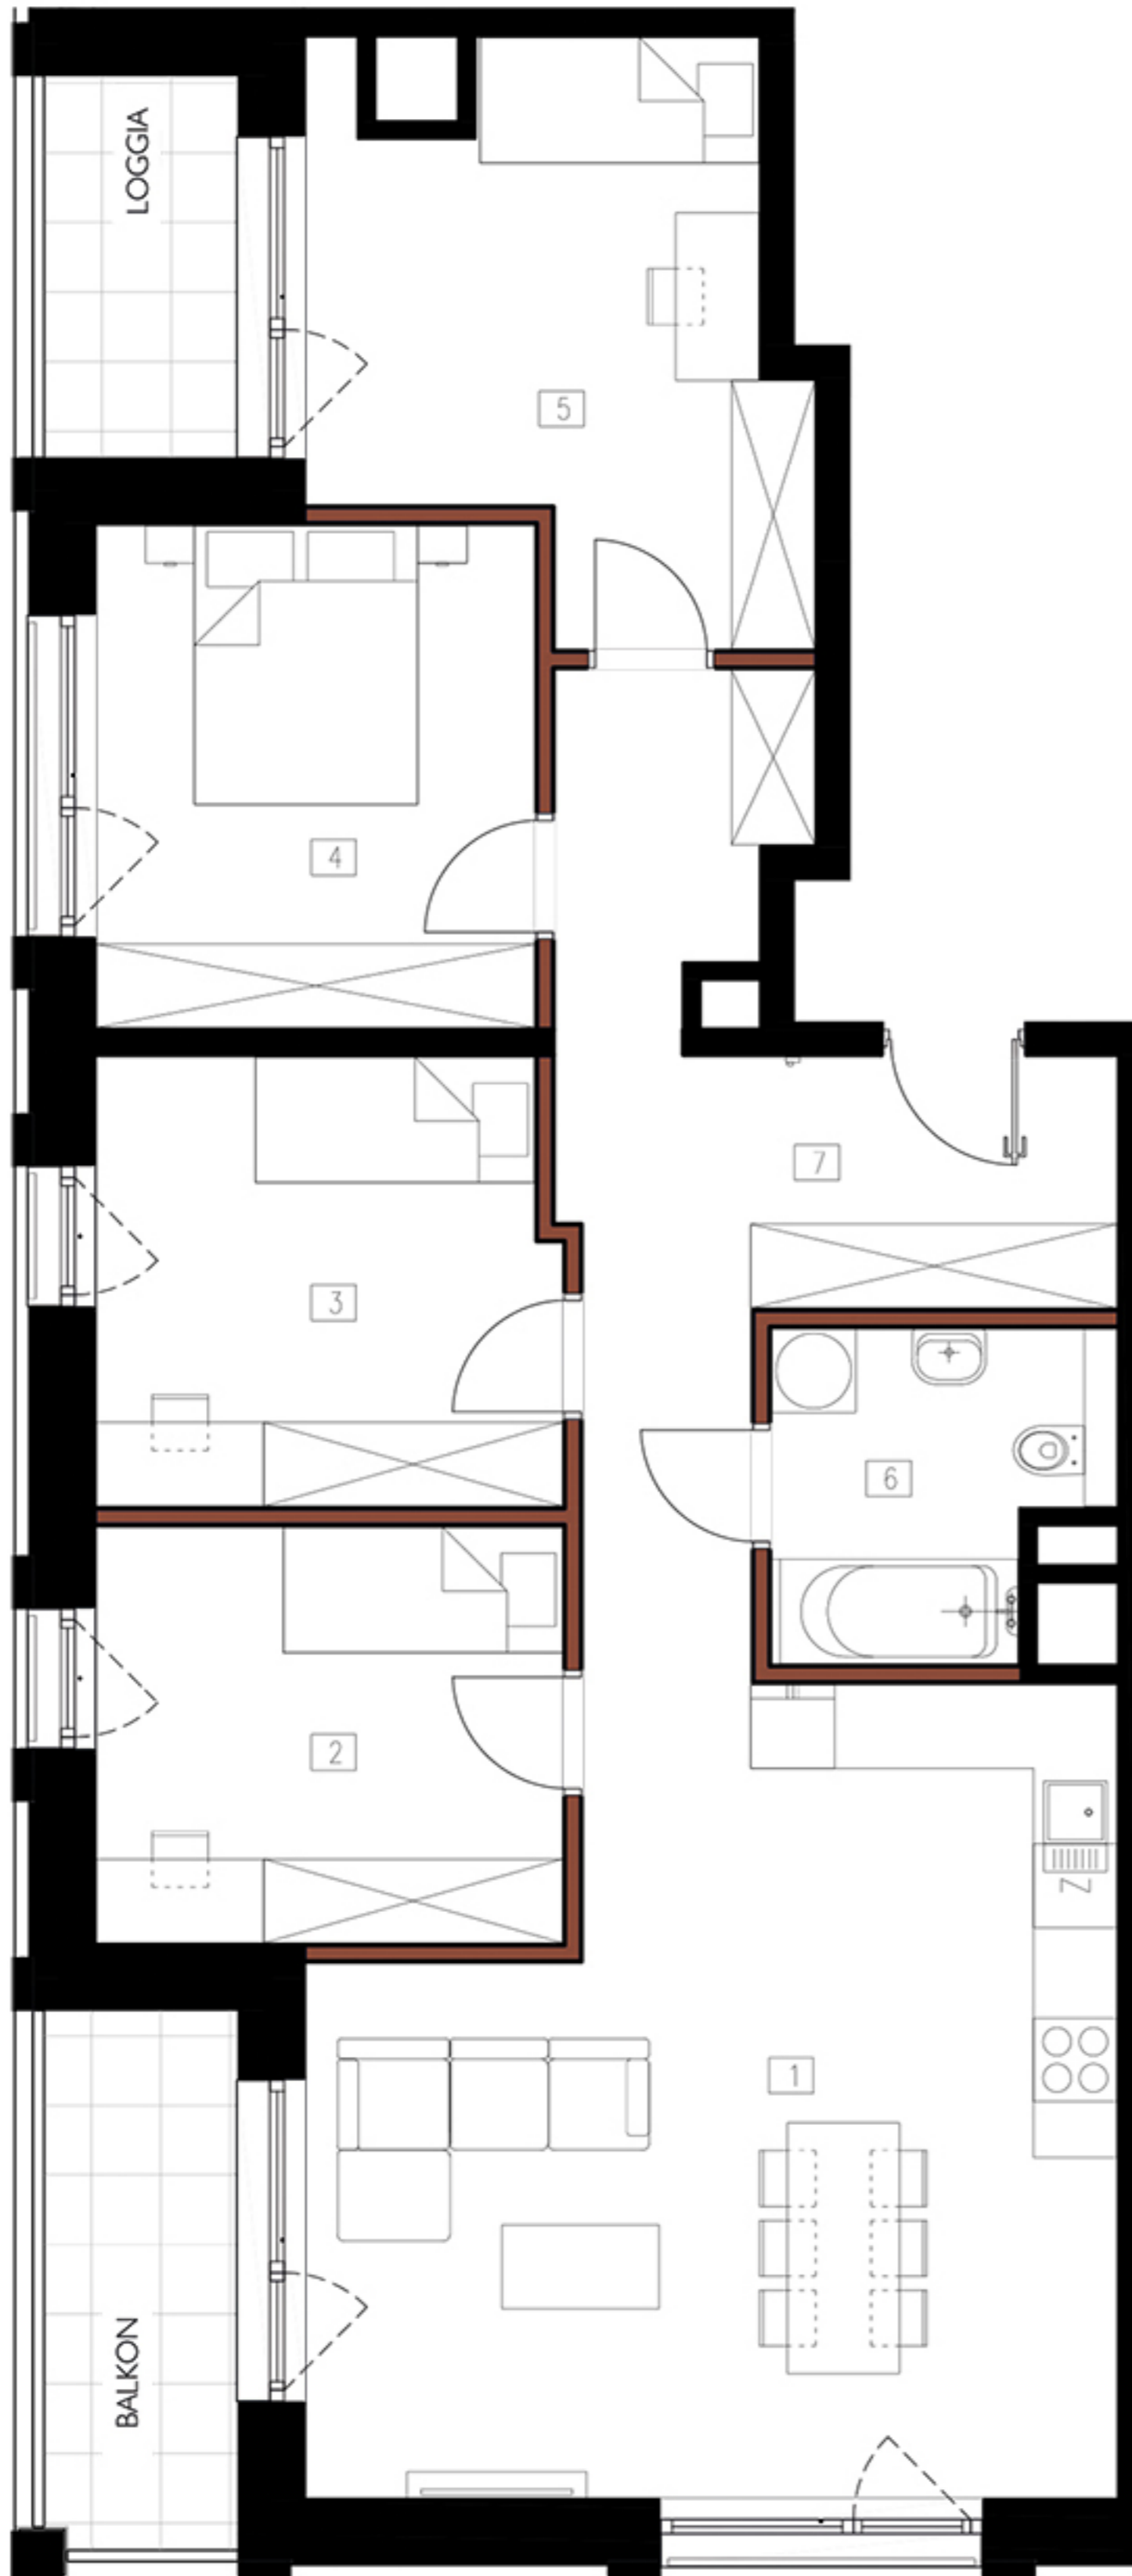

FOLWARK  
SCHEIBLERA

## Apartament 087+088

Budynek A | Klatka D | Piętro 1 | 5 pokoi

1. Salon z aneksem	29.92 m <sup>2</sup>
2. Sypialnia	9.95 m <sup>2</sup>
3. Sypialnia	10.49 m <sup>2</sup>
4. Sypialnia	11.30 m <sup>2</sup>
5. Sypialnia	12.53 m <sup>2</sup>
6. Łazienka	5.13 m <sup>2</sup>
7. Komunikacja	14.53 m <sup>2</sup>

<b>Powierzchnia</b>	<b>93.85 m<sup>2</sup></b>
+ Balkon	5.35 m <sup>2</sup>
+ Loggia	3.81 m <sup>2</sup>

■ Ściana działowa  
■ Ściana nośna

0 100 200  
SKALA cm