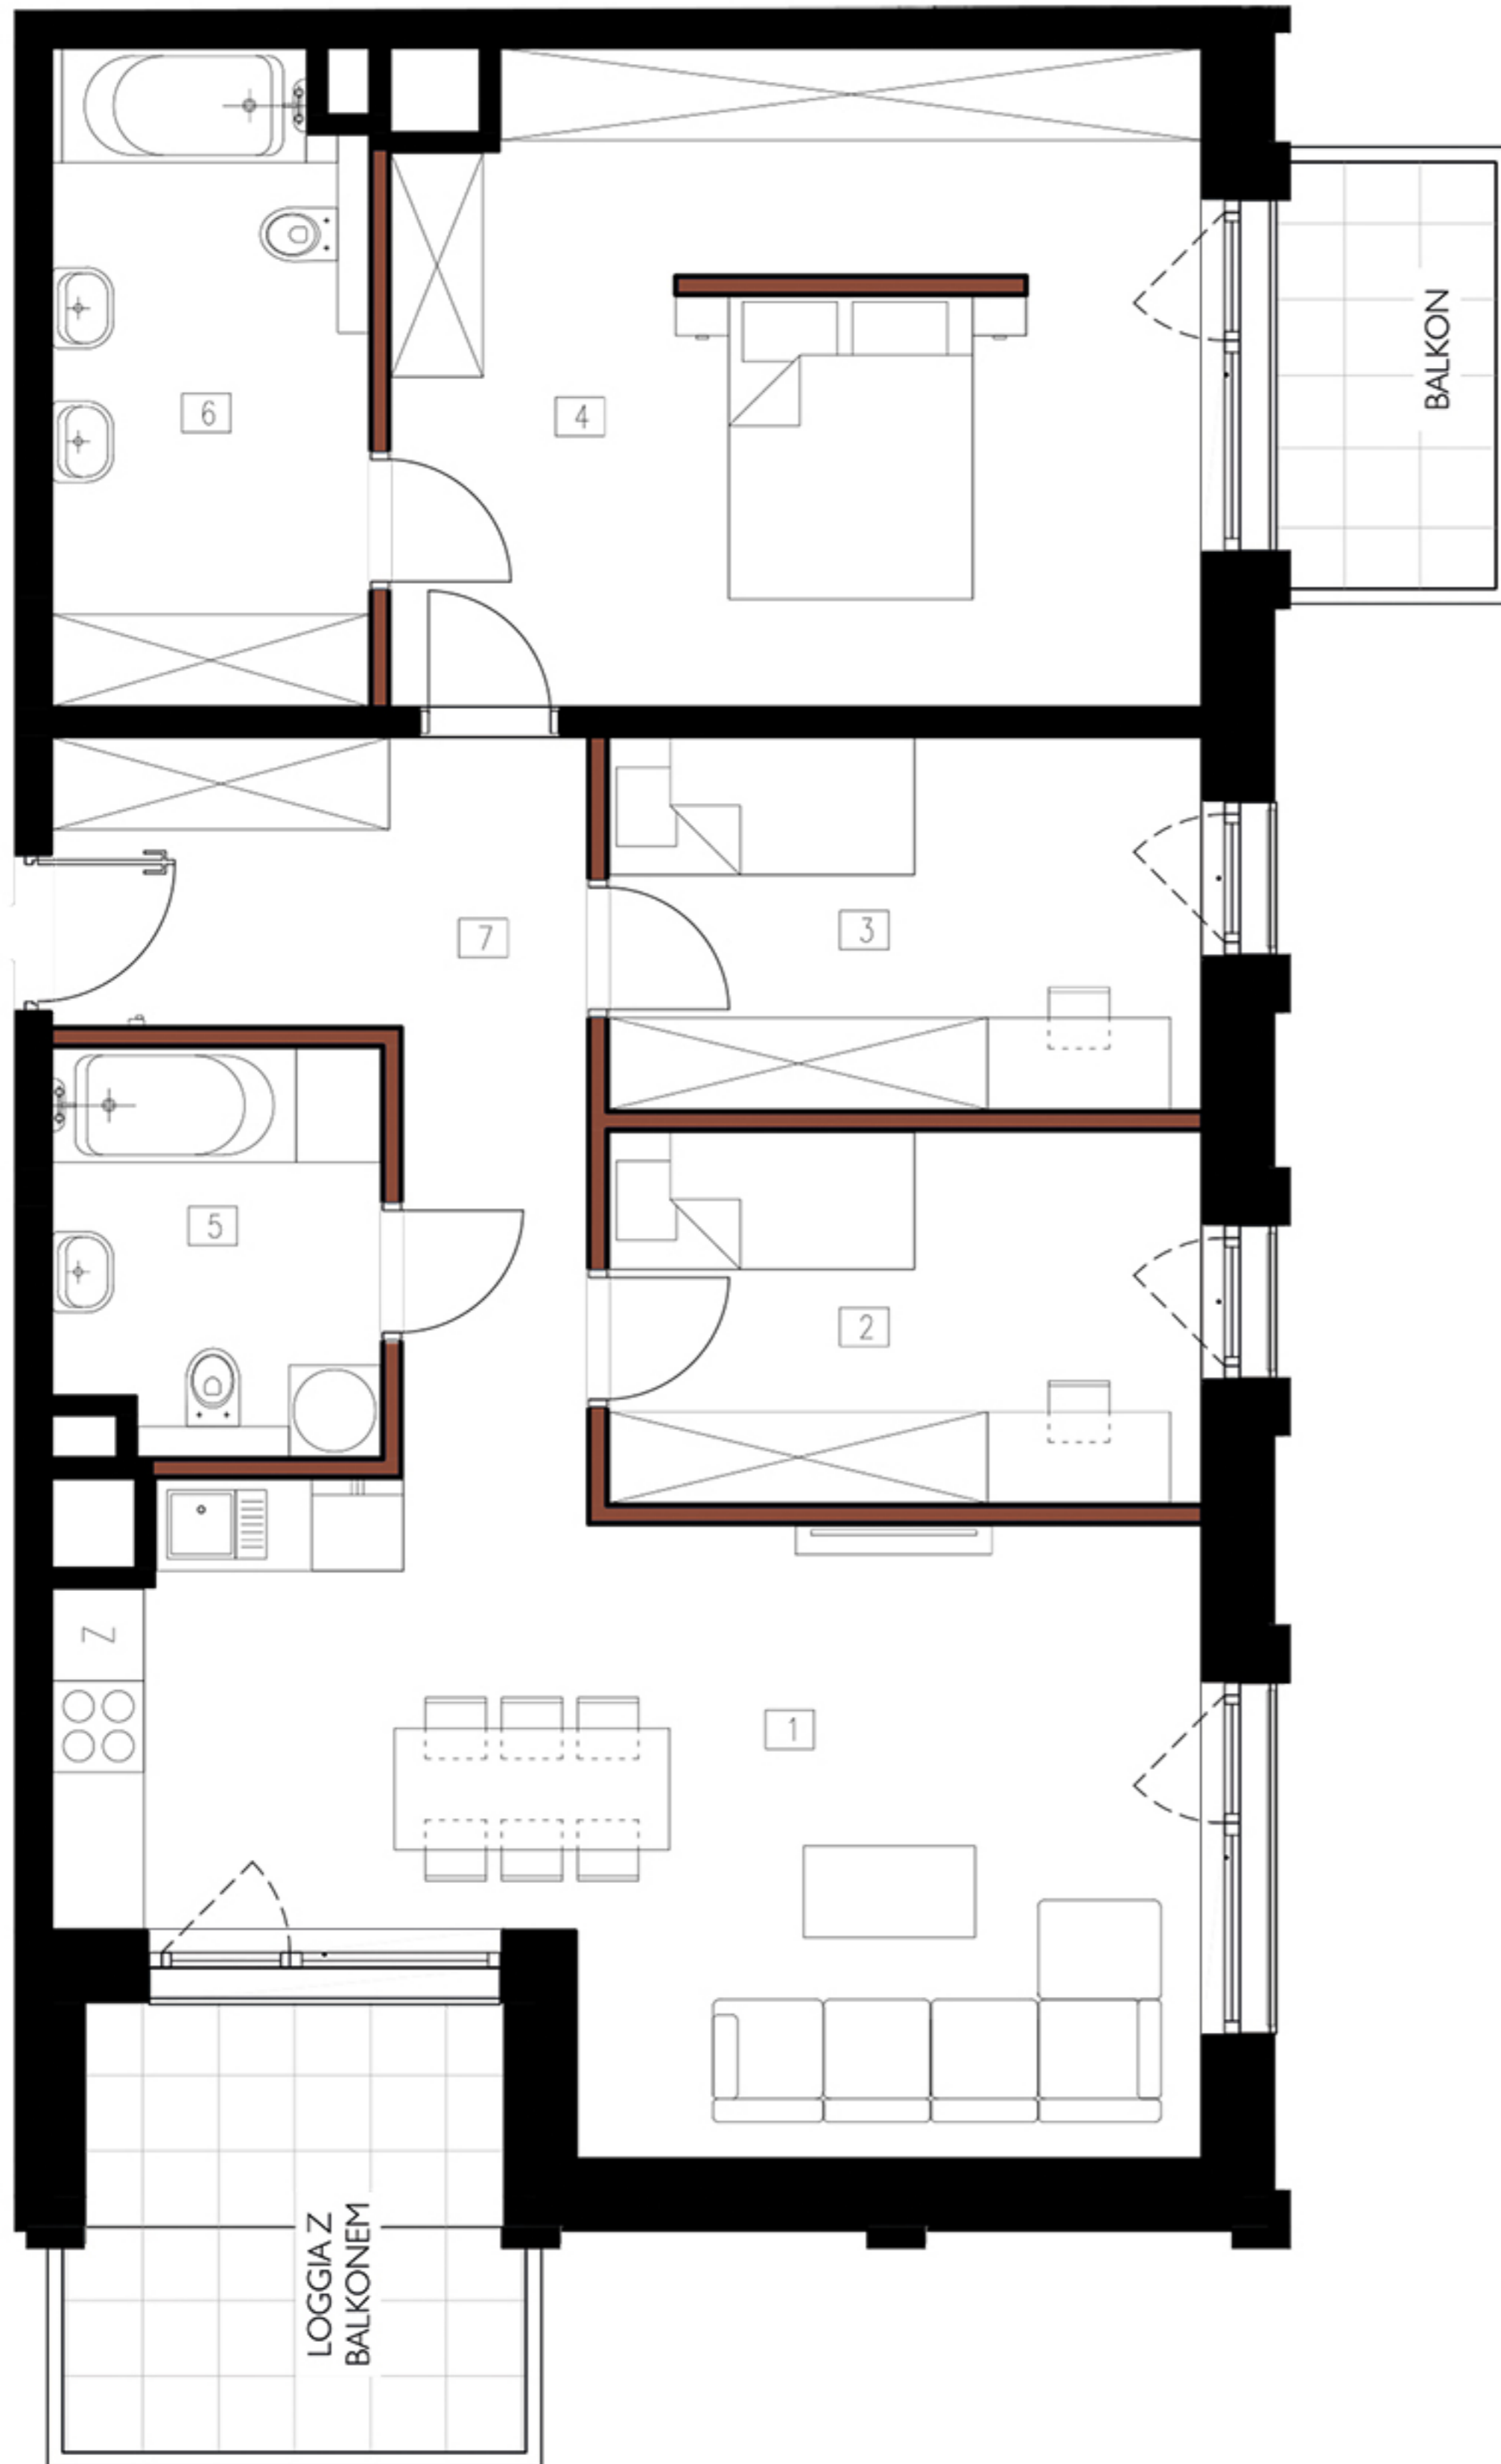

FOLWARK
SCHEIBLERA

Apartament 026+027

Budynek A | Klatka A | Piętro 3 | 4 pokoje

1. Salon z aneksem	26.63 m ²
2. Sypialnia	9.45 m ²
3. Sypialnia	9.45 m ²
4. Sypialnia	22.07 m ²
5. Łazienka	5.53 m ²
6. Łazienka	8.70 m ²
7. Komunikacja	10.17 m ²

Powierzchnia	92.00 m²
+ Balkon	4.02 m ²
+ Loggia z balkonem	8.49 m ²

■ Ściana działowa
■ Ściana nośna

0 100 200
SKALA cm