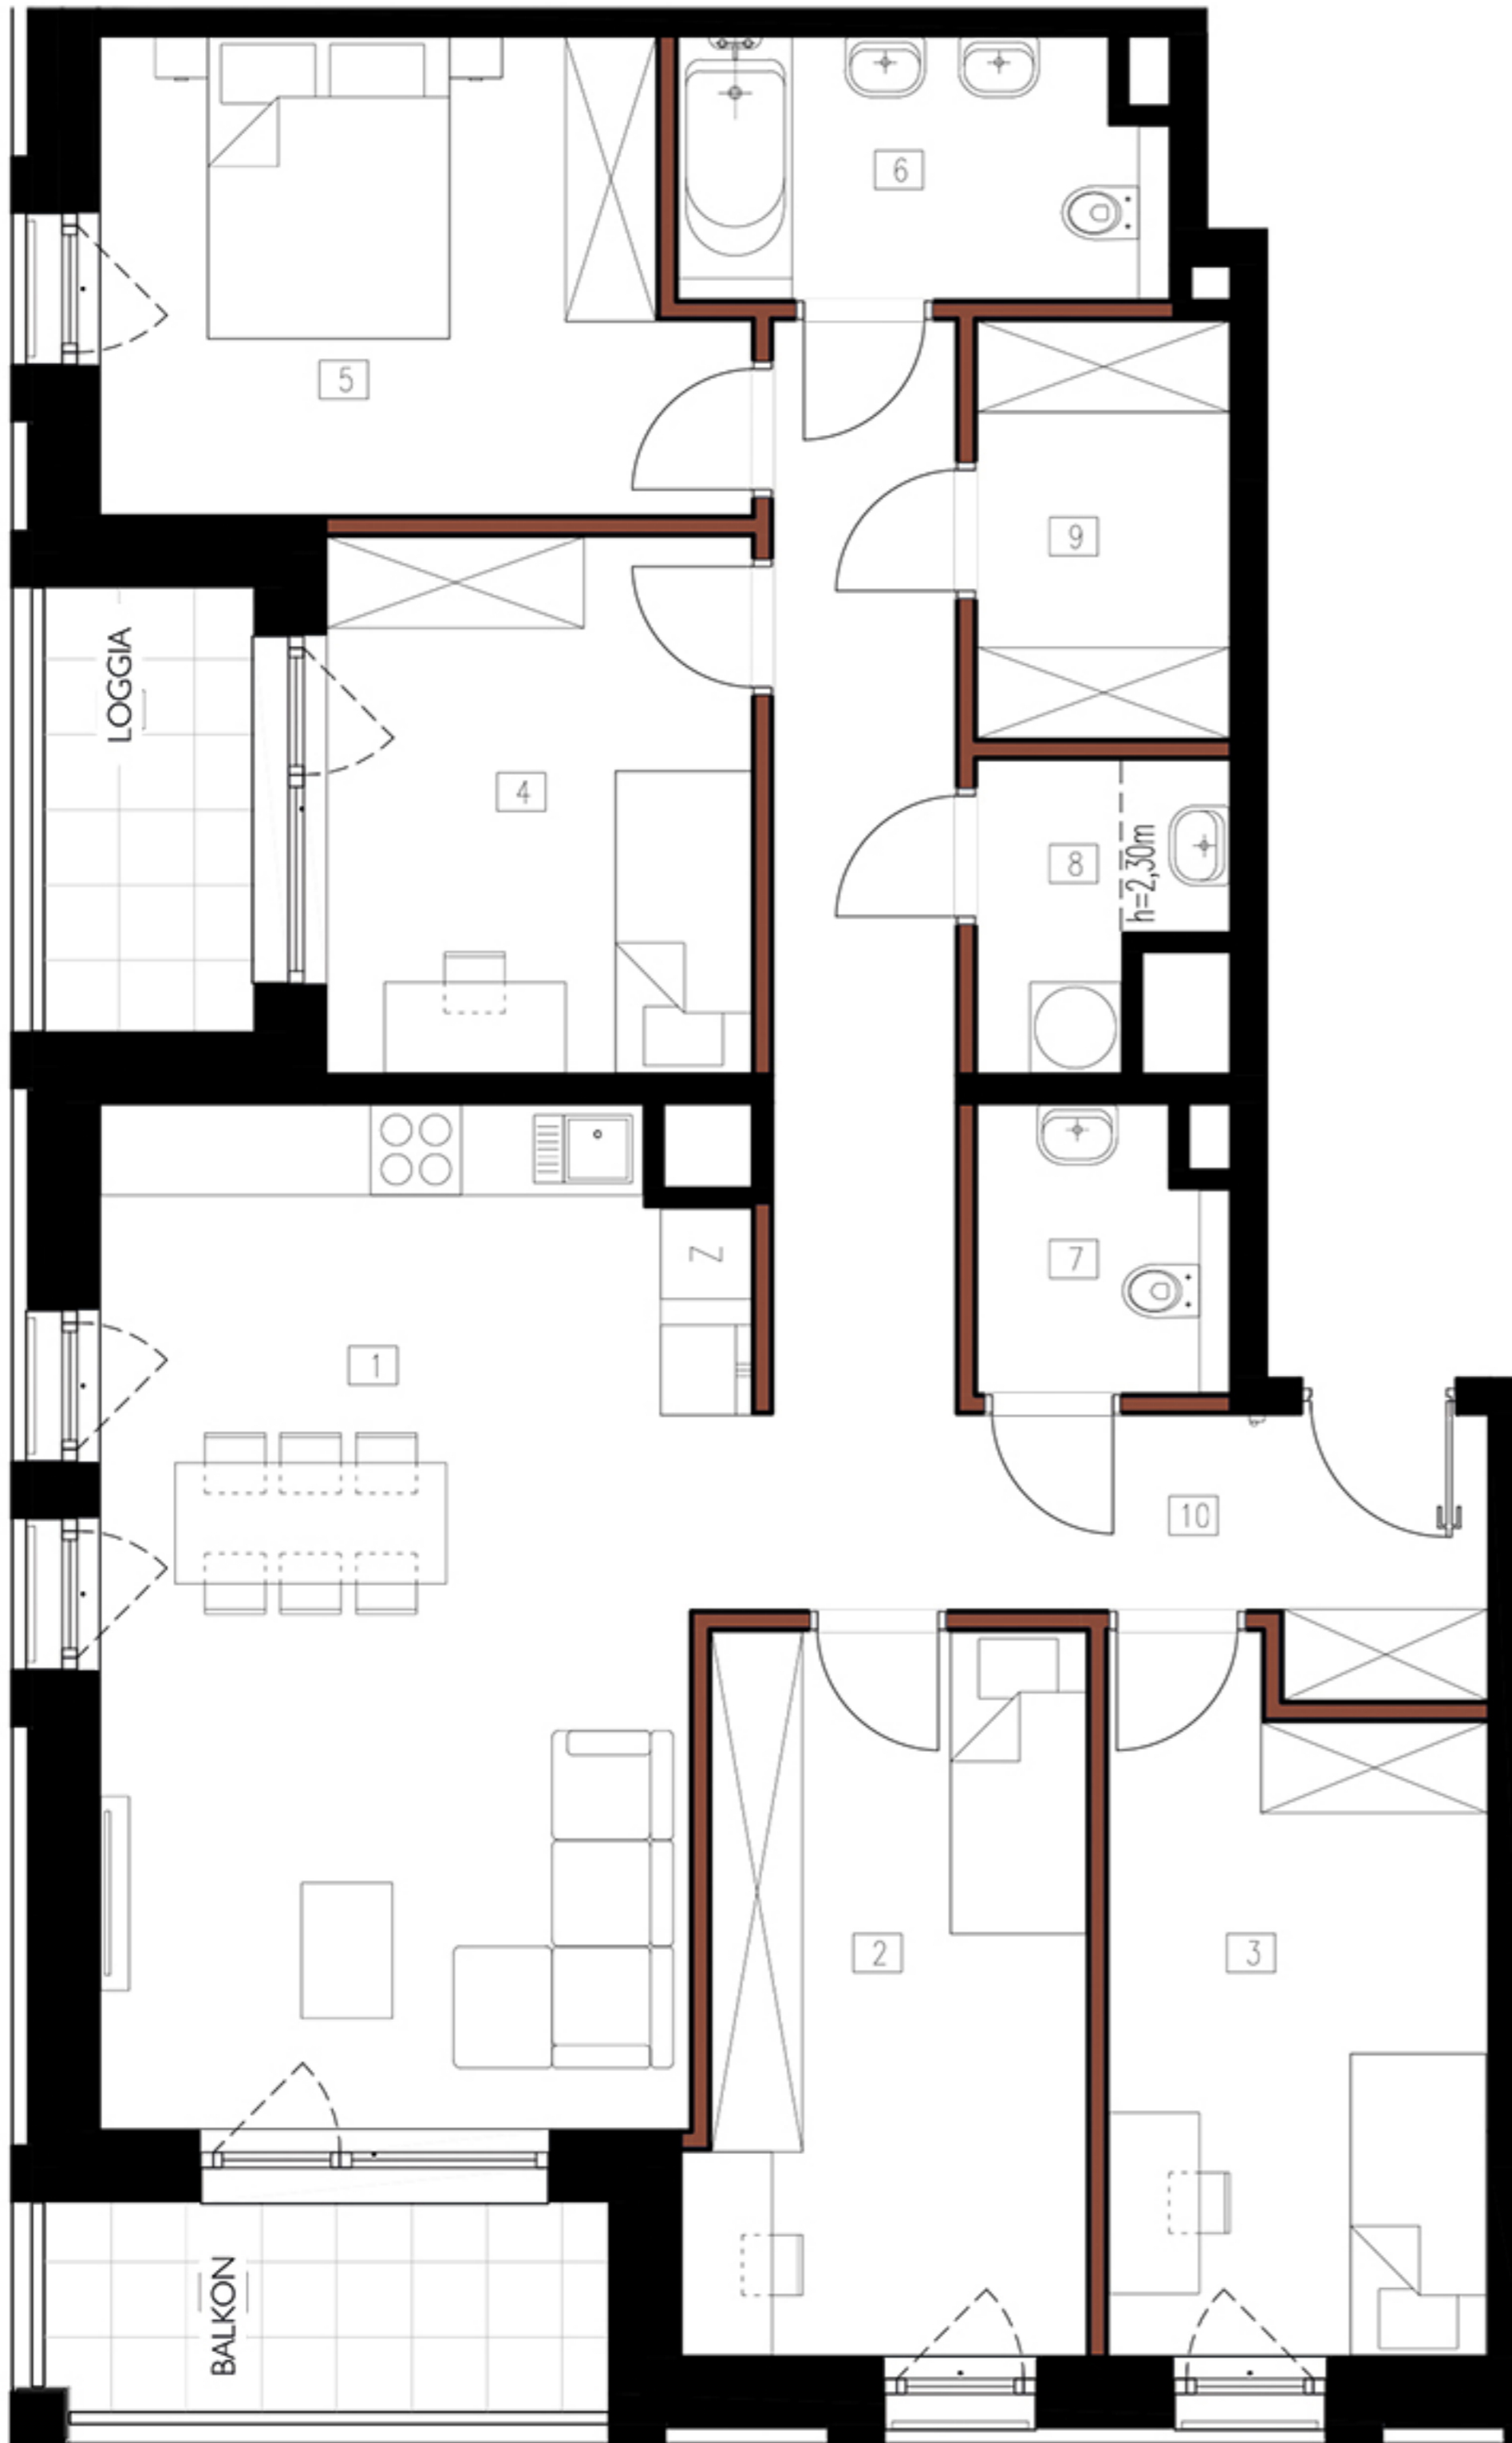

FOLWARK
SCHEIBLERA

Apartament 019+020

Budynek A | Klatka A | Piętro 2 | 5 pokoi

1.	Salon z aneksem	26.83 m ²
2.	Sypialnia	12.16 m ²
3.	Sypialnia	11.14 m ²
4.	Sypialnia	9.98 m ²
5.	Sypialnia	12.45 m ²
6.	Łazienka	5.39 m ²
7.	Toaleta	2.96 m ²
8.	Pralnia	2.78 m ²
9.	Garderoba	4.61 m ²
10.	Komunikacja	16.31 m ²

Powierzchnia	104.61 m²
+ Balkon	5.17 m ²
+ Loggia	4.09 m ²

■ Ściana działowa
■ Ściana nośna

0 100 200
SKALA cm