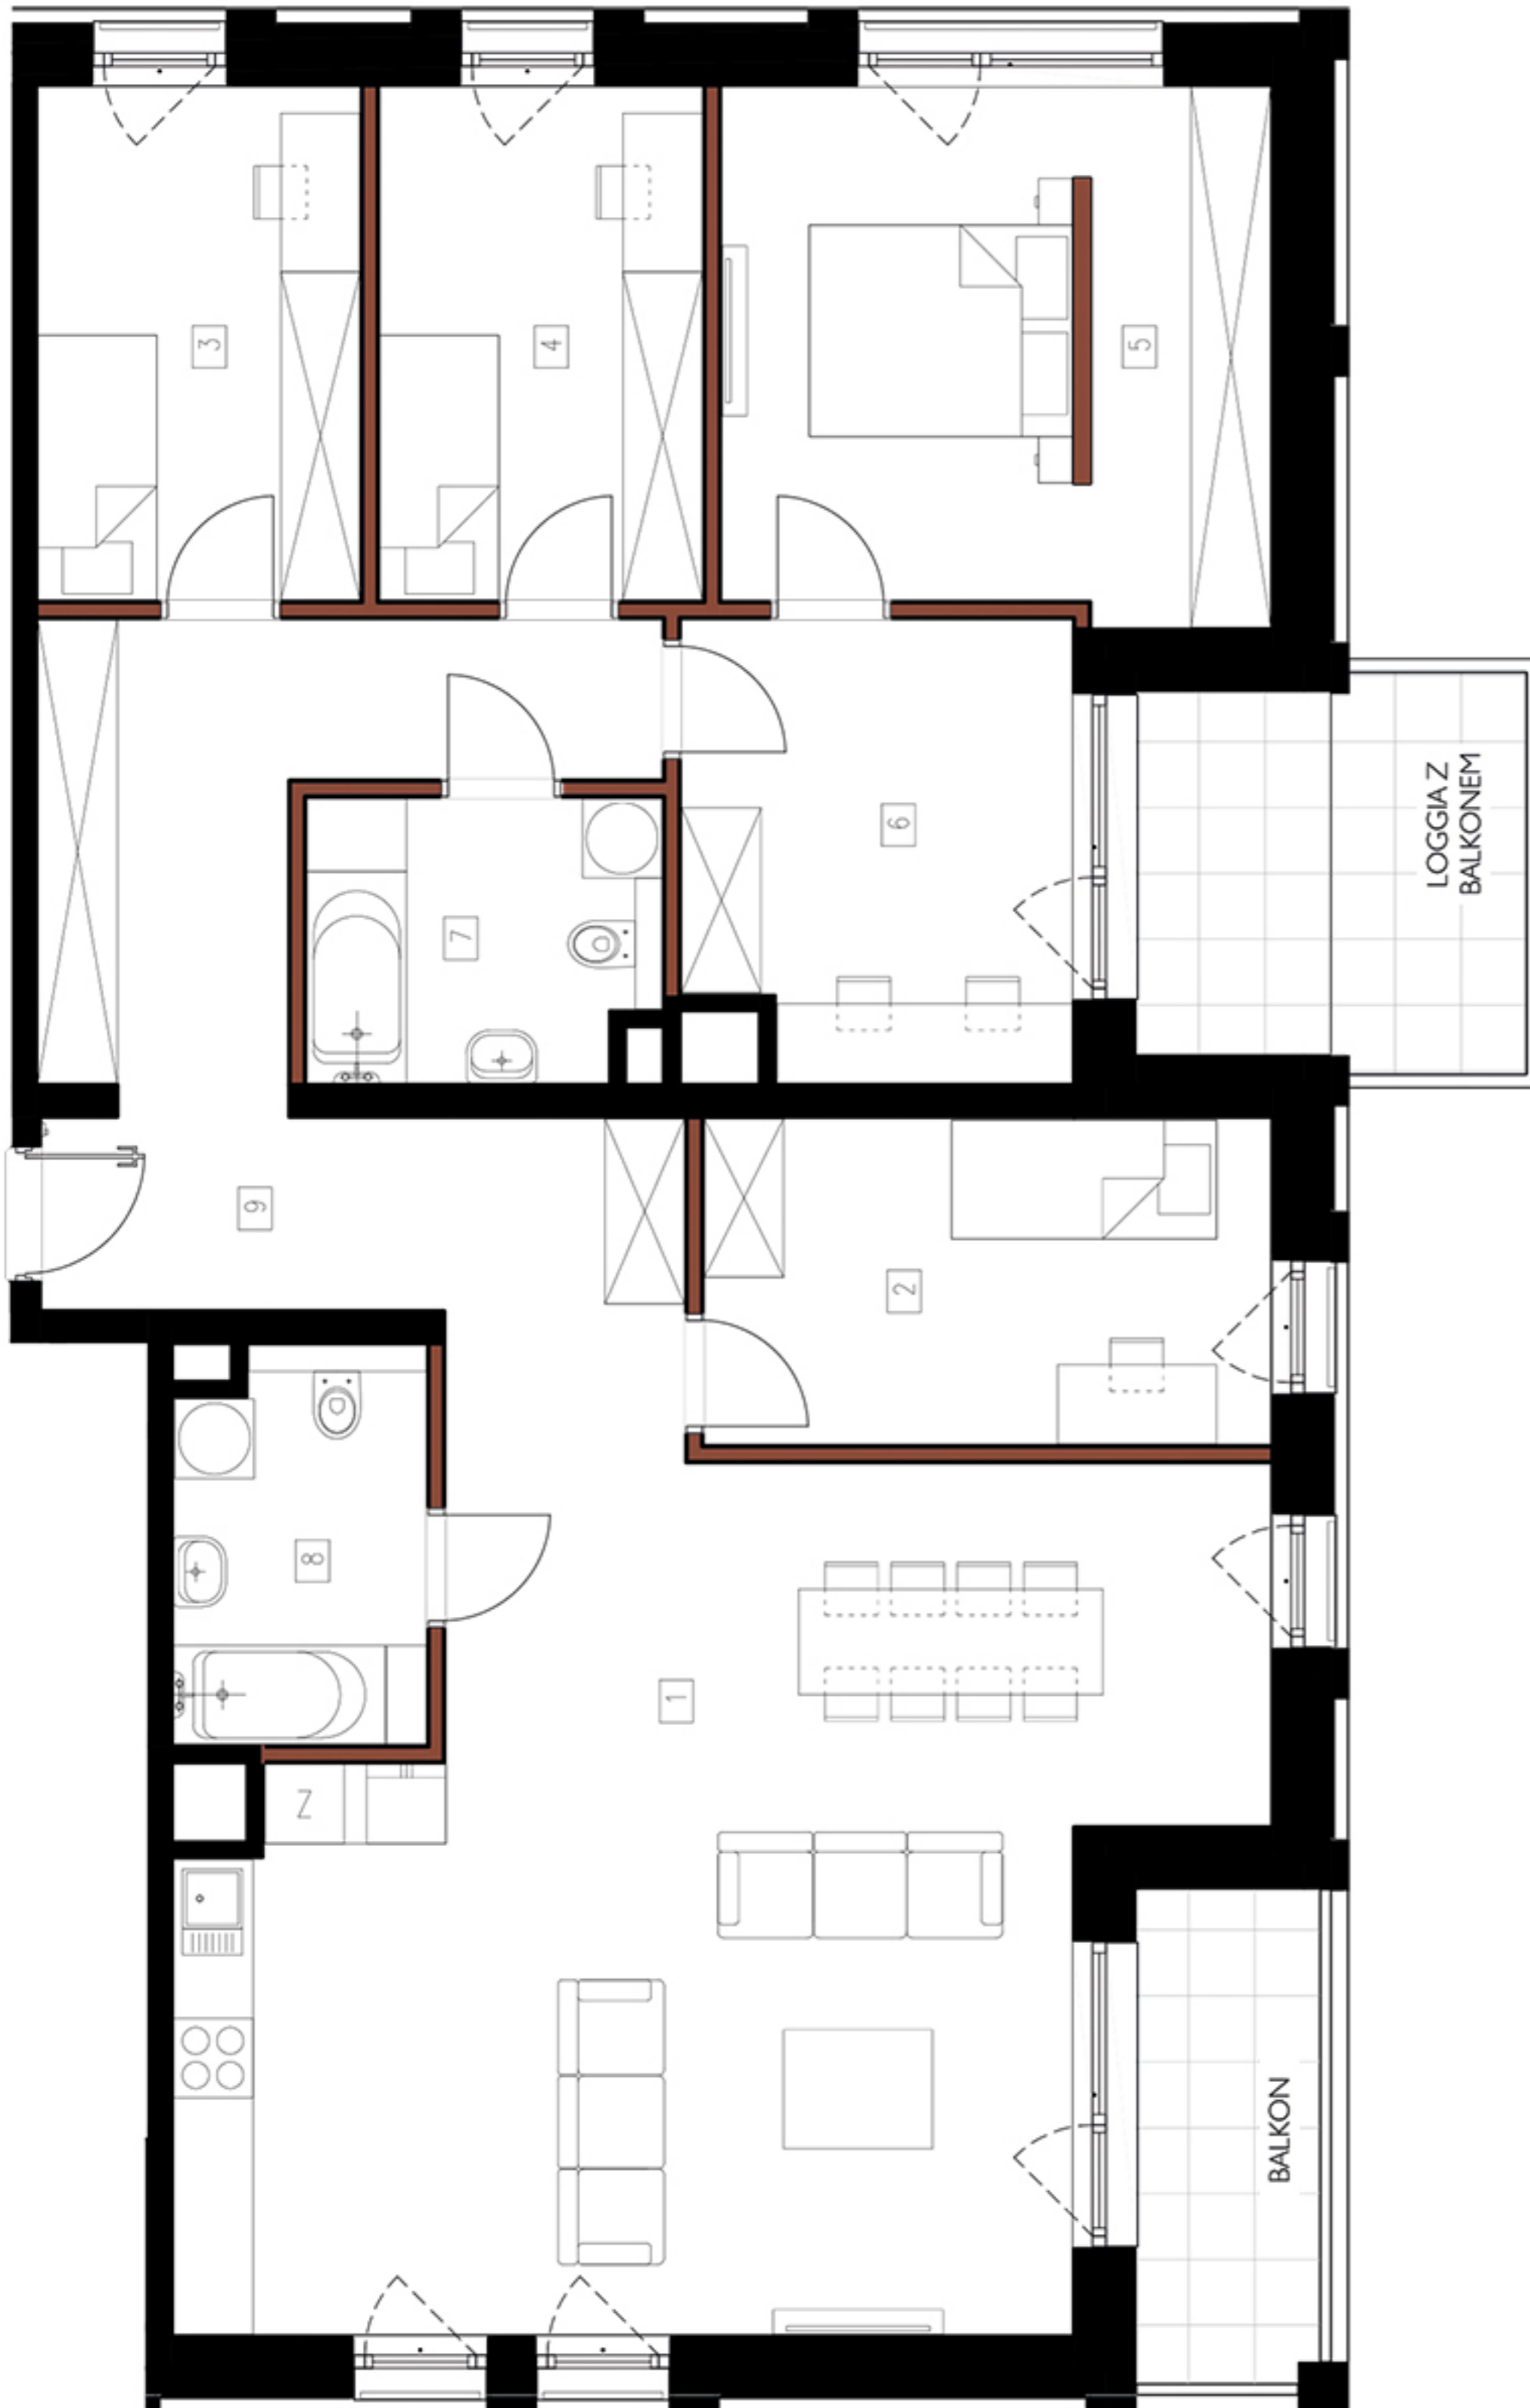

FOLWARK  
SCHEIBLERA

## Apartament 018+019

Budynek A | Klatka A | Piętro 2 | 6 pokoi

1. Salon z aneksem	43.60 m <sup>2</sup>
2. Sypialnia	10.53 m <sup>2</sup>
3. Sypialnia	9.45 m <sup>2</sup>
4. Sypialnia	9.45 m <sup>2</sup>
5. Sypialnia	16.02 m <sup>2</sup>
6. Gabinet	9.84 m <sup>2</sup>
7. Łazienka	5.53 m <sup>2</sup>
8. Łazienka	5.53 m <sup>2</sup>
9. Komunikacja	19.43 m <sup>2</sup>

<b>Powierzchnia</b>	<b>129.38 m<sup>2</sup></b>
+ Balkon	5.17 m <sup>2</sup>
+ Loggia z balkonem	8.49 m <sup>2</sup>