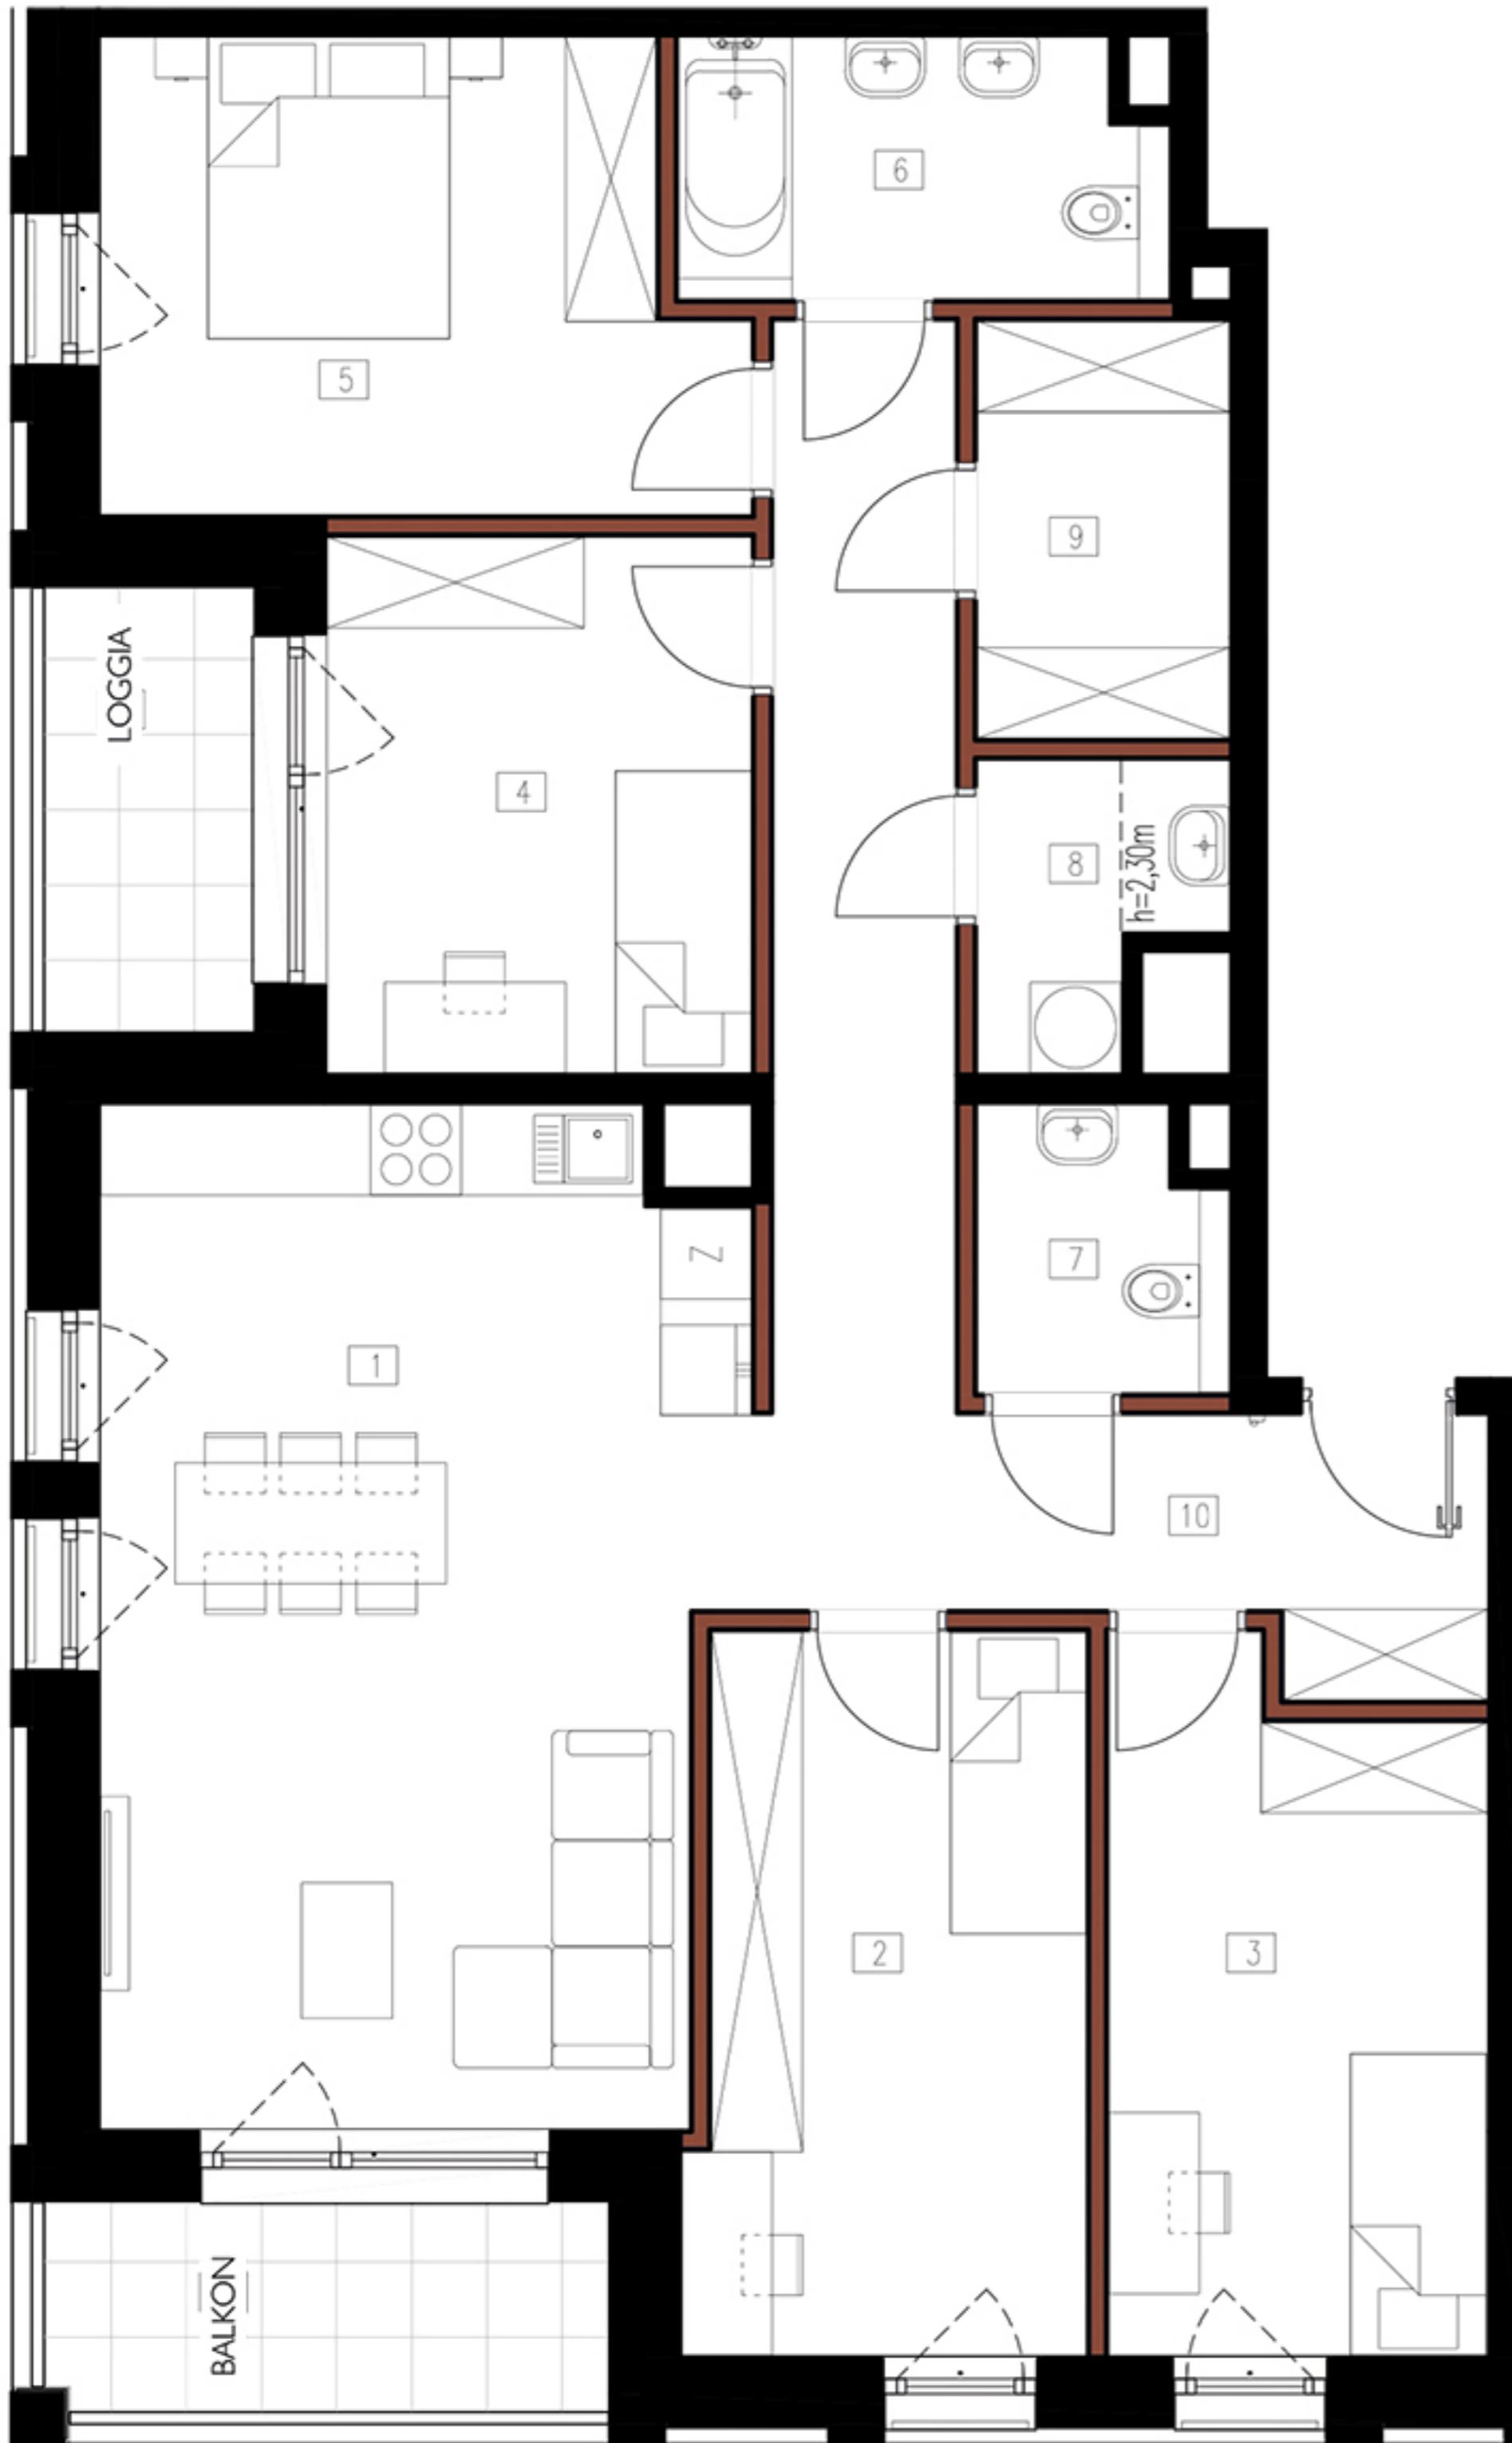

FOLWARK
SCHEIBLERA

Apartament 010+011

Budynek A | Klatka A | Piętro 1 | 5 pokoi

1. Salon z aneksem	26.83 m ²
2. Sypialnia	12.16 m ²
3. Sypialnia	11.14 m ²
4. Sypialnia	9.98 m ²
5. Sypialnia	12.45 m ²
6. Łazienka	5.39 m ²
7. Toaleta	2.96 m ²
8. Pralnia	2.78 m ²
9. Garderoba	4.61 m ²
10. Komunikacja	16.31 m ²

Powierzchnia	104.61 m²
+ Balkon	5.17 m ²
+ Loggia	4.09 m ²

■ Ściana działowa
■ Ściana nośna

0 100 200
SKALA cm