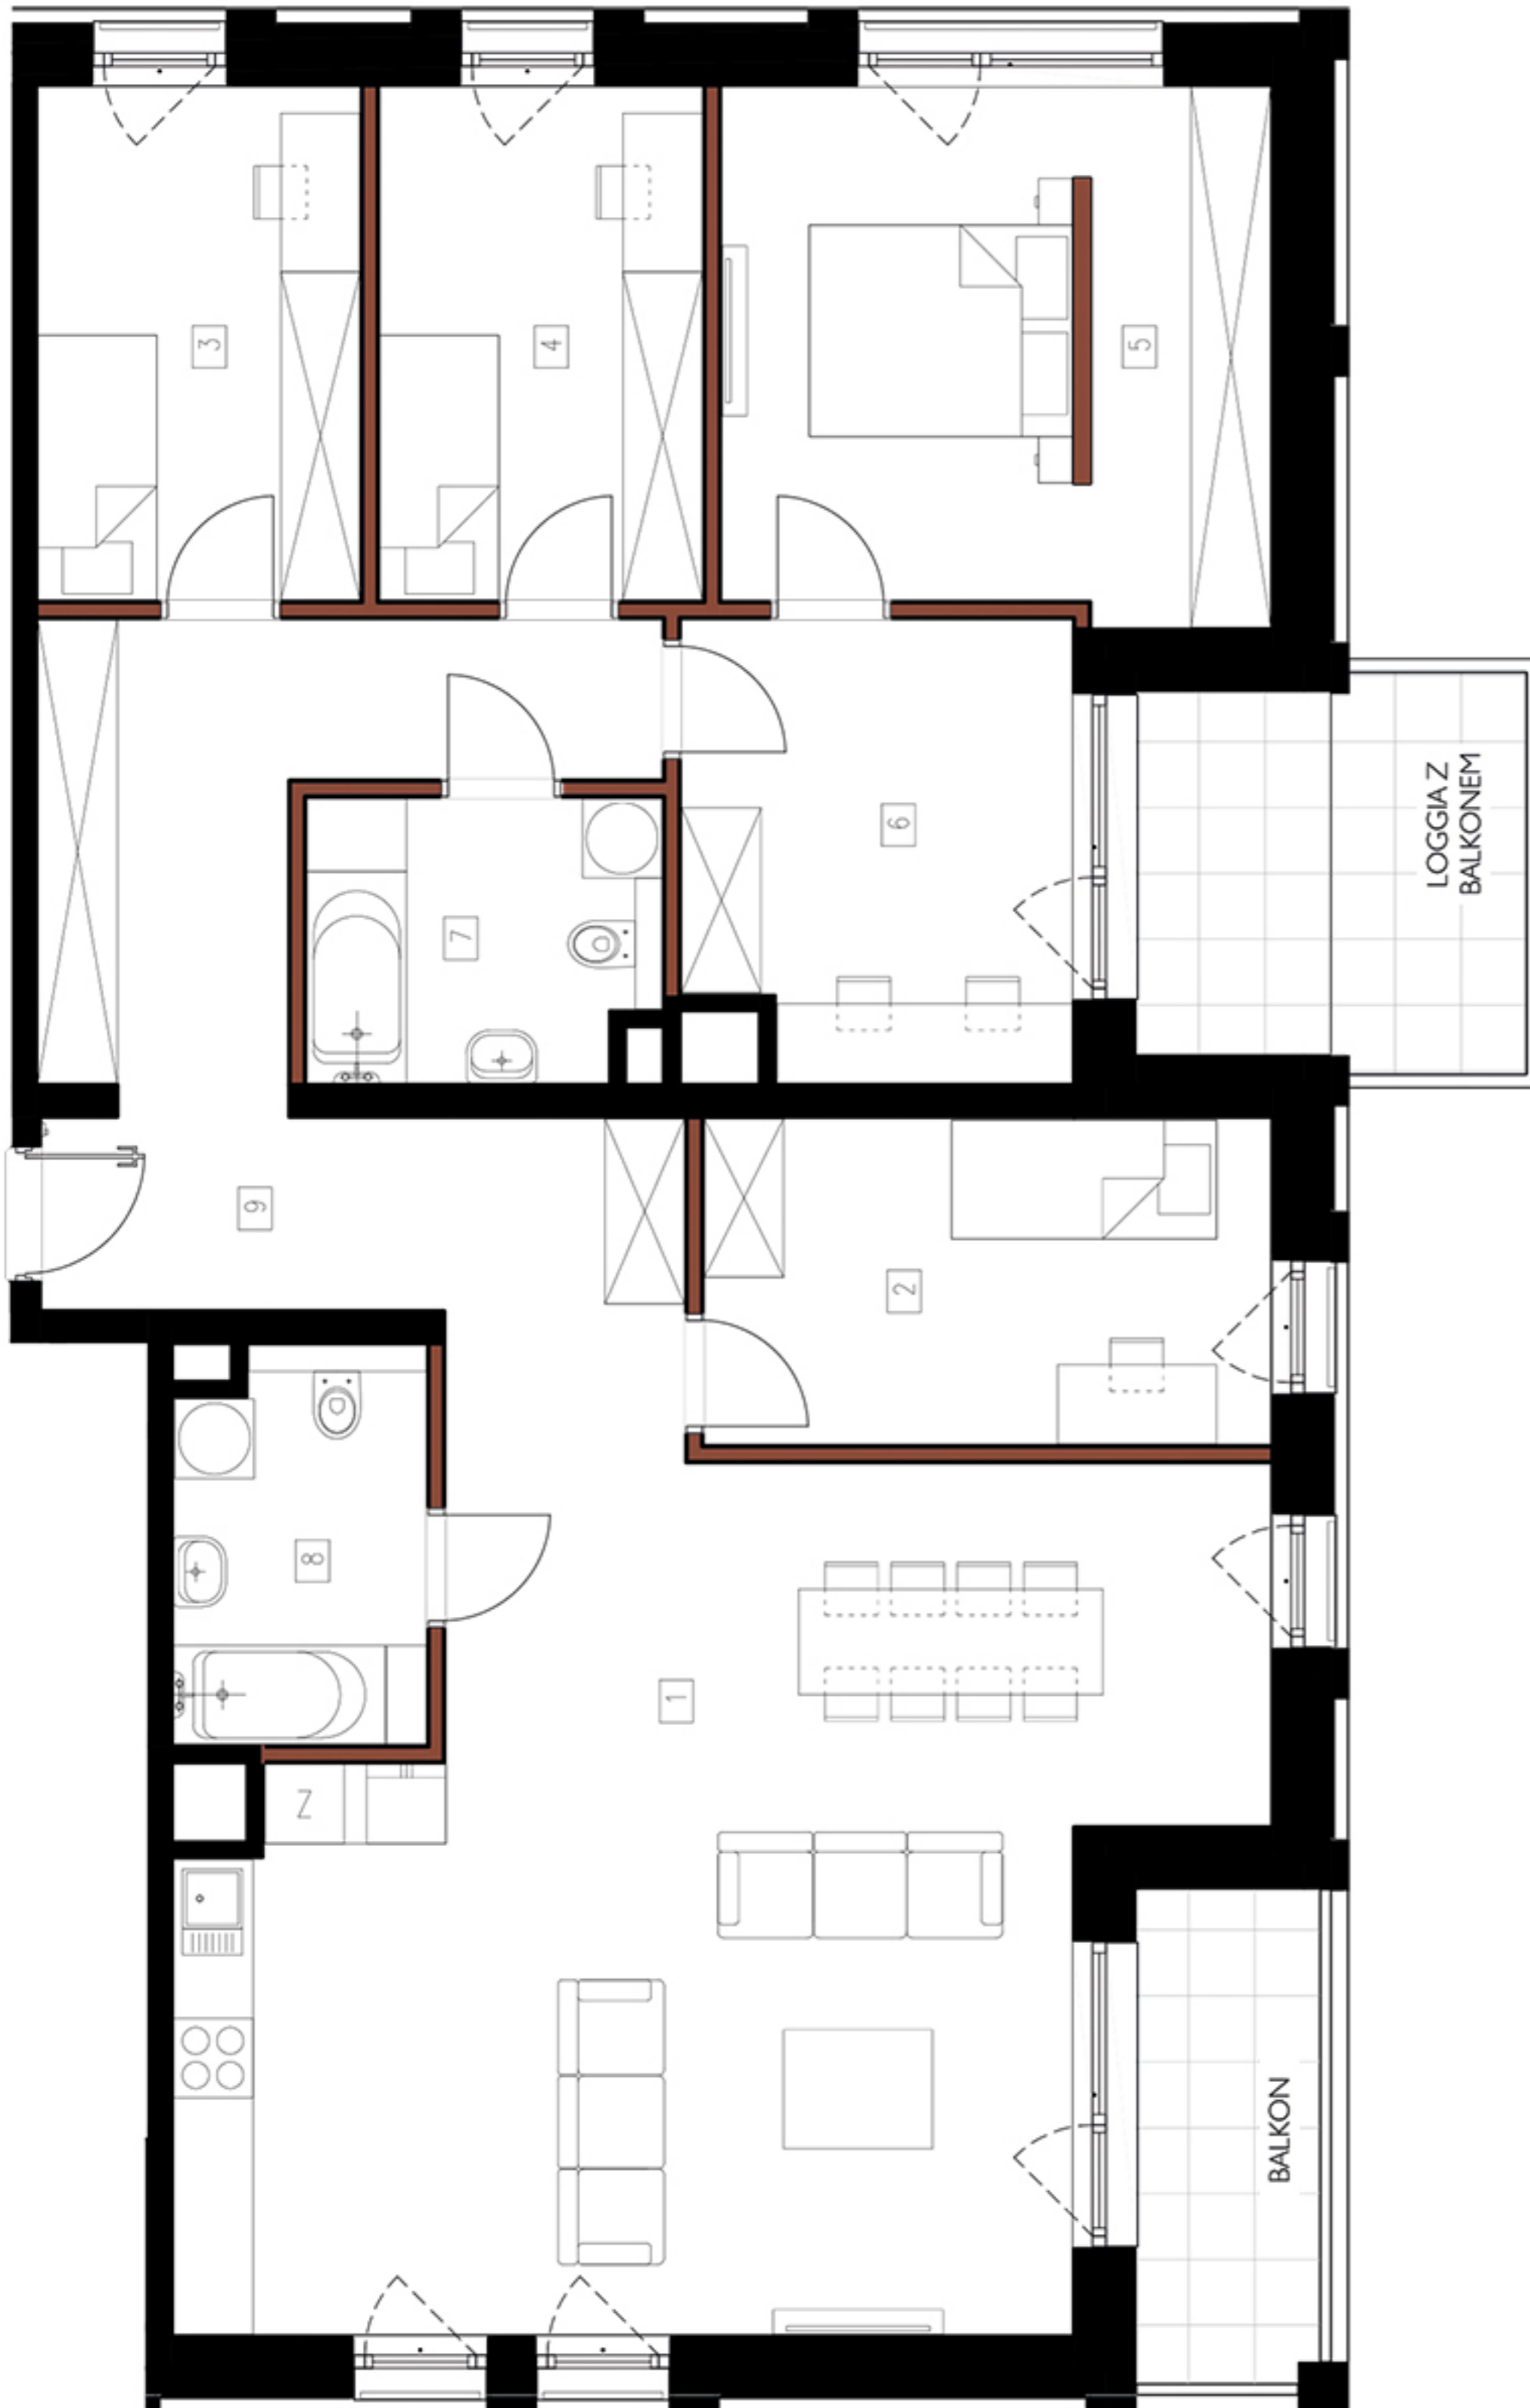

FOLWARK
SCHEIBLERA

Apartament 009+010

Budynek A | Klatka A | Piętro 1 | 6 pokoi

1. Salon z aneksem	43.60 m ²
2. Sypialnia	10.53 m ²
3. Sypialnia	9.45 m ²
4. Sypialnia	9.45 m ²
5. Sypialnia	16.02 m ²
6. Gabinet	9.84 m ²
7. Łazienka	5.53 m ²
8. Łazienka	5.53 m ²
9. Komunikacja	19.43 m ²

Powierzchnia	129.38 m²
+ Balkon	5.17 m ²
+ Loggia z balkonem	8.49 m ²