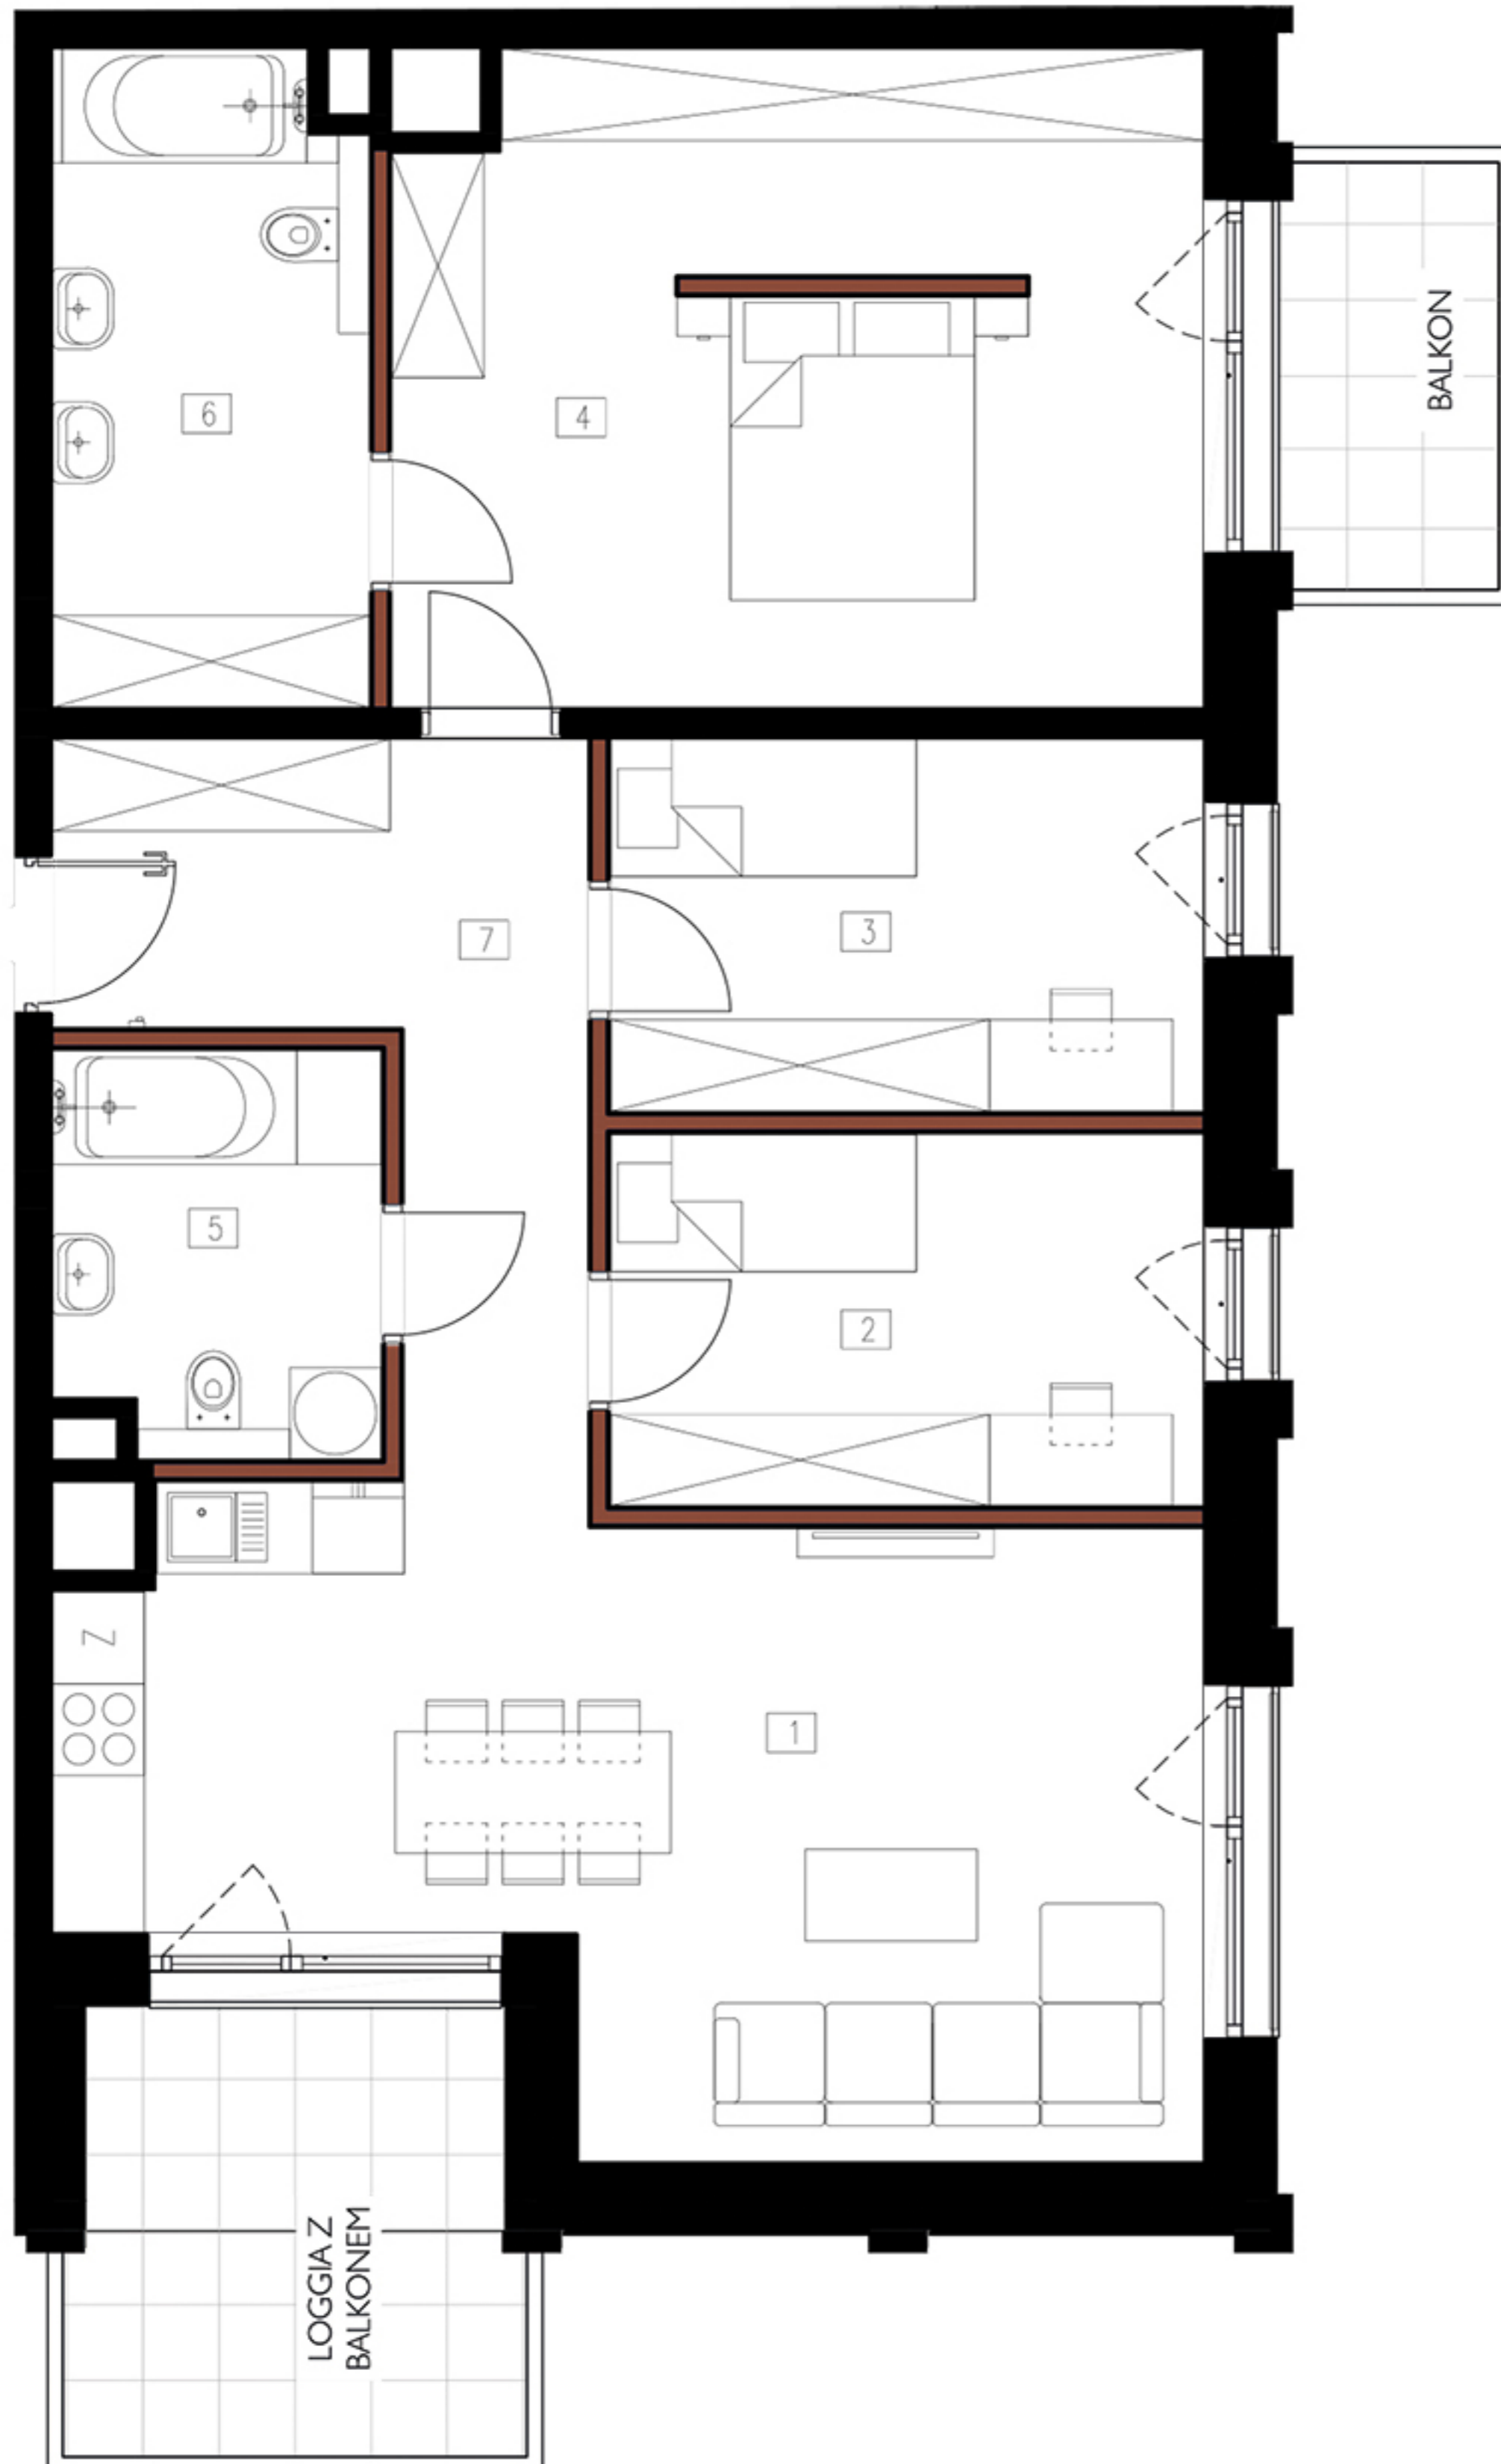

FOLWARK
SCHEIBLERA

Apartament 008+009

Budynek A | Klatka A | Piętro 1 | 4 pokoje

1. Salon z aneksem	26.63 m ²
2. Sypialnia	9.45 m ²
3. Sypialnia	9.45 m ²
4. Sypialnia	22.07 m ²
5. Łazienka	5.53 m ²
6. Łazienka	8.70 m ²
7. Komunikacja	10.17 m ²

Powierzchnia	92.00 m²
+ Balkon	4.02 m ²
+ Loggia z balkonem	8.49 m ²

■ Ściana działowa
■ Ściana nośna

0 100 200
SKALA cm